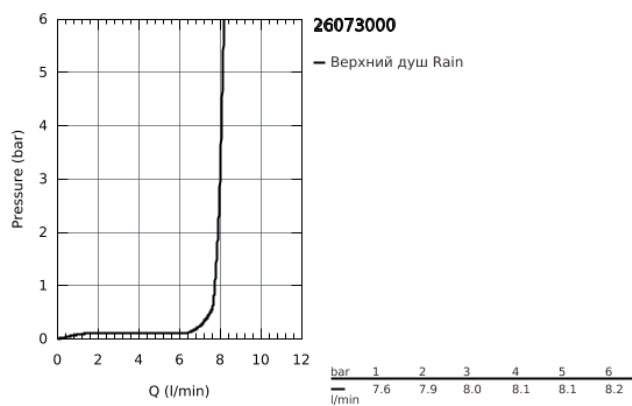

26 073 000 EUPHORIA CUBE ВЕРХНИЙ ДУШ С ДУШЕВЫМ КРОНШТЕЙНОМ 286 ММ, 1 РЕЖИМ СТРУИ

ОПИСАНИЕ ПРОДУКТА

- включает в себя:
- Верхний душ Euphoria Cube 150 (27 705 000)
- один вид струи:
- Rain
- Rainshower Душевой кронштейн 286 мм (27 709 000)
- **GROHE EcoJoy** ограничитель расхода воды 9,5 л/мин
- **GROHE DreamSpray** превосходный поток воды
- **GROHE StarLight** хромированное покрытие поверхности
- система **SpeedClean** против известковых отложений
- **внутренний охлаждающий канал** для продолжительного срока службы
- может использоваться с проточным водонагревателем
- минимальное давление 1,0 бар

26 073 000 EUPHORIA CUBE ВЕРХНИЙ ДУШ С ДУШЕВЫМ КРОНШТЕЙНОМ 286 ММ, 1
РЕЖИМ СТРУИ

26 073 000 EUPHORIA CUBE ВЕРХНИЙ ДУШ С ДУШЕВЫМ КРОНШТЕЙНОМ 286 ММ, 1
РЕЖИМ СТРУИ

ЗАПАСНЫЕ ЧАСТИ

1: Уплотнение Ø18,5 x Ø12 x 2 (Order-nr. 0138900M)