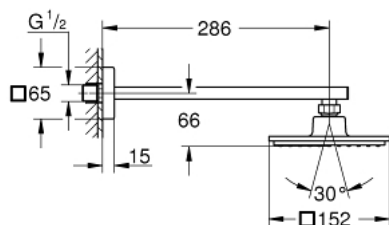

26 073 000 EUPHORIA CUBE ВЕРХНИЙ ДУШ С ДУШЕВЫМ КРОНШТЕЙНОМ 286 ММ, 1 РЕЖИМ СТРУИ

ОПИСАНИЕ ПРОДУКТА

- включает в себя:
- Верхний душ Euphoria Cube 150 (27 705 000)
- один вид струи:
- Rain
- Rainshower Душевой кронштейн 286 мм (27 709 000)
- **GROHE EcoJoy** ограничитель расхода воды 9,5 л/мин
- **GROHE DreamSpray** превосходный поток воды
- **GROHE StarLight** хромированное покрытие поверхности
- система **SpeedClean** против известковых отложений
- **внутренний охлаждающий канал** для продолжительного срока службы
- может использоваться с проточным водонагревателем
- минимальное давление 1,0 бар

26 073 000 EUPHORIA CUBE ВЕРХНИЙ ДУШ С ДУШЕВЫМ КРОНШТЕЙНОМ 286 ММ, 1
РЕЖИМ СТРУИ

26 073 000 EUPHORIA CUBE ВЕРХНИЙ ДУШ С ДУШЕВЫМ КРОНШТЕЙНОМ 286 ММ, 1
РЕЖИМ СТРУИ

ЗАПАСНЫЕ ЧАСТИ

1: Уплотнение Ø18,5 x Ø12 x 2 (Order-nr. 0138900M)

2: Сетка (Order-nr. 0676800M)