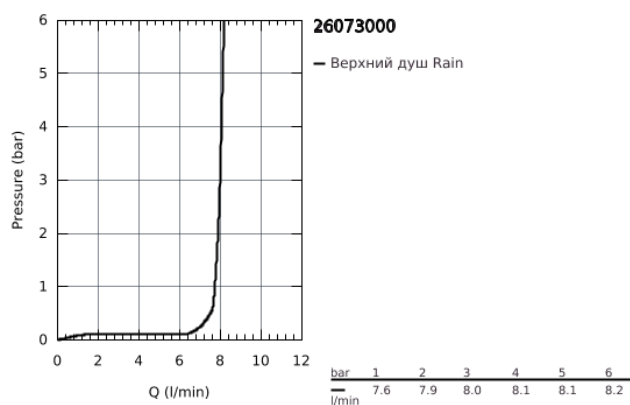

26 073 000 EUPHORIA CUBE ВЕРХНИЙ ДУШ С ДУШЕВЫМ КРОНШТЕЙНОМ 286 ММ, 1 РЕЖИМ СТРУИ

ОПИСАНИЕ ПРОДУКТА

- включает в себя:
- Верхний душ Euphoria Cube 150 (27 705 000)
- один вид струи:
- Rain
- Rainshower Душевой кронштейн 286 мм (27 709 000)
- **GROHE EcoJoy** ограничитель расхода воды 9,5 л/мин
- **GROHE DreamSpray** превосходный поток воды
- **GROHE StarLight** хромированное покрытие поверхности
- система **SpeedClean** против известковых отложений
- **внутренний охлаждающий канал** для продолжительного срока службы
- может использоваться с проточным водонагревателем
- минимальное давление 1,0 бар

26 073 000 EUPHORIA CUBE ВЕРХНИЙ ДУШ С ДУШЕВЫМ КРОНШТЕЙНОМ 286 ММ, 1
РЕЖИМ СТРУИ

26 073 000 EUPHORIA CUBE ВЕРХНИЙ ДУШ С ДУШЕВЫМ КРОНШТЕЙНОМ 286 ММ, 1
РЕЖИМ СТРУИ

ЗАПАСНЫЕ ЧАСТИ

1: Уплотнение Ø18,5 x Ø12 x 2 (Order-nr. 0138900M)