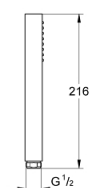

### ОПИСАНИЕ ПРОДУКТА

- нормальная струя
- металл
- **GROHE EcoJoy** ограничитель расхода воды 9,5 л/мин
- **GROHE DreamSpray** превосходный поток воды
- **GROHE StarLight** хромированное покрытие поверхности
- система **SpeedClean** против известковых отложений
- **внутренний охлаждающий канал** для продолжительного срока службы
- универсальное крепление, подходящее к любому стандартному шлангу
- может использоваться с проточным водонагревателем
- минимальное давление 1,0 бар

27 888 000 **EUPHORIA CUBE+ РУЧНОЙ ДУШ, 1 ВИД СТРУИ**

**ЗАПАСНЫЕ ЧАСТИ**

1: Сетка (Order-nr. 0700200M)