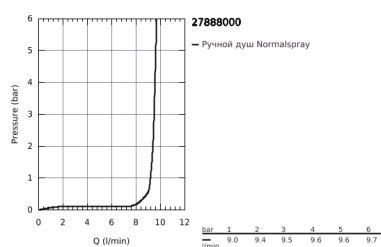

## 27 888 000 EUPHORIA CUBE+ РУЧНОЙ ДУШ, 1 ВИД СТРУИ

### ОПИСАНИЕ ПРОДУКТА

- нормальная струя
- металл
- **GROHE EcoJoy** ограничитель расхода воды 9,5 л/мин
- **GROHE DreamSpray** превосходный поток воды
- **GROHE StarLight** хромированное покрытие поверхности
- система **SpeedClean** против известковых отложений
- **внутренний охлаждающий канал** для продолжительного срока службы
- универсальное крепление, подходящее к любому стандартному шлангу
- может использоваться с проточным водонагревателем
- минимальное давление 1,0 бар