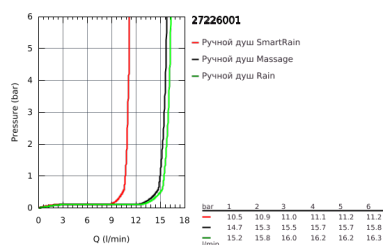

### ОПИСАНИЕ ПРОДУКТА

- включает в себя:
- ручной душ Massage (27 221 000)
- душевая штанга 900 мм (27 500)
- душевой шланг 1750 мм (28 388 000)
- Полочка **GROHE EasyReach** (27 596)
- **GROHE DreamSpray** превосходный поток воды
- **GROHE StarLight** хромированное покрытие поверхности
- **GROHE SprayDimmer**
- **GROHE FastFixation** (регулируемое расстояние между настенными креплениями штанги позволяет использовать для монтажа уже имеющиеся отверстия в стене)
- система **SpeedClean** против известковых отложений
- **внутренний охлаждающий канал** для продолжительного срока службы
- **Twistfree** против перекручивания шланга
- может использоваться с проточным водонагревателем