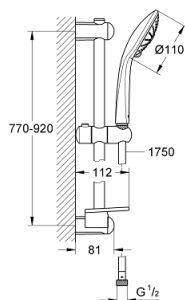

## 27 226 001 EUPHORIA 110 ДУШЕВОЙ ГАРНИТУР, 3 ВИДА СТРУЙ

### ОПИСАНИЕ ПРОДУКТА

- включает в себя:
- ручной душ Massage (27 221 000)
- душевая штанга 900 мм (27 500)
- душевой шланг 1750 мм (28 388 000)
- Полочка **GROHE EasyReach** (27 596)
- **GROHE DreamSpray** превосходный поток воды
- **GROHE StarLight** хромированное покрытие поверхности
- **GROHE SprayDimmer**
- **GROHE FastFixation** (регулируемое расстояние между настенными креплениями штанги позволяет использовать для монтажа уже имеющиеся отверстия в стене)
- система **SpeedClean** против известковых отложений
- **внутренний охлаждающий канал** для продолжительного срока службы
- **Twistfree** против перекручивания шланга
- может использоваться с проточным водонагревателем

### ЗАПАСНЫЕ ЧАСТИ

- 1: Держатель душевой штанги (Order-nr. 48098000)
- 2: Скользящий элемент (Order-nr. 48099000)
- 3: Держатель душевой штанги (Order-nr. 48100000)
- 4: Сетка (Order-nr. 0700200M)