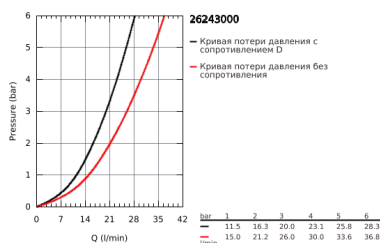

кронштейн 450 мм

- настенный термостат с аквадиммером
- отдельный переключатель на ручной душ
- скользящий элемент
- душевой шланг 1750 мм (28 388 000)
- расстояние между термостатом и верхней розеткой 1016 мм
- **GROHE TurboStat** встроенный термoeлемент
- **GROHE SafeStop** стопор безопасности при 38°C

• **GROHE SafeStop Plus** опционно ограничитель температуры на 43°C, включен

- **GROHE StarLight** хромированное покрытие поверхности
- **внутренний охлаждающий канал** для продолжительного срока службы
- **Twistfree** против перекручивания шланга
- совместим с проточным водонагревателем **только** выше 18 кВт/ч, а также с накопительную (полную информацию)
- минимальный расход воды 7л/мин