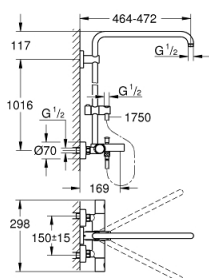

кронштейн 450 мм

- настенный термостат с аквадиммером
- отдельный переключатель на ручной душ
- скользящий элемент
- душевой шланг 1750 мм (28 388 000)
- расстояние между термостатом и верхней розеткой 1016 мм
- **GROHE TurboStat** встроенный термoeлемент
- **GROHE SafeStop** стопор безопасности при 38°C

• **GROHE SafeStop Plus** опционно ограничитель температуры на 43°C, включен

- **GROHE StarLight** хромированное покрытие поверхности
- **внутренний охлаждающий канал** для продолжительного срока службы
- **Twistfree** против перекручивания шланга
- совместим с проточным водонагревателем **только** выше 18 кВт/ч, а также с накопительную (полную информацию)
- минимальный расход воды 7л/мин