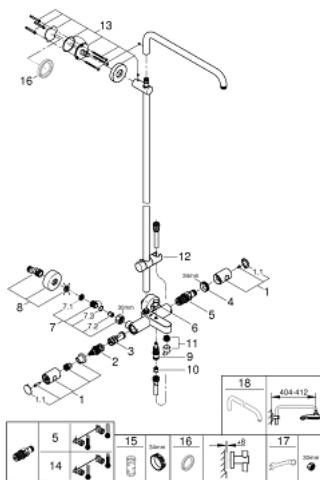

26 243 000 ДУШЕВЫЕ СИСТЕМЫ EUPHORIA ДУШЕВАЯ СИСТЕМА С ТЕРМОСТАТОМ ДЛЯ ВАННЫ; НАСТЕННЫЙ МОНТАЖ

ЗАПАСНЫЕ ЧАСТИ

1. 1: Costa-рукоятка металлическая 1/2" (Order-nr. 47984000)
   - 1.1: Заглушка (Order-nr. 6458500M)
   - 2: Aquadimmer (Order-nr. 47364000)
   - 3: Водоводная трубка (Order-nr. 47887000)
   - 4: Крепежное кольцо (Order-nr. 47743000)
   - 5: Компактный термостатический картридж 1/2" (Order-nr. 47439000)
   - 6: Кнопка переключателя (Order-nr. 65648000)
   - 7: Обратный клапан (Order-nr. 47189000)
   - 7.1: Грязеулавливающий фильтр (Order-nr. 0726400M)
   - 7.2: Обратный клапан (Order-nr. 08565000)
   - 7.3: O-кольцо Ø17 x Ø2 (Order-nr. 0305500M)
   - 8: S-образный эксцентрик (Order-nr. 12662000)
   - 9: Переключатель (Order-nr. 65655000)
   - 10: Обратный клапан (Order-nr. 08565000)
   - 11: Аэратор (Order-nr. 13926000)
   - 12: Скользящий элемент (Order-nr. 12140000)
   - 13: Держатель душевой штанги (Order-nr. 48279000)
   - 14: GROHE TurboStat картридж 1/2" (Order-nr. 47175000)*
   - 15: Ключ (Order-nr. 19332000)*
   - 16: Шайба выравнивания (Order-nr. 27180000)*
   - 17: Ключ (Order-nr. 19377000)*
   - 18: Душевой кронштейн для душевой системы (Order-nr. 14047000)*
2. Optional accessories