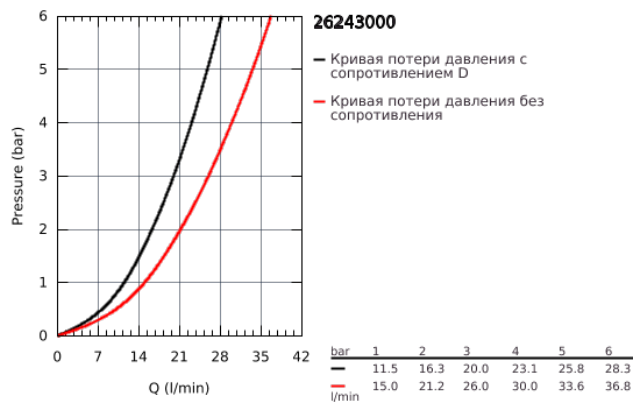

26 243 000 ДУШЕВЫЕ СИСТЕМЫ EUPHORIA ДУШЕВАЯ СИСТЕМА С ТЕРМОСТАТОМ ДЛЯ ВАННЫ; НАСТЕННЫЙ МОНТАЖ