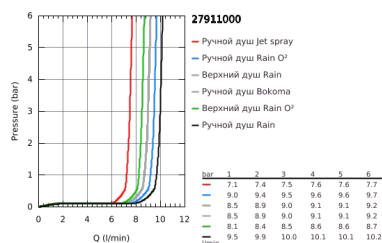

### ОПИСАНИЕ ПРОДУКТА

- включает в себя:
- горизонтальный поворотный душевой кронштейн 450 мм
- переключатель с верхнего на ручной душ
- Power&Soul Верхний душ (27 766 000)
- с шаровым шарниром
- угол поворота  $\pm 15^\circ$
- ручной душ Power&Soul 115 (27 671 000)
- регулируется по высоте с помощью скользящего элемента (12 140 000)
- душевой шланг 1750 мм (28 388 000)
- Silverflex Душевой шланг 800 мм
- доступ воды к смесителю/подключению душевого шланга 800 мм через соединение с резьбой 1/2"
- **GROHE DreamSpray** превосходный поток воды
- **GROHE One-click showering** Выбор режима струи нажатием кнопки
- **GROHE StarLight** хромированное покрытие поверхности
- система **SpeedClean** против известковых отложений
- **внутренний охлаждающий канал** для продолжительного срока службы
- **Twistfree** против перекручивания шланга
- совместим с проточным водонагревателем **только** выше 18 кВт/ч, а также с накопительную информацию)
- минимальный расход воды 7л/мин
- минимальное давление 1,0 бар