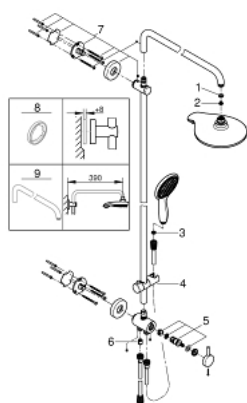

### ОПИСАНИЕ ПРОДУКТА

- включает в себя:
- горизонтальный поворотный душевой кронштейн 450 мм
- переключатель с верхнего на ручной душ
- Power&Soul Верхний душ (27 766 000)
- с шаровым шарниром
- угол поворота  $\pm 15^\circ$
- ручной душ Power&Soul 115 (27 671 000)
- регулируется по высоте с помощью скользящего элемента (12 140 000)
- душевой шланг 1750 мм (28 388 000)
- Silverflex Душевой шланг 800 мм
- доступ воды к смесителю/подключению душевого шланга 800 мм через соединение с резьбой 1/2"
- **GROHE DreamSpray** превосходный поток воды
- **GROHE One-click showering** Выбор режима струи нажатием кнопки
- **GROHE StarLight** хромированное покрытие поверхности
- система **SpeedClean** против известковых отложений
- **внутренний охлаждающий канал** для продолжительного срока службы
- **Twistfree** против перекручивания шланга
- совместим с проточным водонагревателем **только** выше 18 кВт/ч, а также с накопительную информацию)
- минимальный расход воды 7л/мин
- минимальное давление 1,0 бар

### ЗАПАСНЫЕ ЧАСТИ

- 1: Уплотнение Ø18,5 x Ø12 x 2 (Order-nr. 0138900M)
  - 2: Сетка (Order-nr. 0676800M)
  - 3: Сетка (Order-nr. 0700200M)
  - 4: Скользящий элемент (Order-nr. 12140000)
  - 5: Комплект переключения (Order-nr. 45915000)
  - 6: Обратный клапан (Order-nr. 08565000)
  - 7: Держатель душевой штанги (Order-nr. 48279000)
  - 8: Шайба выравнивания (Order-nr. 27180000)\*
  - 9: Душевой кронштейн для душевой системы (Order-nr. 14047000)\*
- \* Optional accessories