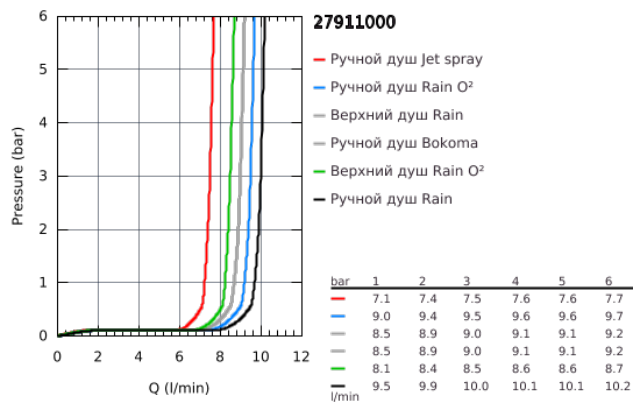

27 911 000 ДУШЕВЫЕ СИСТЕМЫ EUPHORIA ДУШЕВАЯ СИСТЕМА С ПЕРЕКЛЮЧАТЕЛЕМ ДЛЯ НАСТЕННОГО МОНТАЖА