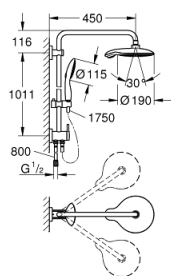

### ОПИСАНИЕ ПРОДУКТА

- включает в себя:
- горизонтальный поворотный душевой кронштейн 450 мм
- переключатель с верхнего на ручной душ
- Power&Soul Верхний душ (27 766 000)
- с шаровым шарниром
- угол поворота  $\pm 15^\circ$
- ручной душ Power&Soul 115 (27 671 000)
- регулируется по высоте с помощью скользящего элемента (12 140 000)
- душевой шланг 1750 мм (28 388 000)
- Silverflex Душевой шланг 800 мм
- доступ воды к смесителю/подключению душевого шланга 800 мм через соединение с резьбой 1/2"
- **GROHE DreamSpray** превосходный поток воды
- **GROHE One-click showering** Выбор режима струи нажатием кнопки
- **GROHE StarLight** хромированное покрытие поверхности
- система **SpeedClean** против известковых отложений
- **внутренний охлаждающий канал** для продолжительного срока службы
- **Twistfree** против перекручивания шланга
- совместим с проточным водонагревателем **только** выше 18 кВт/ч, а также с накопительную информацию)
- минимальный расход воды 7л/мин
- минимальное давление 1,0 бар

### ЗАПАСНЫЕ ЧАСТИ

- 1: Уплотнение Ø18,5 x Ø12 x 2 (Order-nr. 0138900M)
  - 2: Сетка (Order-nr. 0676800M)
  - 3: Сетка (Order-nr. 0700200M)
  - 4: Скользящий элемент (Order-nr. 12140000)
  - 5: Комплект переключения (Order-nr. 45915000)
  - 6: Обратный клапан (Order-nr. 08565000)
  - 7: Держатель душевой штанги (Order-nr. 48279000)
  - 8: Шайба выравнивания (Order-nr. 27180000)\*
  - 9: Душевой кронштейн для душевой системы (Order-nr. 14047000)\*
- \* Optional accessories