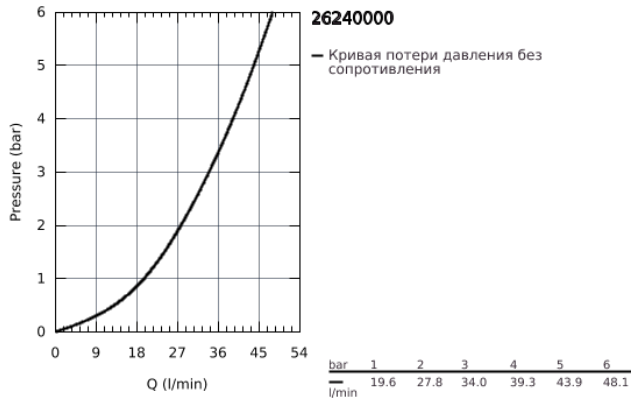

26 240 000 ДУШЕВЫЕ СИСТЕМЫ EUPHORIA ДУШЕВАЯ СИСТЕМА С ОДНОРЫЧАЖНЫМ СМЕСИТЕЛЕМ НАСТЕННОГО МОНТАЖА