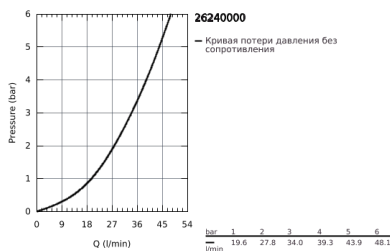

#### кронштейн 450 мм

- однорычажный смеситель для душа с переключателем
- скользящий элемент
- душевой шланг 1750 мм (28 388 000)
- **GROHE SilkMove** керамический картридж Ø 46 мм
- **GROHE StarLight** хромированное покрытие поверхности
- **внутренний охлаждающий канал** для продолжительного срока службы
- **Twistfree** против перекручивания шланга
- минимальный расход воды 7л/мин
- совместим с проточным водонагревателем **только** выше 18 кВт/ч, а также с накопительную (получите дополнительную информацию)
- минимальное давление 1,0 бар