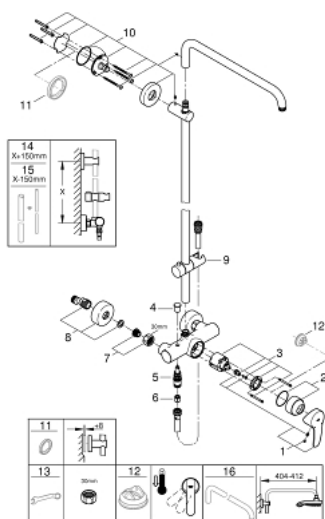

#### кронштейн 450 мм

- однорычажный смеситель для душа с переключателем
- скользящий элемент
- душевой шланг 1750 мм (28 388 000)
- **GROHE SilkMove** керамический картридж Ø 46 мм
- **GROHE StarLight** хромированное покрытие поверхности
- **внутренний охлаждающий канал** для продолжительного срока службы
- **Twistfree** против перекручивания шланга
- минимальный расход воды 7л/мин
- совместим с проточным водонагревателем **только** выше 18 кВт/ч, а также с накопительную (получите дополнительную информацию)
- минимальное давление 1,0 бар

### ЗАПАСНЫЕ ЧАСТИ

- 1: Рычаг (Order-nr. 46577000)
  - 2: Колпак (Order-nr. 46025000)
  - 3: Картридж (Order-nr. 46048000)
  - 4: Кнопка переключателя (Order-nr. 65648000)
  - 5: Переключатель (Order-nr. 65655000)
  - 6: Обратный клапан (Order-nr. 08565000)
  - 7: Резьбовое соединение подключения 1/2" (Order-nr. 45044000)
  - 8: S-образный эксцентрик (Order-nr. 12662000)
  - 9: Скользящий элемент (Order-nr. 12140000)
  - 10: Держатель душевой штанги (Order-nr. 48279000)
  - 11: Шайба выравнивания (Order-nr. 27180000)\*
  - 12: Ограничитель температуры (Order-nr. 46375000)\*
  - 13: Ключ (Order-nr. 19377000)\*
  - 14: Душевая штанга для переоснащения (Order-nr. 48053000)\*
  - 15: Душевая штанга для переоснащения (Order-nr. 48054000)\*
  - 16: Душевой кронштейн для душевой системы (Order-nr. 14047000)\*
- \* Optional accessories