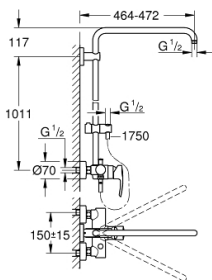

### ОПИСАНИЕ ПРОДУКТА

- включает в себя:
- горизонтальный поворотный душевой

#### кронштейн 450 мм

- однорычажный смеситель для душа с переключателем
- скользящий элемент
- душевой шланг 1750 мм (28 388 000)
- **GROHE SilkMove** керамический картридж Ø 46 мм
- **GROHE StarLight** хромированное покрытие поверхности
- **внутренний охлаждающий канал** для продолжительного срока службы
- **Twistfree** против перекручивания шланга
- минимальный расход воды 7л/мин
- совместим с проточным водонагревателем **только** выше 18 кВт/ч, а также с накопительную (получите дополнительную информацию)
- минимальное давление 1,0 бар