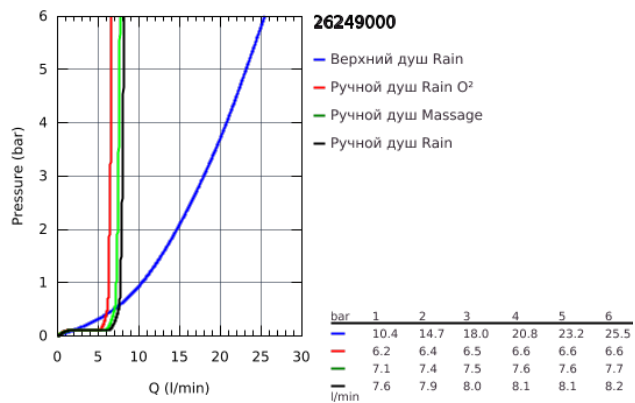

26 249 000 ДУШЕВЫЕ СИСТЕМЫ EUPHORIA ДУШЕВАЯ СИСТЕМА С ТЕРМОСТАТОМ ДЛЯ НАСТЕННОГО МОНТАЖА