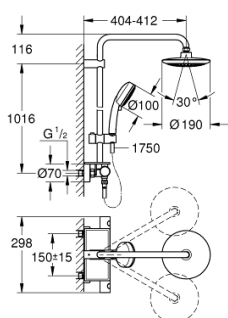

26 249 000 ДУШЕВЫЕ СИСТЕМЫ EUPHORIA ДУШЕВАЯ СИСТЕМА С ТЕРМОСТАТОМ ДЛЯ НАСТЕННОГО МОНТАЖА

ОПИСАНИЕ ПРОДУКТА

- горизонтальный поворотный душевой кронштейн 390 мм
- настенный термостат с аквадиммером
- выбор между:
 - Верхний душ 190 с 1 режимом (27 370)
 - Rain
 - с шаровым шарниром
 - угол поворота $\pm 15^\circ$
- Ручной душ 100 3 режима струи: GROHE Rain O², Rain, Massage (27 574)
- регулируется по высоте с помощью скользящего элемента
- **GROHE EasyReach** полочка съемная
- душевой шланг 1750 мм (28 388 000)
- 9,5 л/мин ограничитель расхода воды
- **GROHE EcoJoy** Технология совершенного потока при уменьшенном расходе воды
- **GROHE TurboStat** встроенный термоэлемент
- **GROHE SafeStop** стопор безопасности при 38°C
- **GROHE SafeStop Plus** опционно ограничитель температуры на 43°C, включен
- **GROHE DreamSpray** превосходный поток воды
- **GROHE StarLight** хромированное покрытие поверхности
- система **SpeedClean** против известковых отложений
- **внутренний охлаждающий канал** для продолжительного срока службы
- **Twistfree** против перекручивания шланга
- совместим с проточным водонагревателем **только** выше 18 кВт/ч, а также с накопительную информацию)
- минимальное давление 1,0 бар