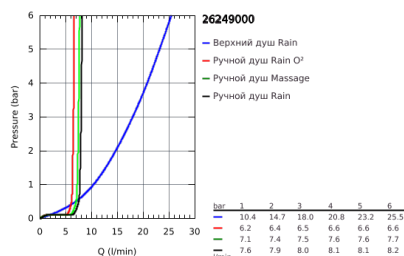

26 249 000 ДУШЕВЫЕ СИСТЕМЫ EUPHORIA ДУШЕВАЯ СИСТЕМА С ТЕРМОСТАТОМ ДЛЯ НАСТЕННОГО МОНТАЖА

ОПИСАНИЕ ПРОДУКТА

- горизонтальный поворотный душевой кронштейн 390 мм
- настенный термостат с аквадиммером
- выбор между:
 - Верхний душ 190 с 1 режимом (27 370)
 - Rain
 - с шаровым шарниром
 - угол поворота $\pm 15^\circ$
- Ручной душ 100 3 режима струи: GROHE Rain O², Rain, Massage (27 574)
- регулируется по высоте с помощью скользящего элемента
- **GROHE EasyReach** полочка съемная
- душевой шланг 1750 мм (28 388 000)
- 9,5 л/мин ограничитель расхода воды
- **GROHE EcoJoy** Технология совершенного потока при уменьшенном расходе воды
- **GROHE TurboStat** встроенный термоэлемент
- **GROHE SafeStop** стопор безопасности при 38°C
- **GROHE SafeStop Plus** опционно ограничитель температуры на 43°C, включен
- **GROHE DreamSpray** превосходный поток воды
- **GROHE StarLight** хромированное покрытие поверхности
- система **SpeedClean** против известковых отложений
- **внутренний охлаждающий канал** для продолжительного срока службы
- **Twistfree** против перекручивания шланга
- совместим с проточным водонагревателем **только** выше 18 кВт/ч, а также с накопительную информацию)
- минимальное давление 1,0 бар