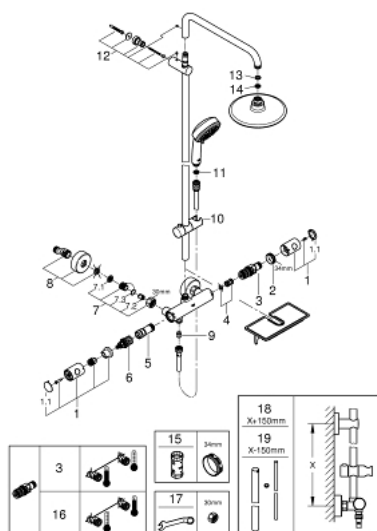

26 249 000 ДУШЕВЫЕ СИСТЕМЫ EUPHORIA ДУШЕВАЯ СИСТЕМА С ТЕРМОСТАТОМ ДЛЯ НАСТЕННОГО МОНТАЖА

ЗАПАСНЫЕ ЧАСТИ

1. 1: Costa-рукоятка металлическая 1/2" (Order-nr. 47984000)
   - 1.1: Заглушка (Order-nr. 6458500M)
   - 2: Крепежное кольцо (Order-nr. 47743000)
   - 3: Компактный термостатический картридж 1/2" (Order-nr. 47439000)
   - 4: Шумоглушитель (Order-nr. 47398000)
   - 5: Водоводная трубка (Order-nr. 47751000)
   - 6: Aquadimmer (Order-nr. 12433000)
   - 7: Обратный клапан (Order-nr. 47189000)
   - 7.1: Грязеулавливающий фильтр (Order-nr. 0726400M)
   - 7.2: Обратный клапан (Order-nr. 08565000)
   - 7.3: O-кольцо Ø17 x Ø2 (Order-nr. 0305500M)
   - 8: S-образный эксцентрик (Order-nr. 12662000)
   - 9: Обратный клапан (Order-nr. 08565000)
   - 10: Скользящий элемент (Order-nr. 12140000)
   - 11: Сетка (Order-nr. 0700200M)
   - 12: Держатель душевой штанги (Order-nr. 48423000)
   - 13: Уплотнение Ø18,5 x Ø12 x 2 (Order-nr. 0138900M)
   - 14: Сетка (Order-nr. 0676800M)
   - 15: Ключ (Order-nr. 19332000)*
   - 16: GROHE TurboStat картридж 1/2" (Order-nr. 47175000)*
   - 17: Ключ (Order-nr. 19377000)*
   - 18: Душевая штанга для переоснащения (Order-nr. 48053000)*
   - 19: Душевая штанга для переоснащения (Order-nr. 48054000)*
2. Optional accessories