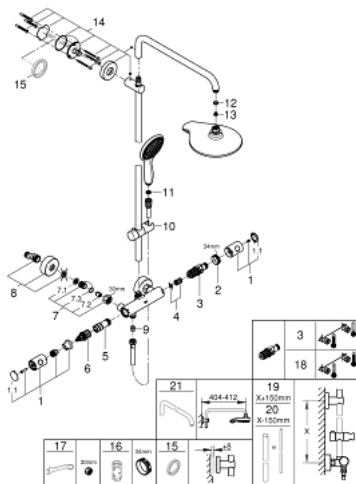

26 186 000 ДУШЕВЫЕ СИСТЕМЫ EUPHORIA ДУШЕВАЯ СИСТЕМА С ТЕРМОСТАТОМ ДЛЯ НАСТЕННОГО МОНТАЖА

ЗАПАСНЫЕ ЧАСТИ

1. 1: Costa-рукоятка металлическая 1/2" (Order-nr. 47984000)
   - 1.1: Заглушка (Order-nr. 6458500M)
   - 2: Крепежное кольцо (Order-nr. 47743000)
   - 3: Компактный термостатический картридж 1/2" (Order-nr. 47439000)
   - 4: Шумоглушитель (Order-nr. 47398000)
   - 5: Водоводная трубка (Order-nr. 47751000)
   - 6: Aquadimmer (Order-nr. 12433000)
   - 7: Обратный клапан (Order-nr. 47189000)
   - 7.1: Грязеулавливающий фильтр (Order-nr. 0726400M)
   - 7.2: Обратный клапан (Order-nr. 08565000)
   - 7.3: O-кольцо Ø17 x Ø2 (Order-nr. 0305500M)
   - 8: S-образный эксцентрик (Order-nr. 12662000)
   - 9: Обратный клапан (Order-nr. 08565000)
   - 10: Скользящий элемент (Order-nr. 12140000)
   - 11: Сетка (Order-nr. 0700200M)
   - 12: Уплотнение Ø18,5 x Ø12 x 2 (Order-nr. 0138900M)
   - 13: Сетка (Order-nr. 0676800M)
   - 14: Держатель душевой штанги (Order-nr. 48279000)
   - 15: Шайба выравнивания (Order-nr. 27180000)*
   - 16: Ключ (Order-nr. 19332000)*
   - 17: Ключ (Order-nr. 19377000)*
   - 18: GROHE TurboStat картридж 1/2" (Order-nr. 47175000)*
   - 19: Душевая штанга для переоснащения (Order-nr. 48053000)*
   - 20: Душевая штанга для переоснащения (Order-nr. 48054000)*
   - 21: Душевой кронштейн для душевой системы (Order-nr. 14047000)*
2. Optional accessories