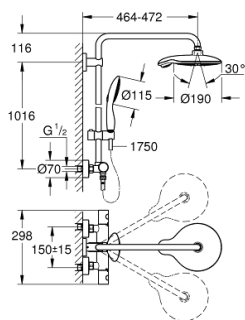

### ОПИСАНИЕ ПРОДУКТА

- включает в себя:
  - горизонтальный поворотный душевой кронштейн 450 мм
  - Grohtherm 1000 Cosmopolitan Термостат наружного монтажа с функцией Aquadimmer
  - выбор между:
    - верхний душ Power&Soul 190
    - 4 режима струи:
      - GROHE Rain O<sup>2</sup>, Rain, Bokoma Spray, Jet
    - с шаровым шарниром
    - угол поворота  $\pm 15^\circ$
    - ручной душ Power&Soul 115 (27 671 000)
    - регулируется по высоте с помощью скользящего элемента (12 140 000)
    - душевой шланг 1750 мм (28 388 000)
    - **GROHE TurboStat** встроенный термозлемент
    - **GROHE SafeStop** стопор безопасности при 38°C
    - **GROHE SafeStop Plus** опционно ограничитель температуры на 43°C, включен
    - **GROHE DreamSpray** превосходный поток воды
    - **GROHE One-click showering** Выбор режима струи нажатием кнопки
    - **GROHE StarLight** хромированное покрытие поверхности
    - система **SpeedClean** против известковых отложений
    - **внутренний охлаждающий канал** для продолжительного срока службы
    - **Twistfree** против перекручивания шланга
    - совместим с проточным водонагревателем **только** выше 18 кВт/ч, а также с накопительную информацию)
    - минимальный расход воды 7л/мин
    - минимальное давление 1,0 бар
    - дополнительная опция: полочка GROHE EasyReach (26 362)