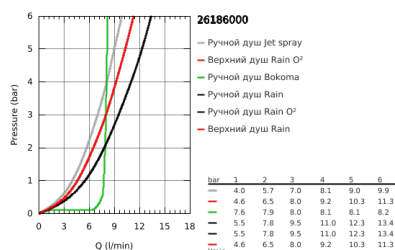

### ОПИСАНИЕ ПРОДУКТА

- включает в себя:
  - горизонтальный поворотный душевой кронштейн 450 мм
  - Grohtherm 1000 Cosmopolitan Термостат наружного монтажа с функцией Aquadimmer
  - выбор между:
    - верхний душ Power&Soul 190
    - 4 режима струи:
      - GROHE Rain O<sup>2</sup>, Rain, Bokoma Spray, Jet
    - с шаровым шарниром
    - угол поворота  $\pm 15^\circ$
    - ручной душ Power&Soul 115 (27 671 000)
    - регулируется по высоте с помощью скользящего элемента (12 140 000)
    - душевой шланг 1750 мм (28 388 000)
    - **GROHE TurboStat** встроенный термозлемент
    - **GROHE SafeStop** стопор безопасности при 38°C
    - **GROHE SafeStop Plus** опционно ограничитель температуры на 43°C, включен
    - **GROHE DreamSpray** превосходный поток воды
    - **GROHE One-click showering** Выбор режима струи нажатием кнопки
    - **GROHE StarLight** хромированное покрытие поверхности
    - система **SpeedClean** против известковых отложений
    - **внутренний охлаждающий канал** для продолжительного срока службы
    - **Twistfree** против перекручивания шланга
    - совместим с проточным водонагревателем **только** выше 18 кВт/ч, а также с накопительную информацию)
    - минимальный расход воды 7л/мин
    - минимальное давление 1,0 бар
    - дополнительная опция: полочка GROHE EasyReach (26 362)