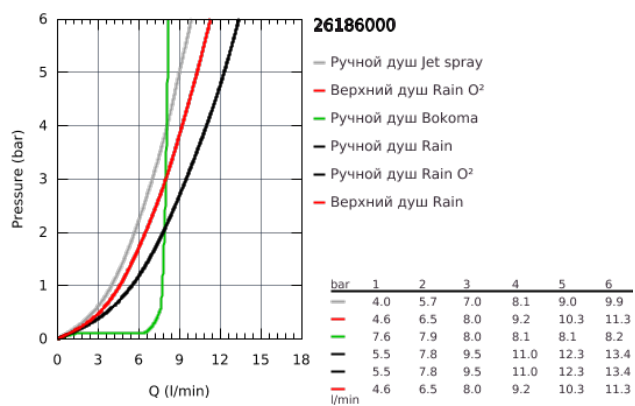

26 186 000 ДУШЕВЫЕ СИСТЕМЫ EUPHORIA ДУШЕВАЯ СИСТЕМА С ТЕРМОСТАТОМ ДЛЯ НАСТЕННОГО МОНТАЖА