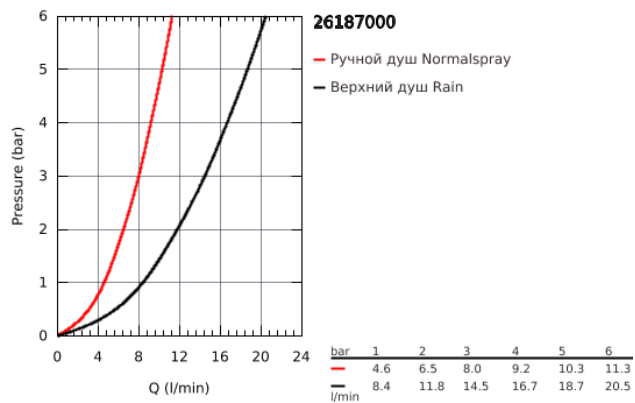

26 187 000 ДУШЕВЫЕ СИСТЕМЫ EUPHORIA ДУШЕВАЯ СИСТЕМА С ТЕРМОСТАТОМ ДЛЯ НАСТЕННОГО МОНТАЖА