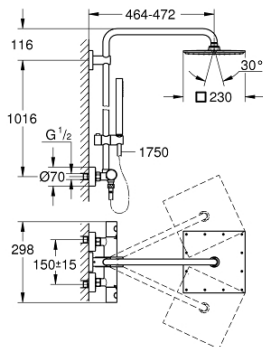

26 187 000 ДУШЕВЫЕ СИСТЕМЫ EUPHORIA ДУШЕВАЯ СИСТЕМА С ТЕРМОСТАТОМ ДЛЯ НАСТЕННОГО МОНТАЖА

ОПИСАНИЕ ПРОДУКТА

- включает в себя:
- горизонтальный поворотный душевой кронштейн 450 мм
- настенный термостат с аквадиммером
- выбор между:
- верхний душ Allure 230 (27 479 000)
- металл
- душевая струя Rain
- с шаровым шарниром
- угол поворота $\pm 15^\circ$
- ручной душ Euphoria Cube Stick (27 698 000)
- регулируется по высоте с помощью скользящего элемента (12 140 000)
- душевой шланг 1750 мм (28 388 000)
- GROHE TurboStat встроенный термоэлемент
- GROHE SafeStop стопор безопасности при 38°C
-