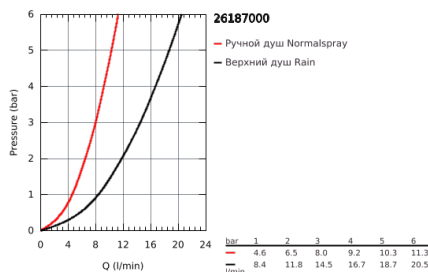

26 187 000 ДУШЕВЫЕ СИСТЕМЫ EUPHORIA ДУШЕВАЯ СИСТЕМА С ТЕРМОСТАТОМ ДЛЯ НАСТЕННОГО МОНТАЖА

ОПИСАНИЕ ПРОДУКТА

- включает в себя:
- горизонтальный поворотный душевой кронштейн 450 мм
- настенный термостат с аквадиммером
- выбор между:
- верхний душ Allure 230 (27 479 000)
- металл
- душевая струя Rain
- с шаровым шарниром
- угол поворота $\pm 15^\circ$
- ручной душ Euphoria Cube Stick (27 698 000)
- регулируется по высоте с помощью скользящего элемента (12 140 000)
- душевой шланг 1750 мм (28 388 000)
- GROHE TurboStat встроенный термоэлемент
- GROHE SafeStop стопор безопасности при 38°C
-