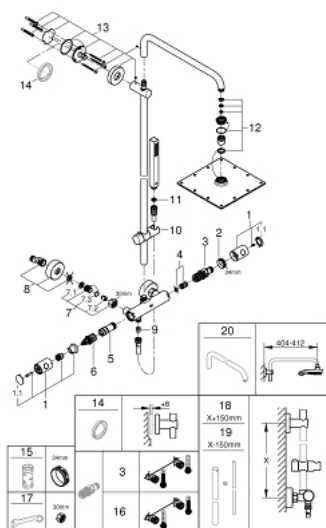

26 187 000 ДУШЕВЫЕ СИСТЕМЫ EUPHORIA ДУШЕВАЯ СИСТЕМА С ТЕРМОСТАТОМ ДЛЯ НАСТЕННОГО МОНТАЖА

ЗАПАСНЫЕ ЧАСТИ

1. 1: Costa-рукоятка металлическая 1/2" (Order-nr. 47984000)
   - 1.1: Заглушка (Order-nr. 6458500M)
   - 2: Крепежное кольцо (Order-nr. 47743000)
   - 3: Компактный термостатический картридж 1/2" (Order-nr. 47439000)
   - 4: Шумоглушитель (Order-nr. 47398000)
   - 5: Водоводная трубка (Order-nr. 47751000)
   - 6: Aquadimmer (Order-nr. 12433000)
   - 7: Обратный клапан (Order-nr. 47189000)
   - 7.1: Грязеулавливающий фильтр (Order-nr. 0726400M)
   - 7.2: Обратный клапан (Order-nr. 08565000)
   - 7.3: O-кольцо Ø17 x Ø2 (Order-nr. 0305500M)
   - 8: S-образный эксцентрик (Order-nr. 12662000)
   - 9: Обратный клапан (Order-nr. 08565000)
   - 10: Скользящий элемент (Order-nr. 12140000)
   - 11: Сетка (Order-nr. 0700200M)
   - 12: Комплект запчастей (Order-nr. 48471000)
   - 13: Держатель душевой штанги (Order-nr. 48279000)
   - 14: Шайба выравнивания (Order-nr. 27180000)*
   - 15: Ключ (Order-nr. 19332000)*
   - 16: GROHE TurboStat картридж 1/2" (Order-nr. 47175000)*
   - 17: Ключ (Order-nr. 19377000)*
   - 18: Душевая штанга для переоснащения (Order-nr. 48053000)*
   - 19: Душевая штанга для переоснащения (Order-nr. 48054000)*
   - 20: Душевой кронштейн для душевой системы (Order-nr. 14047000)*
2. Optional accessories