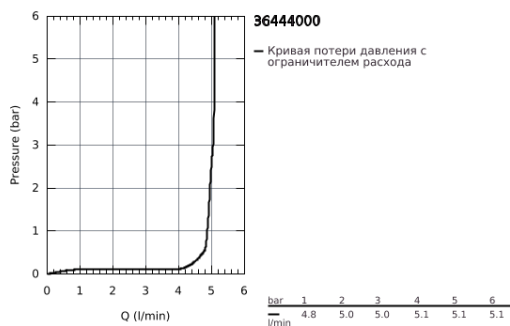

### ОПИСАНИЕ ПРОДУКТА

- с инфракрасным датчиком для двусторонней связи для мониторинга, настройки и сервисного обслуживания
- с адаптером 100-230 V переменного тока, 50-60 Hz, 6 V постоянного тока
- **GROHE StarLight** хромированное покрытие поверхности
- регулируемый радиус поворота 0° / 150° / 360°
- ламинатор с ограничением потока воды 5.0 л/мин
- гибкая подводка
- обратный клапан
- грязеулавливающие фильтры
- со встроенным электромагнитным клапаном
- система быстрого монтажа
- 7 предустановленных режимов:
  - - автоматический смыв
  - - термическая дезинфекция
  - - моющий режим
- дополнительные функции и точные настройки с помощью пульта дистанционного управления 36 407
- Одобрено в CE
- класс шума I по DIN 4109
- тип защиты смесителя IP 59K
- минимальное давление 1,0 бар