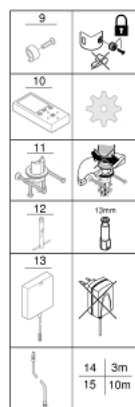

## 36 444 000 ИНФРАКРАСНАЯ ЭЛЕКТРОНИКА ДЛЯ РАКОВИНЫ 1/2" СО СМЕШИВАНИЕМ И С РЕГУЛИРУЕМЫМ ОГРАНИЧИТЕЛЕМ ТЕМПЕРАТУРЫ

### ОПИСАНИЕ ПРОДУКТА

- с инфракрасным датчиком для двусторонней связи для мониторинга, настройки и сервисного обслуживания
- с адаптером 100-230 V переменного тока, 50-60 Hz, 6 V постоянного тока
- **GROHE StarLight** хромированное покрытие поверхности
- регулируемый радиус поворота 0° / 150° / 360°
- ламинатор с ограничением потока воды 5.0 л/мин
- гибкая подводка
- обратный клапан
- грязеулавливающие фильтры
- со встроенным электромагнитным клапаном
- система быстрого монтажа
- 7 предустановленных режимов:
  - - автоматический смыв
  - - термическая дезинфекция
  - - моющий режим
- дополнительные функции и точные настройки с помощью пульта дистанционного управления 36 407
- Одобрено в CE
- класс шума I по DIN 4109
- тип защиты смесителя IP 59K
- минимальное давление 1,0 бар

### ЗАПАСНЫЕ ЧАСТИ

- 1: Регулятор струи (Order-nr. 48376000)
  - 2: Fixing bolt (Order-nr. 42831000)
  - 3: Магнитный вентиль (Order-nr. 42479000)
  - 4: Смешивающее устройство (Order-nr. 42402000)
  - 5: Рычаг (Order-nr. 42401000)
  - 5.1: O-кольцо (Order-nr. 4284000M)
  - 6: Комплект крепежа (Order-nr. 42400000)
  - 7: Фильтр (Order-nr. 4241300M)
  - 8: Сетевой адаптер (Order-nr. 42388000)
  - 9: Скрытое устройство смешивания (Order-nr. 42408000)\*
  - 10: Пульт дистанционного управления (Order-nr. 36407001)\*
  - 11: Защита против прокручивания (Order-nr. 36276000)\*
  - 12: Монтажный ключ (Order-nr. 19017000)\*
  - 13: Импульсный источник питания (Order-nr. 36338000)\*
  - 14: Удлинитель кабеля, 3 м (Order-nr. 36340000)\*
  - 15: Удлинитель кабеля, 10 м (Order-nr. 36341000)\*
- \* Optional accessories