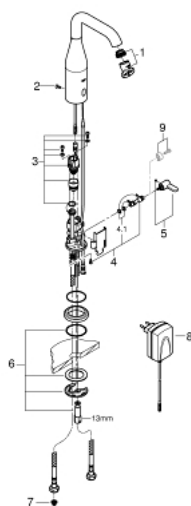

## 36 444 000 ИНФРАКРАСНАЯ ЭЛЕКТРОНИКА ДЛЯ РАКОВИНЫ 1/2" СО СМЕШИВАНИЕМ И С РЕГУЛИРУЕМЫМ ОГРАНИЧИТЕЛЕМ ТЕМПЕРАТУРЫ

### ОПИСАНИЕ ПРОДУКТА

- с инфракрасным датчиком для двусторонней связи для мониторинга, настройки и сервисного обслуживания
- с адаптером 100-230 V переменного тока, 50-60 Hz, 6 V постоянного тока
- **GROHE StarLight** хромированное покрытие поверхности
- регулируемый радиус поворота 0° / 150° / 360°
- ламинатор с ограничением потока воды 5.0 л/мин
- гибкая подводка
- обратный клапан
- грязеулавливающие фильтры
- со встроенным электромагнитным клапаном
- система быстрого монтажа
- 7 предустановленных режимов:
  - - автоматический смыв
  - - термическая дезинфекция
  - - моющий режим
- дополнительные функции и точные настройки с помощью пульта дистанционного управления 36 407
- Одобрено в CE
- класс шума I по DIN 4109
- тип защиты смесителя IP 59K
- минимальное давление 1,0 бар

### ЗАПАСНЫЕ ЧАСТИ

- 1: Регулятор струи (Order-nr. 48376000)
  - 2: Fixing bolt (Order-nr. 42831000)
  - 3: Магнитный вентиль (Order-nr. 42479000)
  - 4: Смешивающее устройство (Order-nr. 42402000)
  - 5: Рычаг (Order-nr. 42401000)
  - 5.1: O-кольцо (Order-nr. 4284000M)
  - 6: Комплект крепежа (Order-nr. 42400000)
  - 7: Фильтр (Order-nr. 4241300M)
  - 8: Сетевой адаптер (Order-nr. 42388000)
  - 9: Скрытое устройство смешивания (Order-nr. 42408000)\*
  - 10: Пульт дистанционного управления (Order-nr. 36407001)\*
  - 11: Защита против прокручивания (Order-nr. 36276000)\*
  - 12: Монтажный ключ (Order-nr. 19017000)\*
  - 13: Импульсный источник питания (Order-nr. 36338000)\*
  - 14: Удлинитель кабеля, 3 м (Order-nr. 36340000)\*
  - 15: Удлинитель кабеля, 10 м (Order-nr. 36341000)\*
- \* Optional accessories