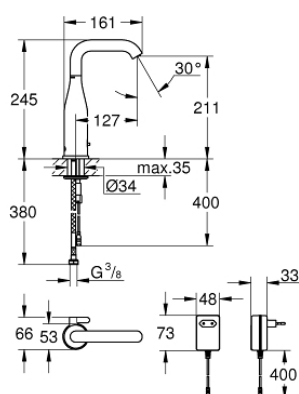

### ОПИСАНИЕ ПРОДУКТА

- с инфракрасным датчиком для двусторонней связи для мониторинга, настройки и сервисного обслуживания
- с адаптером 100-230 V переменного тока, 50-60 Hz, 6 V постоянного тока
- **GROHE StarLight** хромированное покрытие поверхности
- регулируемый радиус поворота 0° / 150° / 360°
- ламинатор с ограничением потока воды 5.0 л/мин
- гибкая подводка
- обратный клапан
- грязеулавливающие фильтры
- со встроенным электромагнитным клапаном
- система быстрого монтажа
- 7 предустановленных режимов:
  - - автоматический смыв
  - - термическая дезинфекция
  - - моющий режим
- дополнительные функции и точные настройки с помощью пульта дистанционного управления 36 407
- Одобрено в CE
- класс шума I по DIN 4109
- тип защиты смесителя IP 59K
- минимальное давление 1,0 бар