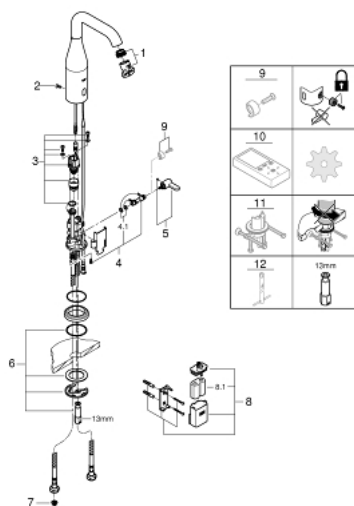

36 445 000 ИНФРАКРАСНАЯ ЭЛЕКТРОНИКА ДЛЯ РАКОВИНЫ 1/2" СО СМЕШИВАНИЕМ И С РЕГУЛИРУЕМЫМ ОГРАНИЧИТЕЛЕМ ТЕМПЕРАТУРЫ

ОПИСАНИЕ ПРОДУКТА

- с инфракрасным датчиком для двусторонней связи для мониторинга, настройки и сервисного обслуживания
- 6V литиевая батарейка, тип CR-P2
- Срок службы батарейки: прикл. 7 лет (150 включений в день)
- **GROHE StarLight** хромированное покрытие поверхности
- регулируемый радиус поворота 0° / 150° / 360°
- ламинатор с ограничением потока воды 5.0 л/мин
- гибкая подводка
- обратный клапан
- грязеулавливающие фильтры
- со встроенным электромагнитным клапаном
- внешняя батарея
- система быстрого монтажа
- многоступенчатый указатель состояния батарейки
- 7 предустановленных режимов:
 - автоматический смыв
 - термическая дезинфекция
 - моющий режим
- дополнительные функции и точные настройки с помощью пульта дистанционного управления 36 407
- Одобрено в CE
- класс шума I по DIN 4109
- тип защиты смесителя IP 59K
- минимальное давление 1,0 бар

ЗАПАСНЫЕ ЧАСТИ

- 1: Регулятор струи (Order-nr. 48376000)
 - 2: Винты (Order-nr. 4283100M)
 - 3: Магнитный вентиль (Order-nr. 42479000)
 - 4: Смешивающее устройство (Order-nr. 42402000)
 - 5: Рычаг (Order-nr. 42401000)
 - 5.1: O-кольцо (Order-nr. 4284000M)
 - 6: Комплект крепежа (Order-nr. 42400000)
 - 7: Фильтр (Order-nr. 4241300M)
 - 8: Футляр с батареей (Order-nr. 42393000)
 - 8.1: Батарейка (Order-nr. 42886000)
 - 9: Скрытое устройство смешивания (Order-nr. 42408000)*
 - 10: Пульт дистанционного управления (Order-nr. 36407001)*
 - 11: Защита против прокручивания (Order-nr. 36276000)*
 - 12: Монтажный ключ (Order-nr. 19017000)*
- * Optional accessories