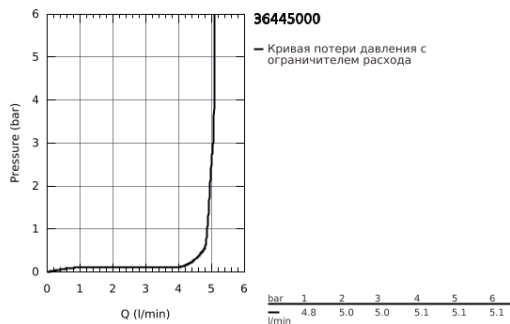

36 445 000 ИНФРАКРАСНАЯ ЭЛЕКТРОНИКА ДЛЯ РАКОВИНЫ 1/2" СО СМЕШИВАНИЕМ И С РЕГУЛИРУЕМЫМ ОГРАНИЧИТЕЛЕМ ТЕМПЕРАТУРЫ

ОПИСАНИЕ ПРОДУКТА

- с инфракрасным датчиком для двусторонней связи для мониторинга, настройки и сервисного обслуживания
- 6V литиевая батарейка, тип CR-P2
- Срок службы батарейки: прикл. 7 лет (150 включений в день)
- **GROHE StarLight** хромированное покрытие поверхности
- регулируемый радиус поворота 0° / 150° / 360°
- ламинатор с ограничением потока воды 5.0 л/мин
- гибкая подводка
- обратный клапан
- грязеулавливающие фильтры
- со встроенным электромагнитным клапаном
- внешняя батарея
- система быстрого монтажа
- многоступенчатый указатель состояния батарейки
- 7 предустановленных режимов:
 - автоматический смыв
 - термическая дезинфекция
 - моющий режим
- дополнительные функции и точные настройки с помощью пульта дистанционного управления 36 407
- Одобрено в CE
- класс шума I по DIN 4109
- тип защиты смесителя IP 59K
- минимальное давление 1,0 бар