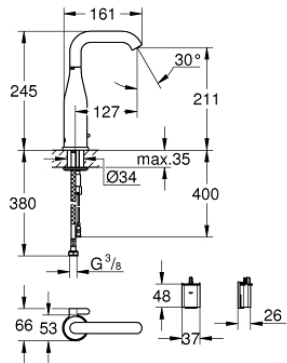

36 445 000 ИНФРАКРАСНАЯ ЭЛЕКТРОНИКА ДЛЯ РАКОВИНЫ 1/2" СО СМЕШИВАНИЕМ И С РЕГУЛИРУЕМЫМ ОГРАНИЧИТЕЛЕМ ТЕМПЕРАТУРЫ

ОПИСАНИЕ ПРОДУКТА

- с инфракрасным датчиком для двусторонней связи для мониторинга, настройки и сервисного обслуживания
- 6V литиевая батарейка, тип CR-P2
- Срок службы батарейки: прикл. 7 лет (150 включений в день)
- **GROHE StarLight** хромированное покрытие поверхности
- регулируемый радиус поворота 0° / 150° / 360°
- ламинатор с ограничением потока воды 5.0 л/мин
- гибкая подводка
- обратный клапан
- грязеулавливающие фильтры
- со встроенным электромагнитным клапаном
- внешняя батарея
- система быстрого монтажа
- многоступенчатый указатель состояния батарейки
- 7 предустановленных режимов:
 - автоматический смыв
 - термическая дезинфекция
 - моющий режим
- дополнительные функции и точные настройки с помощью пульта дистанционного управления 36 407
- Одобрено в CE
- класс шума I по DIN 4109
- тип защиты смесителя IP 59K
- минимальное давление 1,0 бар