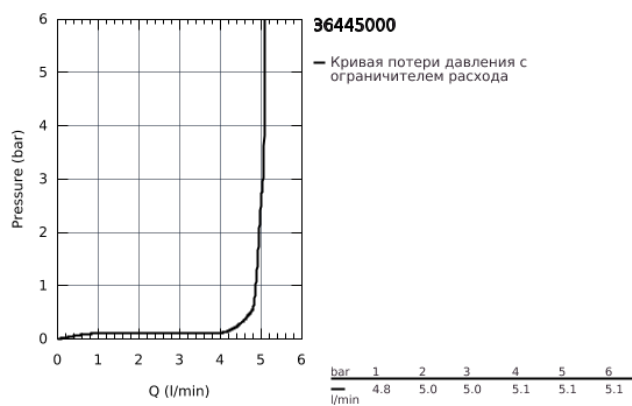

36 445 000 ИНФРАКРАСНАЯ ЭЛЕКТРОНИКА ДЛЯ РАКОВИНЫ 1/2" СО СМЕШИВАНИЕМ И С РЕГУЛИРУЕМЫМ ОГРАНИЧИТЕЛЕМ ТЕМПЕРАТУРЫ