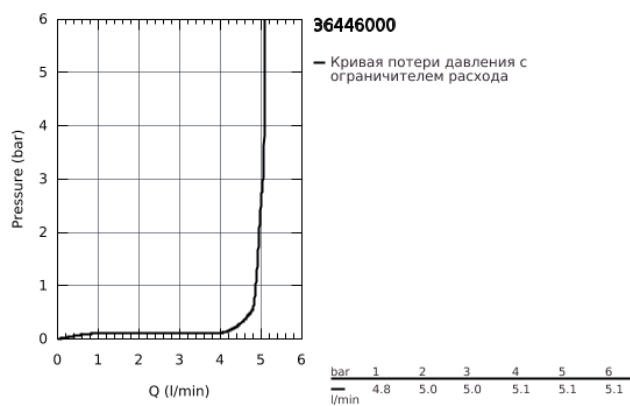

36 446 000 ИНФРАКРАСНАЯ ЭЛЕКТРОНИКА ДЛЯ РАКОВИНЫ БЕЗ СМЕШИВАНИЯ