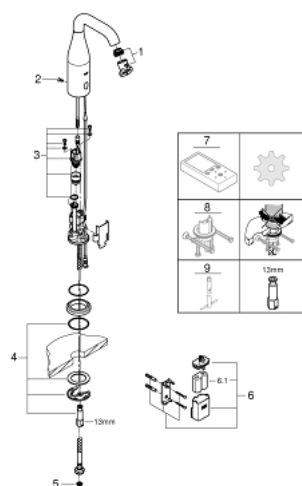

36 446 000 ИНФРАКРАСНАЯ ЭЛЕКТРОНИКА ДЛЯ РАКОВИНЫ БЕЗ СМЕШИВАНИЯ

ОПИСАНИЕ ПРОДУКТА

- с инфракрасным датчиком для двусторонней связи для мониторинга, настройки и сервисного обслуживания
- для холодной или смешанной воды
- 6V литиевая батарейка, тип CR-P2
- Срок службы батарейки: прикл. 7 лет (150 включений в день)
- **GROHE StarLight** хромированное покрытие поверхности
- регулируемый радиус поворота 0° / 150° / 360°
- ламинатор с ограничением потока воды 5.0 л/мин
- гибкий присоединительный шланг
- грязеулавливающий фильтр
- со встроенным электромагнитным клапаном
- внешняя батарея
- система быстрого монтажа
- многоступенчатый указатель состояния батарейки
- 7 предустановленных режимов:
 - - автоматический смыв
 - - термическая дезинфекция
 - - моющий режим
- дополнительные функции и точные настройки с помощью пульта дистанционного управления 36 407
- Одобрено в CE
- класс шума I по DIN 4109
- тип защиты смесителя IP 59K
- минимальное давление 1,0 бар

36 446 000 ИНФРАКРАСНАЯ ЭЛЕКТРОНИКА ДЛЯ РАКОВИНЫ БЕЗ СМЕШИВАНИЯ

36 446 000 ИНФРАКРАСНАЯ ЭЛЕКТРОНИКА ДЛЯ РАКОВИНЫ БЕЗ СМЕШИВАНИЯ

ЗАПАСНЫЕ ЧАСТИ

- 1: Регулятор струи (Order-nr. 48376000)
 - 2: Винты (Order-nr. 4283100M)
 - 3: Магнитный вентиль (Order-nr. 42479000)
 - 4: Комплект крепежа (Order-nr. 42400000)
 - 5: Фильтр (Order-nr. 4241300M)
 - 6: Футляр с батареей (Order-nr. 42393000)
 - 6.1: Батарея (Order-nr. 42886000)
 - 7: Пульт дистанционного управления (Order-nr. 36407001)*
 - 8: Защита против прокручивания (Order-nr. 36276000)*
 - 9: Монтажный ключ (Order-nr. 19017000)*
- * Optional accessories