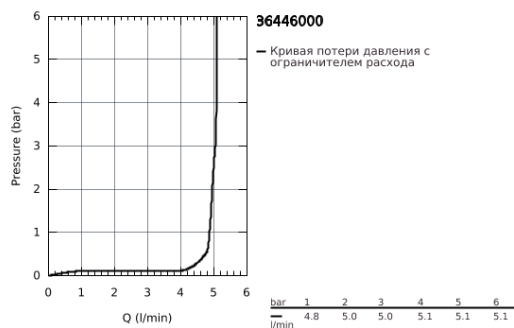

36 446 000 ИНФРАКРАСНАЯ ЭЛЕКТРОНИКА ДЛЯ РАКОВИНЫ БЕЗ СМЕШИВАНИЯ

ОПИСАНИЕ ПРОДУКТА

- с инфракрасным датчиком для двусторонней связи для мониторинга, настройки и сервисного обслуживания
- для холодной или смешанной воды
- 6V литиевая батарейка, тип CR-P2
- Срок службы батарейки: прикл. 7 лет (150 включений в день)
- **GROHE StarLight** хромированное покрытие поверхности
- регулируемый радиус поворота 0° / 150° / 360°
- ламинатор с ограничением потока воды 5.0 л/мин
- гибкий присоединительный шланг
- грязеулавливающий фильтр
- со встроенным электромагнитным клапаном
- внешняя батарея
- система быстрого монтажа
- многоступенчатый указатель состояния батарейки
- 7 предустановленных режимов:
 - - автоматический смыв
 - - термическая дезинфекция
 - - моющий режим
- дополнительные функции и точные настройки с помощью пульта дистанционного управления 36 407
- Одобрено в CE
- класс шума I по DIN 4109
- тип защиты смесителя IP 59K
- минимальное давление 1,0 бар