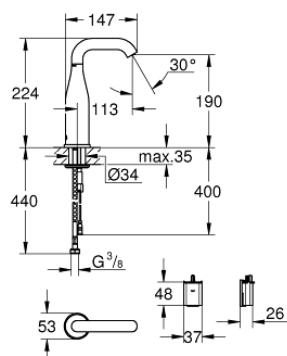

36 446 000 ИНФРАКРАСНАЯ ЭЛЕКТРОНИКА ДЛЯ РАКОВИНЫ БЕЗ СМЕШИВАНИЯ

ОПИСАНИЕ ПРОДУКТА

- с инфракрасным датчиком для двусторонней связи для мониторинга, настройки и сервисного обслуживания
- для холодной или смешанной воды
- 6V литиевая батарейка, тип CR-P2
- Срок службы батарейки: прикл. 7 лет (150 включений в день)
- **GROHE StarLight** хромированное покрытие поверхности
- регулируемый радиус поворота 0° / 150° / 360°
- ламинатор с ограничением потока воды 5.0 л/мин
- гибкий присоединительный шланг
- грязеулавливающий фильтр
- со встроенным электромагнитным клапаном
- внешняя батарея
- система быстрого монтажа
- многоступенчатый указатель состояния батарейки
- 7 предустановленных режимов:
 - - автоматический смыв
 - - термическая дезинфекция
 - - моющий режим
- дополнительные функции и точные настройки с помощью пульта дистанционного управления 36 407
- Одобрено в CE
- класс шума I по DIN 4109
- тип защиты смесителя IP 59K
- минимальное давление 1,0 бар

36 446 000 ИНФРАКРАСНАЯ ЭЛЕКТРОНИКА ДЛЯ РАКОВИНЫ БЕЗ СМЕШИВАНИЯ

36 446 000 ИНФРАКРАСНАЯ ЭЛЕКТРОНИКА ДЛЯ РАКОВИНЫ БЕЗ СМЕШИВАНИЯ

ЗАПАСНЫЕ ЧАСТИ

- 1: Регулятор струи (Order-nr. 48376000)
 - 2: Винты (Order-nr. 4283100M)
 - 3: Магнитный вентиль (Order-nr. 42479000)
 - 4: Комплект крепежа (Order-nr. 42400000)
 - 5: Фильтр (Order-nr. 4241300M)
 - 6: Футляр с батареей (Order-nr. 42393000)
 - 6.1: Батарея (Order-nr. 42886000)
 - 7: Пульт дистанционного управления (Order-nr. 36407001)*
 - 8: Защита против прокручивания (Order-nr. 36276000)*
 - 9: Монтажный ключ (Order-nr. 19017000)*
- * Optional accessories