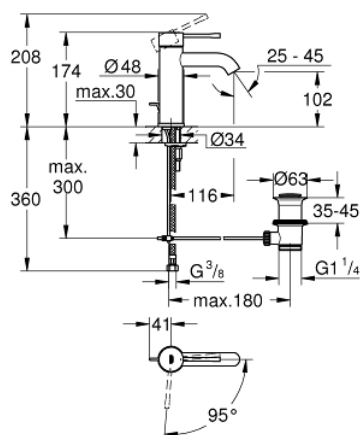

## 23 591 001 ESSENCE NEW СМЕСИТЕЛЬ ОДНОРЫЧАЖНЫЙ ДЛЯ РАКОВИНЫ DN 15 S-SIZE

### ОПИСАНИЕ ПРОДУКТА

- монтаж на одно отверстие
- металлический рычаг
- **GROHE SilkMove ES** Керамический картридж 28 мм с энергосберегающей функцией (поддержание температуры холодной воды при центральном положении рычага)
- с ограничителем температуры
- **GROHE StarLight** хромированное покрытие поверхности
- **GROHE EcoJoy** - 5,7 л/мин
- GROHE AquaGuide регулируемый аэратор
- **GROHE FastFixation Plus** Система монтажа
- рычажный донный клапан 1 1/4"
- гибкая подводка

### ЗАПАСНЫЕ ЧАСТИ

- 1: Рычаг (Order-nr. 46918000)
  - 2: Крепежное кольцо (Order-nr. 46715000)
  - 3: Картридж (Order-nr. 46580000)
  - 4: Тяга (Order-nr. 46739000)
  - 5: Аэратор (Order-nr. 48270000)
  - 6: Обратное резьбовое соединение (Order-nr. 46645000)
  - 7: Сливной гарнитур 1 1/4" (Order-nr. 28910000)
  - 7.1: Пробка (Order-nr. 07182000)
  - 7.2: Эксцентриковая тяга (Order-nr. 07052000)
  - 8: Монтажный ключ (Order-nr. 19017000)\*
  - 9: Эксцентриковая тяга (Order-nr. 07341000)\*
- \* Optional accessories