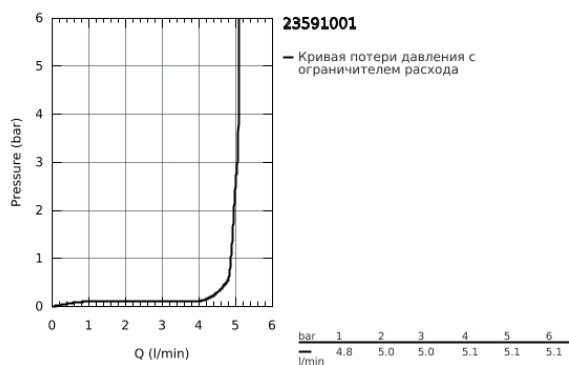

## 23 591 001 ESSENCE NEW СМЕСИТЕЛЬ ОДНОРЫЧАЖНЫЙ ДЛЯ РАКОВИНЫ DN 15 S-SIZE

### ОПИСАНИЕ ПРОДУКТА

- монтаж на одно отверстие
- металлический рычаг
- **GROHE SilkMove ES** Керамический картридж 28 мм с энергосберегающей функцией (поддержание температуры холодной воды при центральном положении рычага)
- с ограничителем температуры
- **GROHE StarLight** хромированное покрытие поверхности
- **GROHE EcoJoy** - 5,7 л/мин
- GROHE AquaGuide регулируемый аэратор
- **GROHE FastFixation Plus** Система монтажа
- рычажный донный клапан 1 1/4"
- гибкая подводка