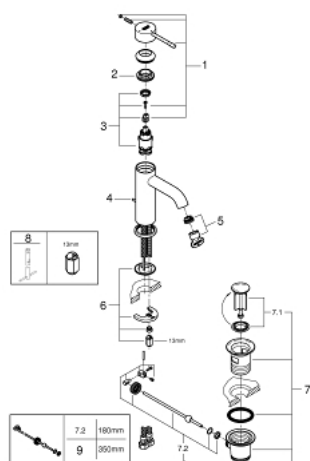

## 23 591 001 ESSENCE NEW СМЕСИТЕЛЬ ОДНОРЫЧАЖНЫЙ ДЛЯ РАКОВИНЫ DN 15 S-SIZE

### ОПИСАНИЕ ПРОДУКТА

- монтаж на одно отверстие
- металлический рычаг
- **GROHE SilkMove ES** Керамический картридж 28 мм с энергосберегающей функцией (поддержание температуры холодной воды при центральном положении рычага)
- с ограничителем температуры
- **GROHE StarLight** хромированное покрытие поверхности
- **GROHE EcoJoy** - 5,7 л/мин
- GROHE AquaGuide регулируемый аэратор
- **GROHE FastFixation Plus** Система монтажа
- рычажный донный клапан 1 1/4"
- гибкая подводка

### ЗАПАСНЫЕ ЧАСТИ

- 1: Рычаг (Order-nr. 46918000)
  - 2: Крепежное кольцо (Order-nr. 46715000)
  - 3: Картридж (Order-nr. 46580000)
  - 4: Тяга (Order-nr. 46739000)
  - 5: Аэратор (Order-nr. 48270000)
  - 6: Обратное резьбовое соединение (Order-nr. 46645000)
  - 7: Сливной гарнитур 1 1/4" (Order-nr. 28910000)
  - 7.1: Пробка (Order-nr. 07182000)
  - 7.2: Эксцентриковая тяга (Order-nr. 07052000)
  - 8: Монтажный ключ (Order-nr. 19017000)\*
  - 9: Эксцентриковая тяга (Order-nr. 07341000)\*
- \* Optional accessories