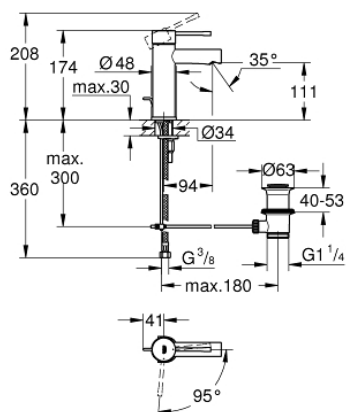

## 23 379 001 ESSENCE NEW СМЕСИТЕЛЬ ОДНОРЫЧАЖНЫЙ ДЛЯ РАКОВИНЫ DN 15 S-SIZE

### ОПИСАНИЕ ПРОДУКТА

- монтаж на одно отверстие
- металлический рычаг
- **GROHE SilkMove ES** Керамический картридж 28 мм с энергосберегающей функцией (поддержание температуры холодной воды при центральном положении рычага)
- с ограничителем температуры
- **GROHE StarLight** хромированное покрытие поверхности
- **GROHE EcoJoy** - 5,7 л/мин
- **GROHE FastFixation Plus** Система монтажа
- рычажный донный клапан 1 1/4"
- гибкая подводка
- минимальное давление 1,0 бар

### ЗАПАСНЫЕ ЧАСТИ

- 1: Рычаг (Order-nr. 46918000)
  - 2: Крепежное кольцо (Order-nr. 46715000)
  - 3: Картридж (Order-nr. 46580000)
  - 4: Тяга (Order-nr. 46739000)
  - 5: Аэратор (Order-nr. 46765000)
  - 6: Обратное резьбовое соединение (Order-nr. 46645000)
  - 7: Сливной гарнитур 1 1/4" (Order-nr. 28910000)
  - 7.1: Пробка (Order-nr. 07182000)
  - 7.2: Эксцентриковая тяга (Order-nr. 07052000)
  - 8: Монтажный ключ (Order-nr. 19017000)\*
  - 9: Эксцентриковая тяга (Order-nr. 07341000)\*
- \* Optional accessories