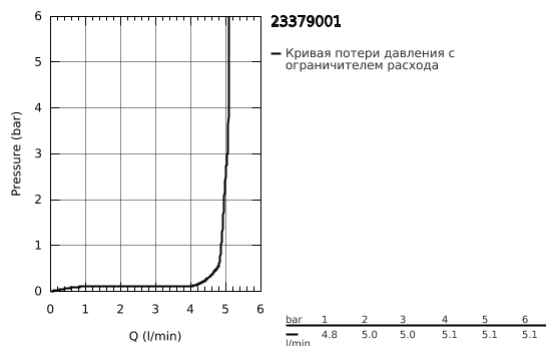

## 23 379 001 ESSENCE NEW СМЕСИТЕЛЬ ОДНОРЫЧАЖНЫЙ ДЛЯ РАКОВИНЫ DN 15 S-SIZE

### ОПИСАНИЕ ПРОДУКТА

- монтаж на одно отверстие
- металлический рычаг
- **GROHE SilkMove ES** Керамический картридж 28 мм с энергосберегающей функцией (поддержание температуры холодной воды при центральном положении рычага)
- с ограничителем температуры
- **GROHE StarLight** хромированное покрытие поверхности
- **GROHE EcoJoy** - 5,7 л/мин
- **GROHE FastFixation Plus** Система монтажа
- рычажный донный клапан 1 1/4"
- гибкая подводка
- минимальное давление 1,0 бар