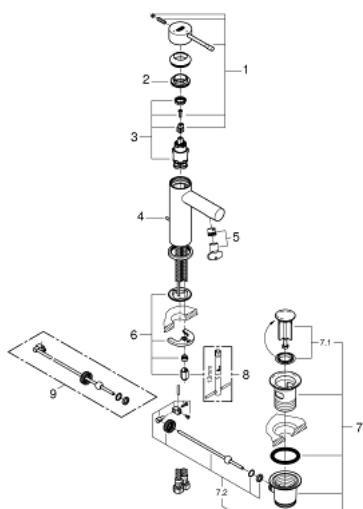

## 23 379 001 ESSENCE NEW СМЕСИТЕЛЬ ОДНОРЫЧАЖНЫЙ ДЛЯ РАКОВИНЫ DN 15 S-SIZE

### ОПИСАНИЕ ПРОДУКТА

- монтаж на одно отверстие
- металлический рычаг
- **GROHE SilkMove ES** Керамический картридж 28 мм с энергосберегающей функцией (поддержание температуры холодной воды при центральном положении рычага)
- с ограничителем температуры
- **GROHE StarLight** хромированное покрытие поверхности
- **GROHE EcoJoy** - 5,7 л/мин
- **GROHE FastFixation Plus** Система монтажа
- рычажный донный клапан 1 1/4"
- гибкая подводка
- минимальное давление 1,0 бар

### ЗАПАСНЫЕ ЧАСТИ

- 1: Рычаг (Order-nr. 46918000)
  - 2: Крепежное кольцо (Order-nr. 46715000)
  - 3: Картридж (Order-nr. 46580000)
  - 4: Тяга (Order-nr. 46739000)
  - 5: Аэратор (Order-nr. 46765000)
  - 6: Обратное резьбовое соединение (Order-nr. 46645000)
  - 7: Сливной гарнитур 1 1/4" (Order-nr. 28910000)
  - 7.1: Пробка (Order-nr. 07182000)
  - 7.2: Эксцентриковая тяга (Order-nr. 07052000)
  - 8: Монтажный ключ (Order-nr. 19017000)\*
  - 9: Эксцентриковая тяга (Order-nr. 07341000)\*
- \* Optional accessories