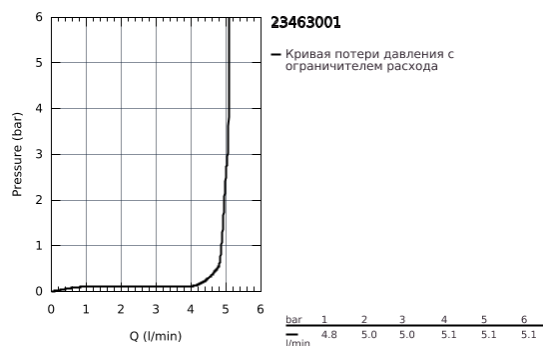

23 463 001 ESSENCE NEW СМЕСИТЕЛЬ ОДНОРЫЧАЖНЫЙ ДЛЯ РАКОВИНЫ DN 15 M-SIZE

ОПИСАНИЕ ПРОДУКТА

- монтаж на одно отверстие
- металлический рычаг
- **GROHE SilkMove** керамический картридж **28 мм**
- с ограничителем температуры
- **GROHE StarLight** хромированное покрытие поверхности
- **GROHE EcoJoy** - 5,7 л/мин
- GROHE AquaGuide регулируемый аэратор
- **GROHE FastFixation Plus** Система монтажа
- поворотный излив с аэратором и стопором
- без донного клапана
- гибкая подводка
- минимальное давление 1,0 бар

23 463 001 ESSENCE NEW СМЕСИТЕЛЬ ОДНОРЫЧАЖНЫЙ ДЛЯ РАКОВИНЫ DN 15 M-SIZE

ЗАПАСНЫЕ ЧАСТИ

- 1: Рычаг (Order-nr. 46919000)
- 2: Картридж (Order-nr. 46580000)
- 3: Трубнообразный излив (Order-nr. 13373000)
- 3.1: Аэратор (Order-nr. 48270000)
- 3.2: O-кольцо Ø13,5 x Ø2,75 (Order-nr. 0128500M)
- 3.3: Страхочное кольцо (Order-nr. 4826600M)
- 4: Обратное резьбовое соединение (Order-nr. 46645000)
- 5: Шланг под давлением (Order-nr. 46255000)
- 6: Монтажный ключ (Order-nr. 19017000)*