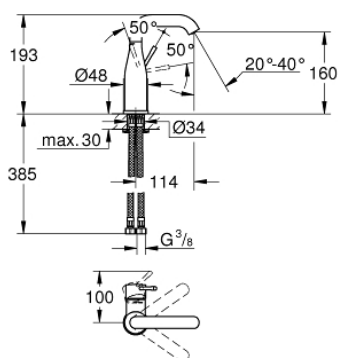

23 463 001 ESSENCE NEW СМЕСИТЕЛЬ ОДНОРЫЧАЖНЫЙ ДЛЯ РАКОВИНЫ DN 15 M-SIZE

ОПИСАНИЕ ПРОДУКТА

- монтаж на одно отверстие
- металлический рычаг
- **GROHE SilkMove** керамический картридж **28 мм**
- с ограничителем температуры
- **GROHE StarLight** хромированное покрытие поверхности
- **GROHE EcoJoy** - 5,7 л/мин
- GROHE AquaGuide регулируемый аэратор
- **GROHE FastFixation Plus** Система монтажа
- поворотный излив с аэратором и стопором
- без донного клапана
- гибкая подводка
- минимальное давление 1,0 бар

23 463 001 ESSENCE NEW СМЕСИТЕЛЬ ОДНОРЫЧАЖНЫЙ ДЛЯ РАКОВИНЫ DN 15 M-SIZE

ЗАПАСНЫЕ ЧАСТИ

- 1: Рычаг (Order-nr. 46919000)
- 2: Картридж (Order-nr. 46580000)
- 3: Трубнообразный излив (Order-nr. 13373000)
- 3.1: Аэратор (Order-nr. 48270000)
- 3.2: O-кольцо Ø13,5 x Ø2,75 (Order-nr. 0128500M)
- 3.3: Страхочное кольцо (Order-nr. 4826600M)
- 4: Обратное резьбовое соединение (Order-nr. 46645000)
- 5: Шланг под давлением (Order-nr. 46255000)
- 6: Монтажный ключ (Order-nr. 19017000)*