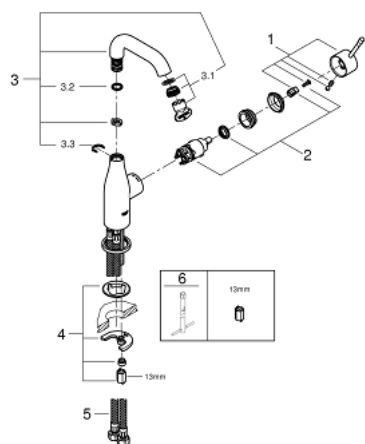

23 463 001 ESSENCE NEW СМЕСИТЕЛЬ ОДНОРЫЧАЖНЫЙ ДЛЯ РАКОВИНЫ DN 15 M-SIZE

ОПИСАНИЕ ПРОДУКТА

- монтаж на одно отверстие
- металлический рычаг
- **GROHE SilkMove** керамический картридж **28 мм**
- с ограничителем температуры
- **GROHE StarLight** хромированное покрытие поверхности
- **GROHE EcoJoy** - 5,7 л/мин
- GROHE AquaGuide регулируемый аэратор
- **GROHE FastFixation Plus** Система монтажа
- поворотный излив с аэратором и стопором
- без донного клапана
- гибкая подводка
- минимальное давление 1,0 бар

23 463 001 ESSENCE NEW СМЕСИТЕЛЬ ОДНОРЫЧАЖНЫЙ ДЛЯ РАКОВИНЫ DN 15 M-SIZE

ЗАПАСНЫЕ ЧАСТИ

- 1: Рычаг (Order-nr. 46919000)
- 2: Картридж (Order-nr. 46580000)
- 3: Трубнообразный излив (Order-nr. 13373000)
- 3.1: Аэратор (Order-nr. 48270000)
- 3.2: O-кольцо Ø13,5 x Ø2,75 (Order-nr. 0128500M)
- 3.3: Страхочное кольцо (Order-nr. 4826600M)
- 4: Обратное резьбовое соединение (Order-nr. 46645000)
- 5: Шланг под давлением (Order-nr. 46255000)
- 6: Монтажный ключ (Order-nr. 19017000)*