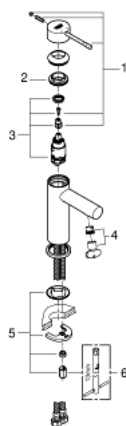

## 34 294 001 ESSENCE NEW СМЕСИТЕЛЬ ОДНОРЫЧАЖНЫЙ ДЛЯ РАКОВИНЫ DN 15 S-SIZE

### ОПИСАНИЕ ПРОДУКТА

- монтаж на одно отверстие
- металлический рычаг
- **GROHE SilkMove** керамический картридж **28 мм**
- с ограничителем температуры
- **GROHE StarLight** хромированное покрытие поверхности
- **GROHE EcoJoy** - 5,7 л/мин
- **GROHE FastFixation Plus** Система монтажа
- без донного клапана
- гибкая подводка
- минимальное давление 1,0 бар

34 294 001 **ESSENCE NEW СМЕСИТЕЛЬ ОДНОРЫЧАЖНЫЙ ДЛЯ РАКОВИНЫ DN 15  
S-SIZE**

**ЗАПАСНЫЕ ЧАСТИ**

- 1: Рычаг (Order-nr. 46917000)
- 2: Крепежное кольцо (Order-nr. 46715000)
- 3: Картридж (Order-nr. 46580000)
- 4: Аэратор (Order-nr. 46765000)
- 5: Обратное резьбовое соединение (Order-nr. 46645000)
- 6: Монтажный ключ (Order-nr. 19017000)\*