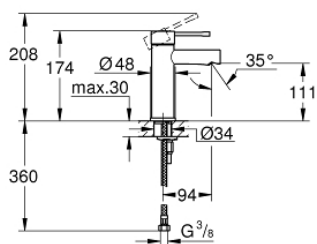

## 34 294 001 ESSENCE NEW СМЕСИТЕЛЬ ОДНОРЫЧАЖНЫЙ ДЛЯ РАКОВИНЫ DN 15 S-SIZE

### ОПИСАНИЕ ПРОДУКТА

- монтаж на одно отверстие
- металлический рычаг
- **GROHE SilkMove** керамический картридж **28 мм**
- с ограничителем температуры
- **GROHE StarLight** хромированное покрытие поверхности
- **GROHE EcoJoy** - 5,7 л/мин
- **GROHE FastFixation Plus** Система монтажа
- без донного клапана
- гибкая подводка
- минимальное давление 1,0 бар

34 294 001 **ESSENCE NEW СМЕСИТЕЛЬ ОДНОРЫЧАЖНЫЙ ДЛЯ РАКОВИНЫ DN 15  
S-SIZE**

**ЗАПАСНЫЕ ЧАСТИ**

- 1: Рычаг (Order-nr. 46917000)
- 2: Крепежное кольцо (Order-nr. 46715000)
- 3: Картридж (Order-nr. 46580000)
- 4: Аэратор (Order-nr. 46765000)
- 5: Обратное резьбовое соединение (Order-nr. 46645000)
- 6: Монтажный ключ (Order-nr. 19017000)\*