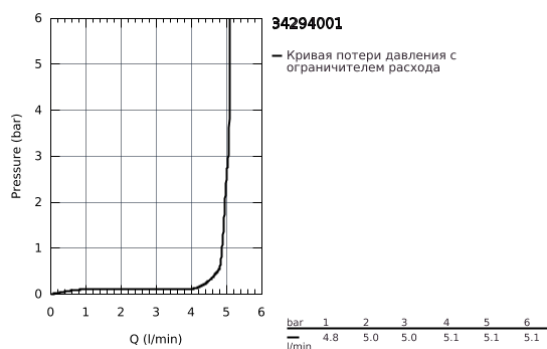

## 34 294 001 ESSENCE NEW СМЕСИТЕЛЬ ОДНОРЫЧАЖНЫЙ ДЛЯ РАКОВИНЫ DN 15 S-SIZE

### ОПИСАНИЕ ПРОДУКТА

- монтаж на одно отверстие
- металлический рычаг
- **GROHE SilkMove** керамический картридж **28 мм**
- с ограничителем температуры
- **GROHE StarLight** хромированное покрытие поверхности
- **GROHE EcoJoy** - 5,7 л/мин
- **GROHE FastFixation Plus** Система монтажа
- без донного клапана
- гибкая подводка
- минимальное давление 1,0 бар