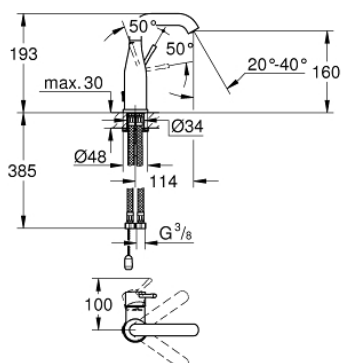

## 23 480 001 ESSENCE NEW СМЕСИТЕЛЬ ОДНОРЫЧАЖНЫЙ ДЛЯ РАКОВИНЫ DN 15 M-SIZE

### ОПИСАНИЕ ПРОДУКТА

- монтаж на одно отверстие
- металлический рычаг
- **GROHE SilkMove** керамический картридж **28 мм**
- с ограничителем температуры
- **GROHE StarLight** хромированное покрытие поверхности
- **GROHE EcoJoy** - 5,7 л/мин
- GROHE AquaGuide регулируемый аэратор
- **GROHE FastFixation Plus** Система монтажа
- поворотный излив с аэратором и стопором
- цепочка
- гибкая подводка

### ЗАПАСНЫЕ ЧАСТИ

- 1: Рычаг (Order-nr. 46919000)
- 2: Картридж (Order-nr. 46580000)
- 3: Трубнообразный излив (Order-nr. 13373000)
- 3.1: Аэратор (Order-nr. 48270000)
- 3.2: O-кольцо Ø13,5 x Ø2,75 (Order-nr. 0128500M)
- 3.3: Страховочное кольцо (Order-nr. 4826600M)
- 4: Цепочка (Order-nr. 06815000)
- 5: Обратное резьбовое соединение (Order-nr. 46645000)
- 6: Шланг под давлением (Order-nr. 46255000)
- 7: Монтажный ключ (Order-nr. 19017000)\*