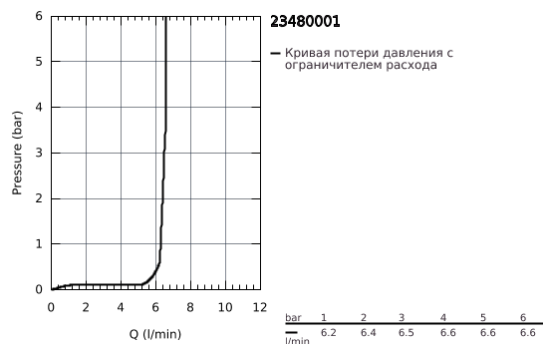

ОПИСАНИЕ ПРОДУКТА

- монтаж на одно отверстие
- металлический рычаг
- **GROHE SilkMove** керамический картридж **28 мм**
- с ограничителем температуры
- **GROHE StarLight** хромированное покрытие поверхности
- **GROHE EcoJoy** - 5,7 л/мин
- GROHE AquaGuide регулируемый аэратор
- **GROHE FastFixation Plus** Система монтажа
- поворотный излив с аэратором и стопором
- цепочка
- гибкая подводка