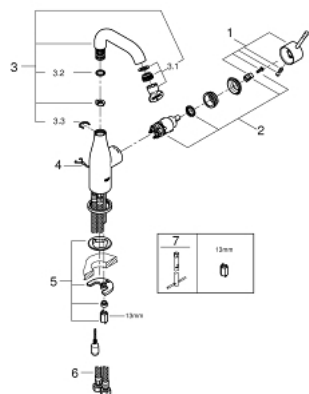

## 23 480 001 ESSENCE NEW СМЕСИТЕЛЬ ОДНОРЫЧАЖНЫЙ ДЛЯ РАКОВИНЫ DN 15 M-SIZE

### ОПИСАНИЕ ПРОДУКТА

- монтаж на одно отверстие
- металлический рычаг
- **GROHE SilkMove** керамический картридж **28 мм**
- с ограничителем температуры
- **GROHE StarLight** хромированное покрытие поверхности
- **GROHE EcoJoy** - 5,7 л/мин
- GROHE AquaGuide регулируемый аэратор
- **GROHE FastFixation Plus** Система монтажа
- поворотный излив с аэратором и стопором
- цепочка
- гибкая подводка

### ЗАПАСНЫЕ ЧАСТИ

- 1: Рычаг (Order-nr. 46919000)
- 2: Картридж (Order-nr. 46580000)
- 3: Трубнообразный излив (Order-nr. 13373000)
- 3.1: Аэратор (Order-nr. 48270000)
- 3.2: O-кольцо Ø13,5 x Ø2,75 (Order-nr. 0128500M)
- 3.3: Страховочное кольцо (Order-nr. 4826600M)
- 4: Цепочка (Order-nr. 06815000)
- 5: Обратное резьбовое соединение (Order-nr. 46645000)
- 6: Шланг под давлением (Order-nr. 46255000)
- 7: Монтажный ключ (Order-nr. 19017000)\*