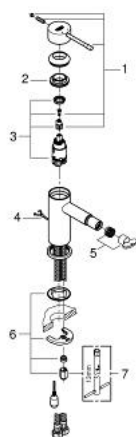

32 934 001 ESSENCE NEW СМЕСИТЕЛЬ ОДНОРЫЧАЖНЫЙ ДЛЯ БИДЕ DN 15 S-SIZE

ОПИСАНИЕ ПРОДУКТА

- монтаж на одно отверстие
- металлический рычаг
- **GROHE SilkMove** керамический картридж **28 мм**
- с ограничителем температуры
- **GROHE StarLight** хромированное покрытие поверхности
- **GROHE FastFixation Plus** Система монтажа
- аэратор с шаровым шарниром
- цепочка
- гибкая подводка

32 934 001 ESSENCE NEW СМЕСИТЕЛЬ ОДНОРЫЧАЖНЫЙ ДЛЯ БИДЕ DN 15
S-SIZE

32 934 001 ESSENCE NEW СМЕСИТЕЛЬ ОДНОРЫЧАЖНЫЙ ДЛЯ БИДЕ DN 15
S-SIZE

ЗАПАСНЫЕ ЧАСТИ

- 1: Рычаг (Order-nr. 46917000)
- 2: Крепежное кольцо (Order-nr. 46715000)
- 3: Картридж (Order-nr. 46580000)
- 4: Цепочка (Order-nr. 06815000)
- 5: Аэратор (Order-nr. 13998000)
- 8: Обратное резьбовое соединение (Order-nr. 46645000)
- 9: Монтажный ключ (Order-nr. 19017000)*