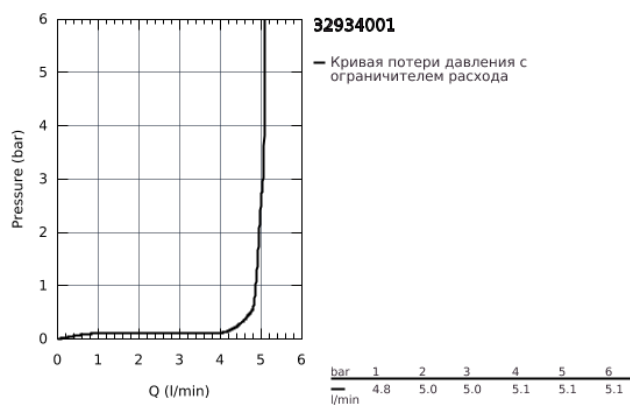

32 934 001 ESSENCE NEW СМЕСИТЕЛЬ ОДНОРЫЧАЖНЫЙ ДЛЯ БИДЕ DN 15 S-SIZE

ОПИСАНИЕ ПРОДУКТА

- монтаж на одно отверстие
- металлический рычаг
- **GROHE SilkMove** керамический картридж **28 мм**
- с ограничителем температуры
- **GROHE StarLight** хромированное покрытие поверхности
- **GROHE FastFixation Plus** Система монтажа
- аэратор с шаровым шарниром
- цепочка
- гибкая подводка

32 934 001 ESSENCE NEW СМЕСИТЕЛЬ ОДНОРЫЧАЖНЫЙ ДЛЯ БИДЕ DN 15
S-SIZE

32 934 001 ESSENCE NEW СМЕСИТЕЛЬ ОДНОРЫЧАЖНЫЙ ДЛЯ БИДЕ DN 15
S-SIZE

ЗАПАСНЫЕ ЧАСТИ

- 1: Рычаг (Order-nr. 46917000)
- 2: Крепежное кольцо (Order-nr. 46715000)
- 3: Картридж (Order-nr. 46580000)
- 4: Цепочка (Order-nr. 06815000)
- 5: Аэратор (Order-nr. 13998000)
- 8: Обратное резьбовое соединение (Order-nr. 46645000)
- 9: Монтажный ключ (Order-nr. 19017000)*