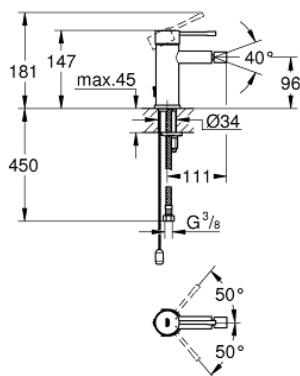

32 934 001 ESSENCE NEW СМЕСИТЕЛЬ ОДНОРЫЧАЖНЫЙ ДЛЯ БИДЕ DN 15 S-SIZE

ОПИСАНИЕ ПРОДУКТА

- монтаж на одно отверстие
- металлический рычаг
- **GROHE SilkMove** керамический картридж **28 мм**
- с ограничителем температуры
- **GROHE StarLight** хромированное покрытие поверхности
- **GROHE FastFixation Plus** Система монтажа
- аэратор с шаровым шарниром
- цепочка
- гибкая подводка

32 934 001 ESSENCE NEW СМЕСИТЕЛЬ ОДНОРЫЧАЖНЫЙ ДЛЯ БИДЕ DN 15
S-SIZE

32 934 001 ESSENCE NEW СМЕСИТЕЛЬ ОДНОРЫЧАЖНЫЙ ДЛЯ БИДЕ DN 15
S-SIZE

ЗАПАСНЫЕ ЧАСТИ

- 1: Рычаг (Order-nr. 46917000)
- 2: Крепежное кольцо (Order-nr. 46715000)
- 3: Картридж (Order-nr. 46580000)
- 4: Цепочка (Order-nr. 06815000)
- 5: Аэратор (Order-nr. 13998000)
- 8: Обратное резьбовое соединение (Order-nr. 46645000)
- 9: Монтажный ключ (Order-nr. 19017000)*