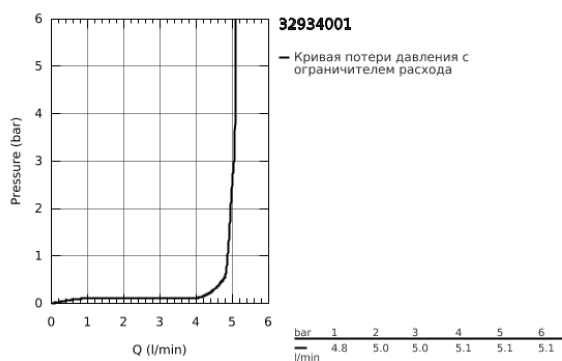

32 934 001 ESSENCE NEW СМЕСИТЕЛЬ ОДНОРЫЧАЖНЫЙ ДЛЯ БИДЕ DN 15 S-SIZE

ОПИСАНИЕ ПРОДУКТА

- монтаж на одно отверстие
- металлический рычаг
- **GROHE SilkMove** керамический картридж **28 мм**
- с ограничителем температуры
- **GROHE StarLight** хромированное покрытие поверхности
- **GROHE FastFixation Plus** Система монтажа
- аэратор с шаровым шарниром
- цепочка
- гибкая подводка

32 934 001 ESSENCE NEW СМЕСИТЕЛЬ ОДНОРЫЧАЖНЫЙ ДЛЯ БИДЕ DN 15
S-SIZE

32 934 001 ESSENCE NEW СМЕСИТЕЛЬ ОДНОРЫЧАЖНЫЙ ДЛЯ БИДЕ DN 15
S-SIZE

ЗАПАСНЫЕ ЧАСТИ

- 1: Рычаг (Order-nr. 46917000)
- 2: Крепежное кольцо (Order-nr. 46715000)
- 3: Картридж (Order-nr. 46580000)
- 4: Цепочка (Order-nr. 06815000)
- 5: Аэратор (Order-nr. 13998000)
- 8: Обратное резьбовое соединение (Order-nr. 46645000)
- 9: Монтажный ключ (Order-nr. 19017000)*