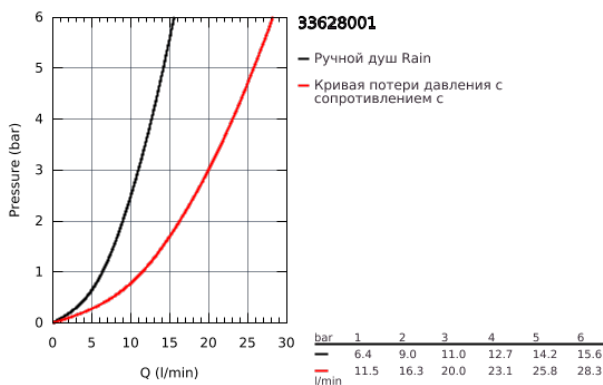

### ОПИСАНИЕ ПРОДУКТА

- настенный монтаж
- металлический рычаг
- **GROHE SilkMove** керамический картридж 35 мм
- с ограничителем температуры
- **GROHE StarLight** хромированное покрытие поверхности
- автоматический переключатель: ванна/душ
- аэратор
- отвод для душа 1/2"
- встроенный обратный клапан
- скрытые S-образные эксцентрики
- с защитой от обратного потока
- **с душевым набором**
- включает в себя:
  - ручной душ Euphoria Cosmopolitan Stick (27 400 000) 6,6 л/мин
  - Euphoria Cosmopolitan Stick Ручной душ (27 367)
  - держатель для душа Tempesta 100 /Cosmopolitan (27594000)
  - душевой шланг Silverflex 1.500 мм (28 364)
  - минимальное давление 1,0 бар