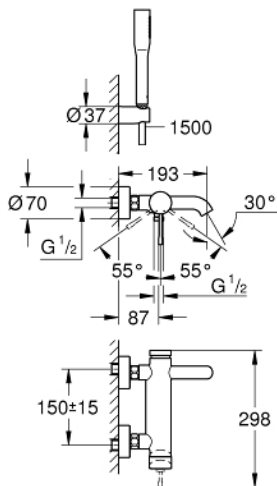

## 33 628 001 ESSENCE NEW СМЕСИТЕЛЬ ОДНОРЫЧАЖНЫЙ ДЛЯ ВАННЫ, DN 15

### ОПИСАНИЕ ПРОДУКТА

- настенный монтаж
- металлический рычаг
- **GROHE SilkMove** керамический картридж 35 мм
- с ограничителем температуры
- **GROHE StarLight** хромированное покрытие поверхности
- автоматический переключатель: ванна/душ
- аэратор
- отвод для душа 1/2"
- встроенный обратный клапан
- скрытые S-образные эксцентрики
- с защитой от обратного потока
- **с душевым набором**
- включает в себя:
  - ручной душ Euphoria Cosmopolitan Stick (27 400 000) 6,6 л/мин
  - Euphoria Cosmopolitan Stick Ручной душ (27 367)
  - держатель для душа Tempesta 100 /Cosmopolitan (27594000)
  - душевой шланг Silverflex 1.500 мм (28 364)
  - минимальное давление 1,0 бар

### ЗАПАСНЫЕ ЧАСТИ

- 1: Рычаг (Order-nr. 46916000)
- 2: Винтовая стяжка (Order-nr. 46460000)
- 3: Картридж (Order-nr. 46374000)
- 4: S-образный эксцентрик (Order-nr. 12662000)
- 5: Резьбовое соединение  
подключения 1/2" (Order-nr. 45044000)
- 6: Переключатель (Order-nr. 46920000)
- 7: Обратный клапан (Order-nr. 08565000)
- 8: Аэратор (Order-nr. 13926000)
- 9: Сетка (Order-nr. 0700200M)
- 10: Удлинение 3/4", 20 мм (Order-nr. 0713000M)\*
- 11: Ключ (Order-nr. 19377000)\*