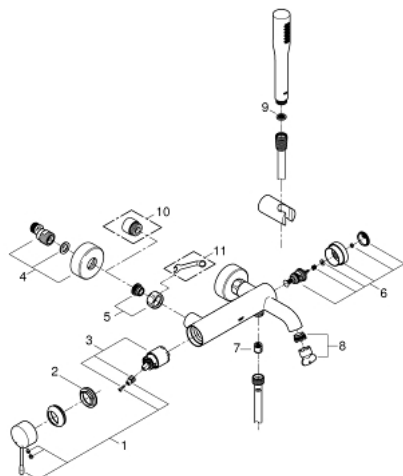

## 33 628 001 ESSENCE NEW СМЕСИТЕЛЬ ОДНОРЫЧАЖНЫЙ ДЛЯ ВАННЫ, DN 15

### ОПИСАНИЕ ПРОДУКТА

- настенный монтаж
- металлический рычаг
- **GROHE SilkMove** керамический картридж 35 мм
- с ограничителем температуры
- **GROHE StarLight** хромированное покрытие поверхности
- автоматический переключатель: ванна/душ
- аэратор
- отвод для душа 1/2"
- встроенный обратный клапан
- скрытые S-образные эксцентрики
- с защитой от обратного потока
- **с душевым набором**
- включает в себя:
  - ручной душ Euphoria Cosmopolitan Stick (27 400 000) 6,6 л/мин
  - Euphoria Cosmopolitan Stick Ручной душ (27 367)
  - держатель для душа Tempesta 100 /Cosmopolitan (27594000)
  - душевой шланг Silverflex 1.500 мм (28 364)
  - минимальное давление 1,0 бар

### ЗАПАСНЫЕ ЧАСТИ

- 1: Рычаг (Order-nr. 46916000)
- 2: Винтовая стяжка (Order-nr. 46460000)
- 3: Картридж (Order-nr. 46374000)
- 4: S-образный эксцентрик (Order-nr. 12662000)
- 5: Резьбовое соединение  
подключения 1/2" (Order-nr. 45044000)
- 6: Переключатель (Order-nr. 46920000)
- 7: Обратный клапан (Order-nr. 08565000)
- 8: Аэратор (Order-nr. 13926000)
- 9: Сетка (Order-nr. 0700200M)
- 10: Удлинение 3/4", 20 мм (Order-nr. 0713000M)\*
- 11: Ключ (Order-nr. 19377000)\*