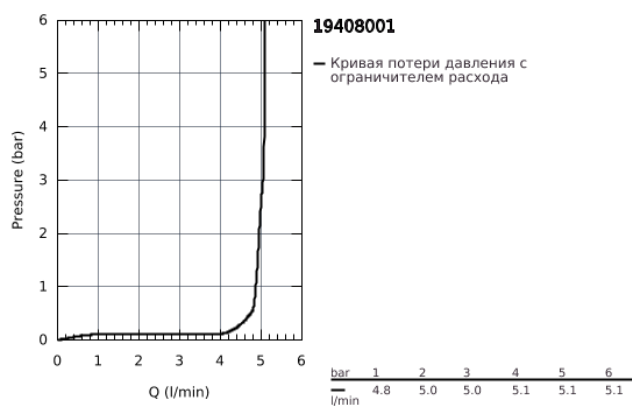

## 19 408 001 ESSENCE NEW СМЕСИТЕЛЬ ДЛЯ РАКОВИНЫ НА ДВА ОТВЕРСТИЯ M-SIZE

### ОПИСАНИЕ ПРОДУКТА

- настенный монтаж
- комплект верхней монтажной части для
- 23 571 000
- без встраиваемого механизма
- металлический рычаг
- **GROHE StarLight** хромированное покрытие поверхности
- **GROHE EcoJoy** - 5,7 л/мин
- GROHE AquaGuide регулируемый аэратор
- размер по осям 110 мм
- вынос 183 мм
- минимальное давление 1,0 бар