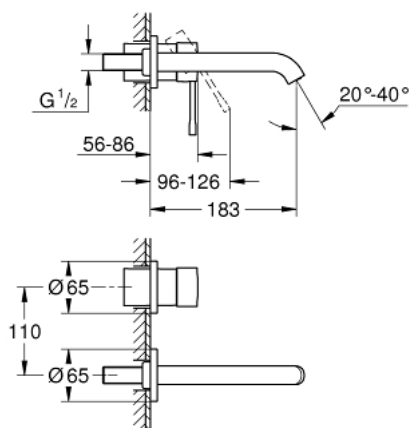

## 19 408 001 ESSENCE NEW СМЕСИТЕЛЬ ДЛЯ РАКОВИНЫ НА ДВА ОТВЕРСТИЯ M-SIZE

### ОПИСАНИЕ ПРОДУКТА

- настенный монтаж
- комплект верхней монтажной части для
- 23 571 000
- без встраиваемого механизма
- металлический рычаг
- **GROHE StarLight** хромированное покрытие поверхности
- **GROHE EcoJoy** - 5,7 л/мин
- GROHE AquaGuide регулируемый аэратор
- размер по осям 110 мм
- вынос 183 мм
- минимальное давление 1,0 бар

19 408 001 **ESSENCE NEW СМЕСИТЕЛЬ ДЛЯ РАКОВИНЫ НА ДВА ОТВЕРСТИЯ**  
**M-SIZE**

**ЗАПАСНЫЕ ЧАСТИ**

1: Рычаг (Order-nr. 46916000)

2: Аэратор (Order-nr. 48270000)

3: Винт (Order-nr. 43094000)

4: Удлинение (Order-nr. 46943000)\*