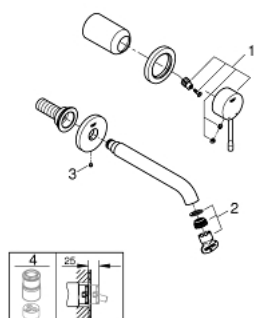

## 19 408 001 ESSENCE NEW СМЕСИТЕЛЬ ДЛЯ РАКОВИНЫ НА ДВА ОТВЕРСТИЯ M-SIZE

### ОПИСАНИЕ ПРОДУКТА

- настенный монтаж
- комплект верхней монтажной части для
- 23 571 000
- без встраиваемого механизма
- металлический рычаг
- **GROHE StarLight** хромированное покрытие поверхности
- **GROHE EcoJoy** - 5,7 л/мин
- GROHE AquaGuide регулируемый аэратор
- размер по осям 110 мм
- вынос 183 мм
- минимальное давление 1,0 бар

19 408 001 **ESSENCE NEW СМЕСИТЕЛЬ ДЛЯ РАКОВИНЫ НА ДВА ОТВЕРСТИЯ**  
**M-SIZE**

**ЗАПАСНЫЕ ЧАСТИ**

1: Рычаг (Order-nr. 46916000)

2: Аэратор (Order-nr. 48270000)

3: Винт (Order-nr. 43094000)

4: Удлинение (Order-nr. 46943000)\*