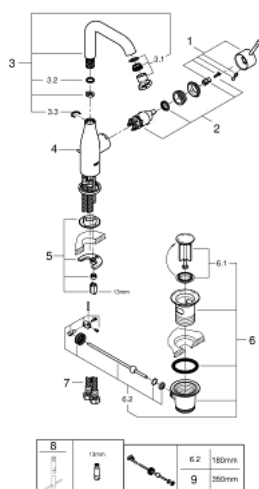

## 32 628 001 ESSENCE NEW СМЕСИТЕЛЬ ОДНОРЫЧАЖНЫЙ ДЛЯ РАКОВИНЫ 1/2" L-SIZE

### ОПИСАНИЕ ПРОДУКТА

- монтаж на одно отверстие
- металлический рычаг
- **GROHE SilkMove** керамический картридж **28 мм**
- с ограничителем температуры
- **GROHE StarLight** хромированное покрытие поверхности
- **GROHE EcoJoy** - 5,7 л/мин
- GROHE AquaGuide регулируемый аэратор
- **GROHE FastFixation Plus** Система монтажа
- поворотный излив с аэратором и стопором
- рычажный донный клапан 1 1/4"
- гибкая подводка
- минимальное давление 1,0 бар

### ЗАПАСНЫЕ ЧАСТИ

- 1: Рычаг (Order-nr. 46919000)
  - 2: Картридж (Order-nr. 46580000)
  - 3: Трубнообразный излив (Order-nr. 13374000)
  - 3.1: Аэратор (Order-nr. 48270000)
  - 3.2: O-кольцо Ø13,5 x Ø2,75 (Order-nr. 0128500M)
  - 3.3: Страховочное кольцо (Order-nr. 4826600M)
  - 4: Тяга (Order-nr. 46739000)
  - 5: Обратное резьбовое соединение (Order-nr. 46645000)
  - 6: Сливной гарнитур 1 1/4" (Order-nr. 28910000)
  - 6.1: Пробка (Order-nr. 07182000)
  - 6.2: Эксцентриковая тяга (Order-nr. 07052000)
  - 7: Шланг под давлением (Order-nr. 46255000)
  - 8: Монтажный ключ (Order-nr. 19017000)\*
  - 9: Эксцентриковая тяга (Order-nr. 07341000)\*
- \* Optional accessories