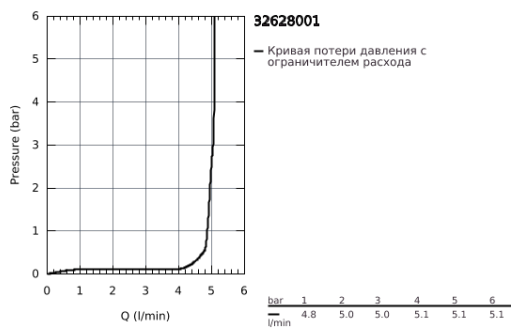

## 32 628 001 ESSENCE NEW СМЕСИТЕЛЬ ОДНОРЫЧАЖНЫЙ ДЛЯ РАКОВИНЫ 1/2" L-SIZE

### ОПИСАНИЕ ПРОДУКТА

- монтаж на одно отверстие
- металлический рычаг
- **GROHE SilkMove** керамический картридж **28 мм**
- с ограничителем температуры
- **GROHE StarLight** хромированное покрытие поверхности
- **GROHE EcoJoy** - 5,7 л/мин
- GROHE AquaGuide регулируемый аэратор
- **GROHE FastFixation Plus** Система монтажа
- поворотный излив с аэратором и стопором
- рычажный донный клапан 1 1/4"
- гибкая подводка
- минимальное давление 1,0 бар