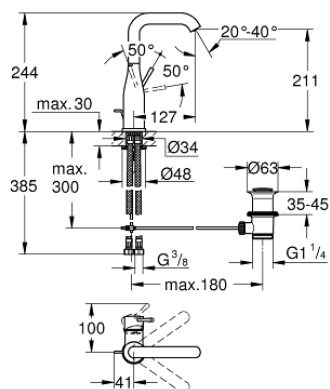

## 32 628 001 ESSENCE NEW СМЕСИТЕЛЬ ОДНОРЫЧАЖНЫЙ ДЛЯ РАКОВИНЫ 1/2" L-SIZE

### ОПИСАНИЕ ПРОДУКТА

- монтаж на одно отверстие
- металлический рычаг
- **GROHE SilkMove** керамический картридж **28 мм**
- с ограничителем температуры
- **GROHE StarLight** хромированное покрытие поверхности
- **GROHE EcoJoy** - 5,7 л/мин
- GROHE AquaGuide регулируемый аэратор
- **GROHE FastFixation Plus** Система монтажа
- поворотный излив с аэратором и стопором
- рычажный донный клапан 1 1/4"
- гибкая подводка
- минимальное давление 1,0 бар

### ЗАПАСНЫЕ ЧАСТИ

- 1: Рычаг (Order-nr. 46919000)
  - 2: Картридж (Order-nr. 46580000)
  - 3: Трубнообразный излив (Order-nr. 13374000)
  - 3.1: Аэратор (Order-nr. 48270000)
  - 3.2: O-кольцо Ø13,5 x Ø2,75 (Order-nr. 0128500M)
  - 3.3: Страховочное кольцо (Order-nr. 4826600M)
  - 4: Тяга (Order-nr. 46739000)
  - 5: Обратное резьбовое соединение (Order-nr. 46645000)
  - 6: Сливной гарнитур 1 1/4" (Order-nr. 28910000)
  - 6.1: Пробка (Order-nr. 07182000)
  - 6.2: Эксцентриковая тяга (Order-nr. 07052000)
  - 7: Шланг под давлением (Order-nr. 46255000)
  - 8: Монтажный ключ (Order-nr. 19017000)\*
  - 9: Эксцентриковая тяга (Order-nr. 07341000)\*
- \* Optional accessories