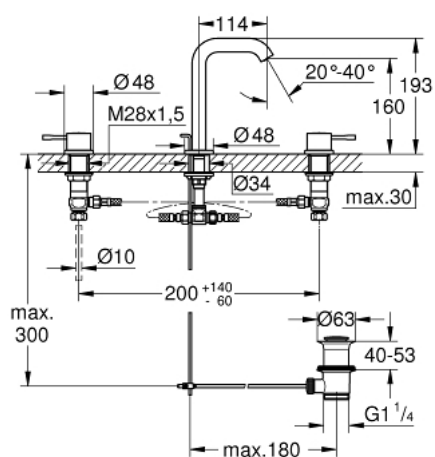

20 296 001 ESSENCE NEW СМЕСИТЕЛЬ ДЛЯ РАКОВИНЫ НА ТРИ ОТВЕРСТИЯ, DN 15 M-SIZE

ОПИСАНИЕ ПРОДУКТА

- металлический рычаг
- керамические вентили 1/2", 90°
- **GROHE StarLight** хромированное покрытие поверхности
- **GROHE EcoJoy** - 5,7 л/мин
- GROHE AquaGuide регулируемый аэратор
- излив с аэратором
- рычажный донный клапан 1 1/4"
- усиленная гибкая подводка между центральным корпусом и боковыми вентилями
- минимальное давление 1,0 бар
- присоединительная гайка 1/2" x 10,5 мм

20 296 001 **ESSENCE NEW СМЕСИТЕЛЬ ДЛЯ РАКОВИНЫ НА ТРИ
ОТВЕРСТИЯ, DN 15
M-SIZE**

ЗАПАСНЫЕ ЧАСТИ

- 1: Рычаг (Order-nr. 48272000)
- 2: Рычаг (Order-nr. 48273000)
- 3: Керамический вентиль 1/2" (Order-nr. 45882000)
- 3.1: O-кольцо Ø18,2 x Ø1,7 (Order-nr. 0392400M)
- 4: Керамический вентиль 1/2" (Order-nr. 45883000)
- 4.1: O-кольцо Ø18,2 x Ø1,7 (Order-nr. 0392400M)
- 5: Тяга (Order-nr. 65196000)
- 6: Аэратор (Order-nr. 48270000)
- 7: Крепежная скоба (Order-nr. 6554100M)
- 8: Сливной гарнитур 1 1/4" (Order-nr. 28910000)
- 8.1: Пробка (Order-nr. 07182000)
- 8.2: Эксцентриковая тяга (Order-nr. 07052000)
- 9: Резьбовое соединение 1/2" (Order-nr. 1290100M)
- 9.1: Уплотнение Ø18,5 x Ø12 x 2 (Order-nr. 0138900M)
- 10: Подсоединительный шланг (Order-nr. 45704000)
- 11: Эксцентриковая тяга (Order-nr. 07341000)*