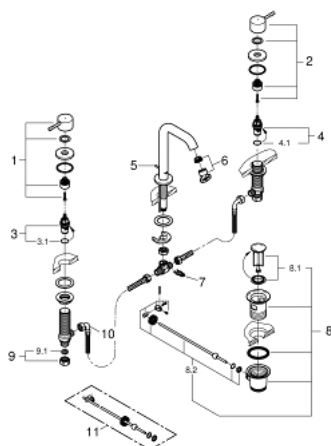

20 296 001 ESSENCE NEW СМЕСИТЕЛЬ ДЛЯ РАКОВИНЫ НА ТРИ ОТВЕРСТИЯ, DN 15 M-SIZE

ОПИСАНИЕ ПРОДУКТА

- металлический рычаг
- керамические вентили 1/2", 90°
- **GROHE StarLight** хромированное покрытие поверхности
- **GROHE EcoJoy** - 5,7 л/мин
- GROHE AquaGuide регулируемый аэратор
- излив с аэратором
- рычажный донный клапан 1 1/4"
- усиленная гибкая подводка между центральным корпусом и боковыми вентилями
- минимальное давление 1,0 бар
- присоединительная гайка 1/2" x 10,5 мм

20 296 001 **ESSENCE NEW СМЕСИТЕЛЬ ДЛЯ РАКОВИНЫ НА ТРИ
ОТВЕРСТИЯ, DN 15
M-SIZE**

ЗАПАСНЫЕ ЧАСТИ

- 1: Рычаг (Order-nr. 48272000)
- 2: Рычаг (Order-nr. 48273000)
- 3: Керамический вентиль 1/2" (Order-nr. 45882000)
- 3.1: O-кольцо Ø18,2 x Ø1,7 (Order-nr. 0392400M)
- 4: Керамический вентиль 1/2" (Order-nr. 45883000)
- 4.1: O-кольцо Ø18,2 x Ø1,7 (Order-nr. 0392400M)
- 5: Тяга (Order-nr. 65196000)
- 6: Аэратор (Order-nr. 48270000)
- 7: Крепежная скоба (Order-nr. 6554100M)
- 8: Сливной гарнитур 1 1/4" (Order-nr. 28910000)
- 8.1: Пробка (Order-nr. 07182000)
- 8.2: Эксцентриковая тяга (Order-nr. 07052000)
- 9: Резьбовое соединение 1/2" (Order-nr. 1290100M)
- 9.1: Уплотнение Ø18,5 x Ø12 x 2 (Order-nr. 0138900M)
- 10: Подсоединительный шланг (Order-nr. 45704000)
- 11: Эксцентриковая тяга (Order-nr. 07341000)*