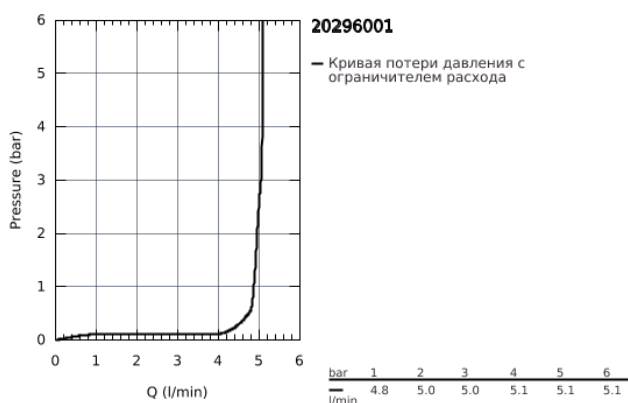

20 296 001 ESSENCE NEW СМЕСИТЕЛЬ ДЛЯ РАКОВИНЫ НА ТРИ ОТВЕРСТИЯ, DN 15 M-SIZE

ОПИСАНИЕ ПРОДУКТА

- металлический рычаг
- керамические вентили 1/2", 90°
- **GROHE StarLight** хромированное покрытие поверхности
- **GROHE EcoJoy** - 5,7 л/мин
- GROHE AquaGuide регулируемый аэратор
- излив с аэратором
- рычажный донный клапан 1 1/4"
- усиленная гибкая подводка между центральным корпусом и боковыми вентилями
- минимальное давление 1,0 бар
- присоединительная гайка 1/2" x 10,5 мм

20 296 001 **ESSENCE NEW СМЕСИТЕЛЬ ДЛЯ РАКОВИНЫ НА ТРИ
ОТВЕРСТИЯ, DN 15
M-SIZE**

ЗАПАСНЫЕ ЧАСТИ

- 1: Рычаг (Order-nr. 48272000)
- 2: Рычаг (Order-nr. 48273000)
- 3: Керамический вентиль 1/2" (Order-nr. 45882000)
- 3.1: O-кольцо Ø18,2 x Ø1,7 (Order-nr. 0392400M)
- 4: Керамический вентиль 1/2" (Order-nr. 45883000)
- 4.1: O-кольцо Ø18,2 x Ø1,7 (Order-nr. 0392400M)
- 5: Тяга (Order-nr. 65196000)
- 6: Аэратор (Order-nr. 48270000)
- 7: Крепежная скоба (Order-nr. 6554100M)
- 8: Сливной гарнитур 1 1/4" (Order-nr. 28910000)
- 8.1: Пробка (Order-nr. 07182000)
- 8.2: Эксцентриковая тяга (Order-nr. 07052000)
- 9: Резьбовое соединение 1/2" (Order-nr. 1290100M)
- 9.1: Уплотнение Ø18,5 x Ø12 x 2 (Order-nr. 0138900M)
- 10: Подсоединительный шланг (Order-nr. 45704000)
- 11: Эксцентриковая тяга (Order-nr. 07341000)*