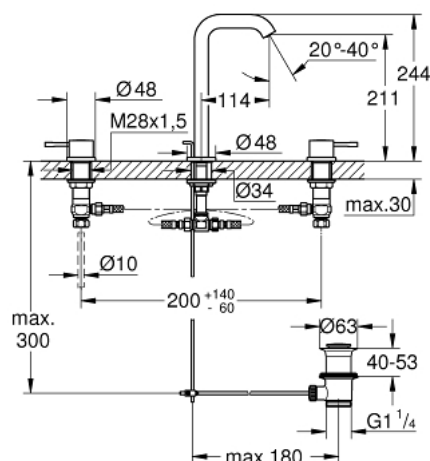

## 20 299 001 ESSENCE NEW СМЕСИТЕЛЬ ДЛЯ РАКОВИНЫ L-SIZE

### ОПИСАНИЕ ПРОДУКТА

- металлический рычаг
- керамические вентили 1/2", 90°
- **GROHE StarLight** хромированное покрытие поверхности
- **GROHE EcoJoy** - 5,7 л/мин
- **GROHE FastFixation** быстрая монтажная система
- GROHE AquaGuide регулируемый аэратор
- рычажный донный клапан 1 1/4"
- усиленная гибкая подводка между центральным корпусом и боковыми вентилями
- минимальное давление 1,0 бар
- присоединительная гайка 1/2" x 10,5 мм

### ЗАПАСНЫЕ ЧАСТИ

- 1: Рычаг (Order-nr. 48272000)
  - 2: Рычаг (Order-nr. 48273000)
  - 3: Керамический вентиль 1/2" (Order-nr. 45882000)
  - 3.1: O-кольцо Ø18,2 x Ø1,7 (Order-nr. 0392400M)
  - 4: Керамический вентиль 1/2" (Order-nr. 45883000)
  - 4.1: O-кольцо Ø18,2 x Ø1,7 (Order-nr. 0392400M)
  - 5: Тяга (Order-nr. 65196000)
  - 6: Аэратор (Order-nr. 48270000)
  - 7: Крепежная скоба (Order-nr. 6554100M)
  - 8: Сливной гарнитур 1 1/4" (Order-nr. 28910000)
  - 8.1: Пробка (Order-nr. 07182000)
  - 8.2: Эксцентриковая тяга (Order-nr. 07052000)
  - 9: Резьбовое соединение 1/2" (Order-nr. 1290100M)
  - 9.1: Уплотнение Ø18,5 x Ø12 x 2 (Order-nr. 0138900M)
  - 10: Подсоединительный шланг (Order-nr. 45704000)
  - 11: Эксцентриковая тяга (Order-nr. 07341000)\*
- \* Optional accessories