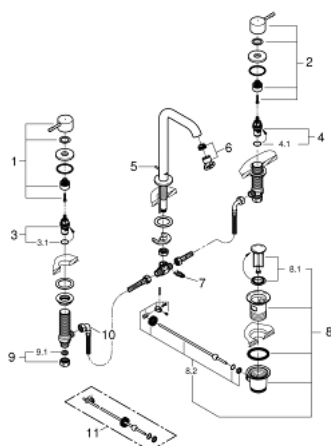

## 20 299 001 ESSENCE NEW СМЕСИТЕЛЬ ДЛЯ РАКОВИНЫ L-SIZE

### ОПИСАНИЕ ПРОДУКТА

- металлический рычаг
- керамические вентили 1/2", 90°
- **GROHE StarLight** хромированное покрытие поверхности
- **GROHE EcoJoy** - 5,7 л/мин
- **GROHE FastFixation** быстрая монтажная система
- GROHE AquaGuide регулируемый аэратор
- рычажный донный клапан 1 1/4"
- усиленная гибкая подводка между центральным корпусом и боковыми вентилями
- минимальное давление 1,0 бар
- присоединительная гайка 1/2" x 10,5 мм

### ЗАПАСНЫЕ ЧАСТИ

- 1: Рычаг (Order-nr. 48272000)
  - 2: Рычаг (Order-nr. 48273000)
  - 3: Керамический вентиль 1/2" (Order-nr. 45882000)
  - 3.1: O-кольцо Ø18,2 x Ø1,7 (Order-nr. 0392400M)
  - 4: Керамический вентиль 1/2" (Order-nr. 45883000)
  - 4.1: O-кольцо Ø18,2 x Ø1,7 (Order-nr. 0392400M)
  - 5: Тяга (Order-nr. 65196000)
  - 6: Аэратор (Order-nr. 48270000)
  - 7: Крепежная скоба (Order-nr. 6554100M)
  - 8: Сливной гарнитур 1 1/4" (Order-nr. 28910000)
  - 8.1: Пробка (Order-nr. 07182000)
  - 8.2: Эксцентриковая тяга (Order-nr. 07052000)
  - 9: Резьбовое соединение 1/2" (Order-nr. 1290100M)
  - 9.1: Уплотнение Ø18,5 x Ø12 x 2 (Order-nr. 0138900M)
  - 10: Подсоединительный шланг (Order-nr. 45704000)
  - 11: Эксцентриковая тяга (Order-nr. 07341000)\*
- \* Optional accessories