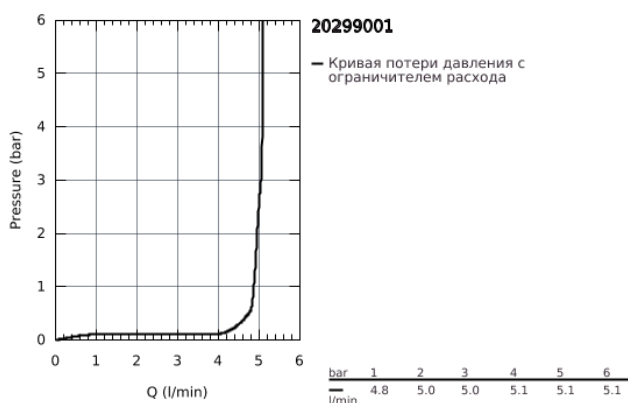

## 20 299 001 ESSENCE NEW СМЕСИТЕЛЬ ДЛЯ РАКОВИНЫ L-SIZE

### ОПИСАНИЕ ПРОДУКТА

- металлический рычаг
- керамические вентили 1/2", 90°
- **GROHE StarLight** хромированное покрытие поверхности
- **GROHE EcoJoy** - 5,7 л/мин
- **GROHE FastFixation** быстрая монтажная система
- GROHE AquaGuide регулируемый аэратор
- рычажный донный клапан 1 1/4"
- усиленная гибкая подводка между центральным корпусом и боковыми вентилями
- минимальное давление 1,0 бар
- присоединительная гайка 1/2" x 10,5 мм