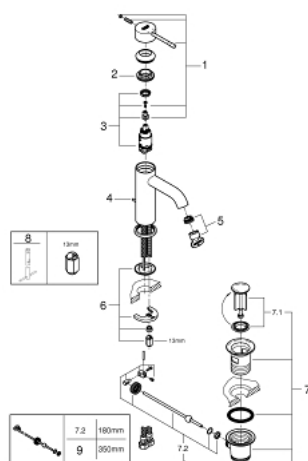

23 589 001 ESSENCE NEW СМЕСИТЕЛЬ ОДНОРЫЧАЖНЫЙ ДЛЯ РАКОВИНЫ DN 15 S-SIZE

ОПИСАНИЕ ПРОДУКТА

- монтаж на одно отверстие
- металлический рычаг
- **GROHE SilkMove** керамический картридж **28 мм**
- с ограничителем температуры
- **GROHE StarLight** хромированное покрытие поверхности
- **GROHE EcoJoy** - 5,7 л/мин
- GROHE AquaGuide регулируемый аэратор
- **GROHE FastFixation Plus** Система монтажа
- рычажный донный клапан 1 1/4"
- гибкая подводка

23 589 001 ESSENCE NEW СМЕСИТЕЛЬ ОДНОРЫЧАЖНЫЙ ДЛЯ РАКОВИНЫ DN 15 S-SIZE

ЗАПАСНЫЕ ЧАСТИ

- 1: Рычаг (Order-nr. 46917000)
 - 2: Крепежное кольцо (Order-nr. 46715000)
 - 3: Картридж (Order-nr. 46580000)
 - 4: Тяга (Order-nr. 46739000)
 - 5: Аэратор (Order-nr. 48270000)
 - 6: Обратное резьбовое соединение (Order-nr. 46645000)
 - 7: Сливной гарнитур 1 1/4" (Order-nr. 28910000)
 - 7.1: Пробка (Order-nr. 07182000)
 - 7.2: Эксцентриковая тяга (Order-nr. 07052000)
 - 8: Монтажный ключ (Order-nr. 19017000)*
 - 9: Эксцентриковая тяга (Order-nr. 07341000)*
- * Optional accessories