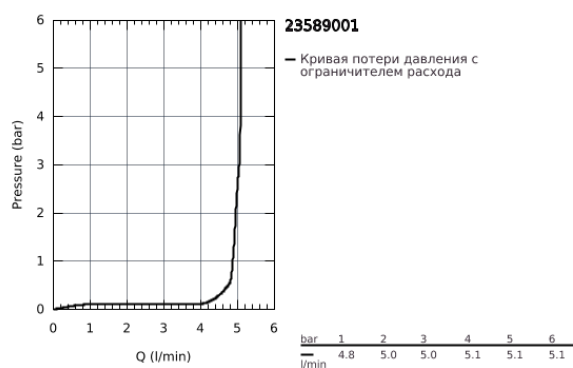

23 589 001 ESSENCE NEW СМЕСИТЕЛЬ ОДНОРЫЧАЖНЫЙ ДЛЯ РАКОВИНЫ DN 15 S-SIZE

ОПИСАНИЕ ПРОДУКТА

- монтаж на одно отверстие
- металлический рычаг
- **GROHE SilkMove** керамический картридж **28 мм**
- с ограничителем температуры
- **GROHE StarLight** хромированное покрытие поверхности
- **GROHE EcoJoy** - 5,7 л/мин
- GROHE AquaGuide регулируемый аэратор
- **GROHE FastFixation Plus** Система монтажа
- рычажный донный клапан 1 1/4"
- гибкая подводка

23 589 001 ESSENCE NEW СМЕСИТЕЛЬ ОДНОРЫЧАЖНЫЙ ДЛЯ РАКОВИНЫ DN 15 S-SIZE

ЗАПАСНЫЕ ЧАСТИ

- 1: Рычаг (Order-nr. 46917000)
 - 2: Крепежное кольцо (Order-nr. 46715000)
 - 3: Картридж (Order-nr. 46580000)
 - 4: Тяга (Order-nr. 46739000)
 - 5: Аэратор (Order-nr. 48270000)
 - 6: Обратное резьбовое соединение (Order-nr. 46645000)
 - 7: Сливной гарнитур 1 1/4" (Order-nr. 28910000)
 - 7.1: Пробка (Order-nr. 07182000)
 - 7.2: Эксцентриковая тяга (Order-nr. 07052000)
 - 8: Монтажный ключ (Order-nr. 19017000)*
 - 9: Эксцентриковая тяга (Order-nr. 07341000)*
- * Optional accessories