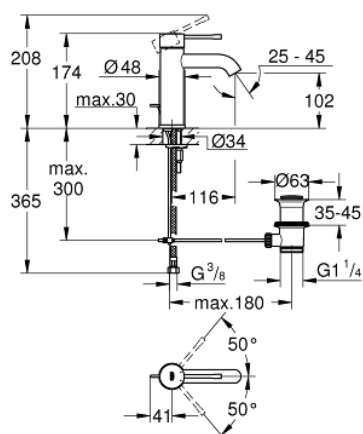

23 589 001 ESSENCE NEW СМЕСИТЕЛЬ ОДНОРЫЧАЖНЫЙ ДЛЯ РАКОВИНЫ DN 15 S-SIZE

ОПИСАНИЕ ПРОДУКТА

- монтаж на одно отверстие
- металлический рычаг
- **GROHE SilkMove** керамический картридж **28 мм**
- с ограничителем температуры
- **GROHE StarLight** хромированное покрытие поверхности
- **GROHE EcoJoy** - 5,7 л/мин
- GROHE AquaGuide регулируемый аэратор
- **GROHE FastFixation Plus** Система монтажа
- рычажный донный клапан 1 1/4"
- гибкая подводка

23 589 001 ESSENCE NEW СМЕСИТЕЛЬ ОДНОРЫЧАЖНЫЙ ДЛЯ РАКОВИНЫ DN 15 S-SIZE

ЗАПАСНЫЕ ЧАСТИ

- 1: Рычаг (Order-nr. 46917000)
 - 2: Крепежное кольцо (Order-nr. 46715000)
 - 3: Картридж (Order-nr. 46580000)
 - 4: Тяга (Order-nr. 46739000)
 - 5: Аэратор (Order-nr. 48270000)
 - 6: Обратное резьбовое соединение (Order-nr. 46645000)
 - 7: Сливной гарнитур 1 1/4" (Order-nr. 28910000)
 - 7.1: Пробка (Order-nr. 07182000)
 - 7.2: Эксцентриковая тяга (Order-nr. 07052000)
 - 8: Монтажный ключ (Order-nr. 19017000)*
 - 9: Эксцентриковая тяга (Order-nr. 07341000)*
- * Optional accessories