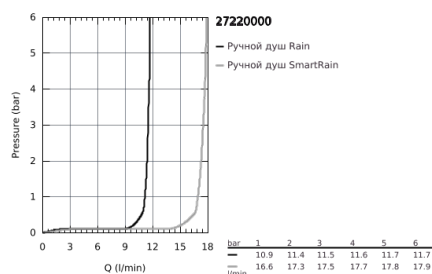

27 220 000 EUPHORIA 110 РУЧНОЙ ДУШ, 2 ВИДА СТРУЙ

ОПИСАНИЕ ПРОДУКТА

- Rain, SmartRain
- **GROHE DreamSpray** превосходный поток воды
- **GROHE SprayDimmer**
- **GROHE StarLight** хромированное покрытие поверхности
- система **SpeedClean** против известковых отложений
- **внутренний охлаждающий канал** для продолжительного срока службы
- универсальное крепление, подходящее к любому стандартному шлангу
- может использоваться с проточным водонагревателем