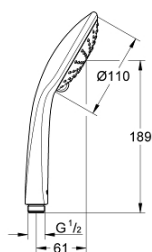

27 220 000 EUPHORIA 110 РУЧНОЙ ДУШ, 2 ВИДА СТРУЙ

ОПИСАНИЕ ПРОДУКТА

- Rain, SmartRain
- **GROHE DreamSpray** превосходный поток воды
- **GROHE SprayDimmer**
- **GROHE StarLight** хромированное покрытие поверхности
- система **SpeedClean** против известковых отложений
- **внутренний охлаждающий канал** для продолжительного срока службы
- универсальное крепление, подходящее к любому стандартному шлангу
- может использоваться с проточным водонагревателем

27 220 000 EUPHORIA 110 РУЧНОЙ ДУШ, 2 ВИДА СТРУЙ

ЗАПАСНЫЕ ЧАСТИ

1: Сетка (Order-nr. 0700200M)