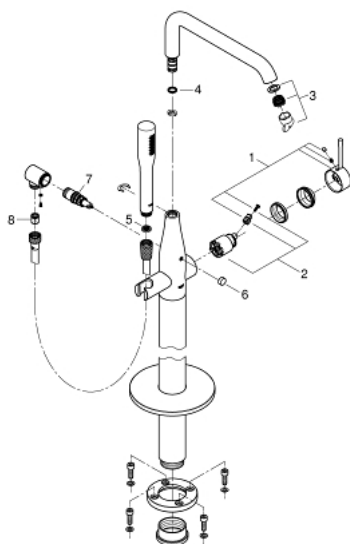

23 491 001 ESSENCE NEW СМЕСИТЕЛЬ ОДНОРЫЧАЖНЫЙ ДЛЯ ВАННЫ 1/2", НАПОЛЬНЫЙ МОНТАЖ

ОПИСАНИЕ ПРОДУКТА

- комплект верхней монтажной части для 45 984
- без встраиваемой части
- **GROHE SilkMove** керамический картридж 35 мм
- с ограничителем температуры
- **GROHE StarLight** хромированное покрытие поверхности
- автоматический переключатель: ванна/душ
- поворотный излив с аэратором и стопором
- вынос 277 мм
- встроенный обратный клапан в душевом отводе 1/2"
- держатель ручного душа
- в цвете хром: ручной душ 27 806, для других цветов: ручной душ 26 465
- душевой шланг Silverflex 1.250 мм (28 362)
- с защитой от обратного потока
- минимальное давление 1,0 бар

23 491 001 **ESSENCE NEW СМЕСИТЕЛЬ ОДНОРЫЧАЖНЫЙ ДЛЯ ВАННЫ 1/2",
НАПОЛЬНЫЙ МОНТАЖ**

ЗАПАСНЫЕ ЧАСТИ

- 1: Рычаг (Order-nr. 46916000)
- 2: Картридж (Order-nr. 46374000)
- 3: Аэратор (Order-nr. 13926000)
- 4: O-кольцо Ø13,5 x Ø2,75 (Order-nr. 0128500M)
- 5: Сетка (Order-nr. 0700200M)
- 6: Кнопка переключателя (Order-nr. 64989000)
- 7: Переключатель (Order-nr. 65655000)
- 8: Обратный клапан (Order-nr. 08565000)