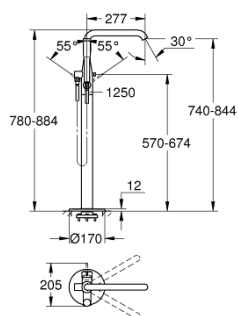

23 491 001 ESSENCE NEW СМЕСИТЕЛЬ ОДНОРЫЧАЖНЫЙ ДЛЯ ВАННЫ 1/2", НАПОЛЬНЫЙ МОНТАЖ

ОПИСАНИЕ ПРОДУКТА

- комплект верхней монтажной части для 45 984
- без встраиваемой части
- **GROHE SilkMove** керамический картридж 35 мм
- с ограничителем температуры
- **GROHE StarLight** хромированное покрытие поверхности
- автоматический переключатель: ванна/душ
- поворотный излив с аэратором и стопором
- вынос 277 мм
- встроенный обратный клапан в душевом отводе 1/2"
- держатель ручного душа
- в цвете хром: ручной душ 27 806, для других цветов: ручной душ 26 465
- душевой шланг Silverflex 1.250 мм (28 362)
- с защитой от обратного потока
- минимальное давление 1,0 бар

23 491 001 **ESSENCE NEW СМЕСИТЕЛЬ ОДНОРЫЧАЖНЫЙ ДЛЯ ВАННЫ 1/2",
НАПОЛЬНЫЙ МОНТАЖ**

ЗАПАСНЫЕ ЧАСТИ

- 1: Рычаг (Order-nr. 46916000)
- 2: Картридж (Order-nr. 46374000)
- 3: Аэратор (Order-nr. 13926000)
- 4: O-кольцо Ø13,5 x Ø2,75 (Order-nr. 0128500M)
- 5: Сетка (Order-nr. 0700200M)
- 6: Кнопка переключателя (Order-nr. 64989000)
- 7: Переключатель (Order-nr. 65655000)
- 8: Обратный клапан (Order-nr. 08565000)