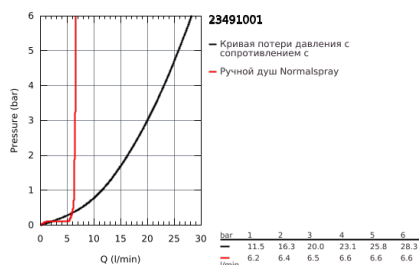

23 491 001 ESSENCE NEW СМЕСИТЕЛЬ ОДНОРЫЧАЖНЫЙ ДЛЯ ВАННЫ 1/2", НАПОЛЬНЫЙ МОНТАЖ

ОПИСАНИЕ ПРОДУКТА

- комплект верхней монтажной части для 45 984
- без встраиваемой части
- **GROHE SilkMove** керамический картридж 35 мм
- с ограничителем температуры
- **GROHE StarLight** хромированное покрытие поверхности
- автоматический переключатель: ванна/душ
- поворотный излив с аэратором и стопором
- вынос 277 мм
- встроенный обратный клапан в душевом отводе 1/2"
- держатель ручного душа
- в цвете хром: ручной душ 27 806, для других цветов: ручной душ 26 465
- душевой шланг Silverflex 1.250 мм (28 362)
- с защитой от обратного потока
- минимальное давление 1,0 бар