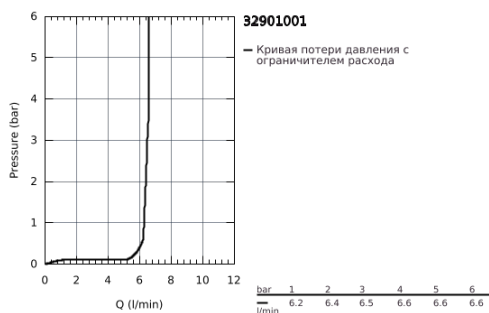

ОПИСАНИЕ ПРОДУКТА

- монтаж на одно отверстие
- металлический рычаг
- для отдельностоящих раковин
- GROHE SilkMove керамический картридж 28 мм
- с ограничителем температуры
- GROHE StarLight хромированное покрытие поверхности
- GROHE EcoJoy - 5,7 л/мин
- GROHE AquaGuide регулируемый аэратор
- GROHE FastFixation Plus Монтажная система
- поворотный излив с аэратором и стопором
- без донного клапана
- гибкая подводка
- минимальное давление 1,0 бар