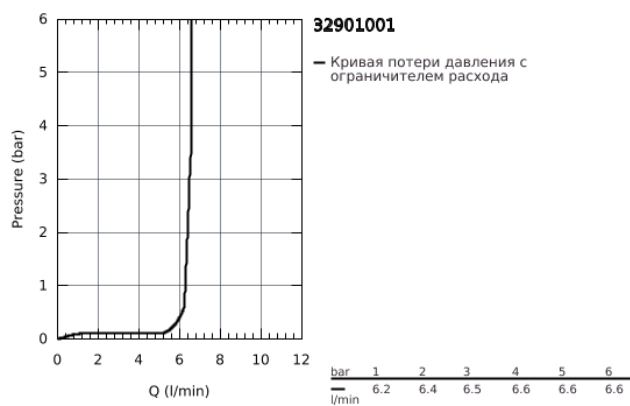

32 901 001 ESSENCE NEW СМЕСИТЕЛЬ ОДНОРЫЧАЖНЫЙ ДЛЯ РАКОВИНЫ DN 15
XL-SIZE