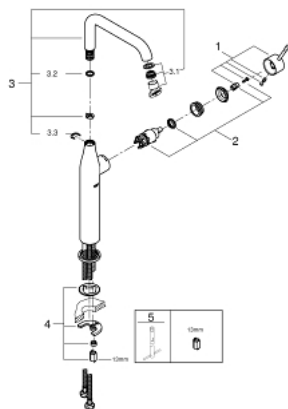

### ОПИСАНИЕ ПРОДУКТА

- монтаж на одно отверстие
- металлический рычаг
- для отдельностоящих раковин
- GROHE SilkMove керамический картридж 28 мм
- с ограничителем температуры
- GROHE StarLight хромированное покрытие поверхности
- GROHE EcoJoy - 5,7 л/мин
- GROHE AquaGuide регулируемый аэратор
- GROHE FastFixation Plus Монтажная система
- поворотный излив с аэратором и стопором
- без донного клапана
- гибкая подводка
- минимальное давление 1,0 бар

32 901 001 ESSENCE NEW СМЕСИТЕЛЬ ОДНОРЫЧАЖНЫЙ ДЛЯ РАКОВИНЫ DN 15  
XL-SIZE

## 32 901 001 ESSENCE NEW СМЕСИТЕЛЬ ОДНОРЫЧАЖНЫЙ ДЛЯ РАКОВИНЫ DN 15 XL-SIZE

### ЗАПАСНЫЕ ЧАСТИ

- 1: Рычаг (Order-nr. 46919000)
  - 2: Картридж (Order-nr. 46580000)
  - 3: Трубнообразный излив (Order-nr. 13375000)
  - 3.1: Аэратор (Order-nr. 48270000)
  - 3.2: O-кольцо Ø13,5 x Ø2,75 (Order-nr. 0128500M)
  - 3.3: Страховочное кольцо (Order-nr. 4826600M)
  - 4: Обратное резьбовое соединение (Order-nr. 46645000)
  - 5: Монтажный ключ (Order-nr. 19017000)\*
- \* Optional accessories