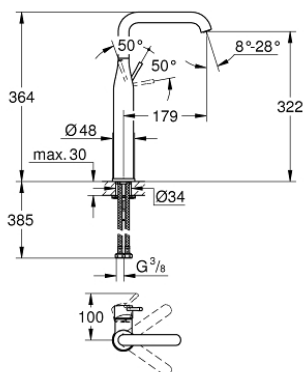

## 32 901 001 ESSENCE NEW СМЕСИТЕЛЬ ОДНОРЫЧАЖНЫЙ ДЛЯ РАКОВИНЫ DN 15 XL-SIZE

### ОПИСАНИЕ ПРОДУКТА

- монтаж на одно отверстие
- металлический рычаг
- для отдельностоящих раковин
- GROHE SilkMove керамический картридж 28 мм
- с ограничителем температуры
- GROHE StarLight хромированное покрытие поверхности
- GROHE EcoJoy - 5,7 л/мин
- GROHE AquaGuide регулируемый аэратор
- GROHE FastFixation Plus Монтажная система
- поворотный излив с аэратором и стопором
- без донного клапана
- гибкая подводка
- минимальное давление 1,0 бар

32 901 001 ESSENCE NEW СМЕСИТЕЛЬ ОДНОРЫЧАЖНЫЙ ДЛЯ РАКОВИНЫ DN 15  
XL-SIZE