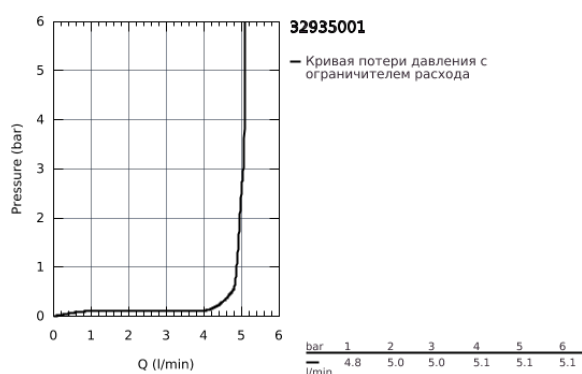

32 935 001 ESSENCE NEW СМЕСИТЕЛЬ ОДНОРЫЧАЖНЫЙ ДЛЯ БИДЕ DN 15 S-SIZE

ОПИСАНИЕ ПРОДУКТА

- монтаж на одно отверстие
- металлический рычаг
- **GROHE SilkMove** керамический картридж **28 мм**
- с ограничителем температуры
- **GROHE StarLight** хромированное покрытие поверхности
- **GROHE FastFixation Plus** Система монтажа
- аэратор с шаровым шарниром
- рычажный донный клапан 1 1/4"
- гибкая подводка
- минимальное давление 1,0 бар

32 935 001 ESSENCE NEW СМЕСИТЕЛЬ ОДНОРЫЧАЖНЫЙ ДЛЯ БИДЕ DN 15
S-SIZE

32 935 001 ESSENCE NEW СМЕСИТЕЛЬ ОДНОРЫЧАЖНЫЙ ДЛЯ БИДЕ DN 15 S-SIZE

ЗАПАСНЫЕ ЧАСТИ

- 1: Рычаг (Order-nr. 46917000)
 - 2: Крепежное кольцо (Order-nr. 46715000)
 - 3: Картридж (Order-nr. 46580000)
 - 4: Тяга (Order-nr. 46739000)
 - 5: Аэратор (Order-nr. 13998000)
 - 6: Обратное резьбовое соединение (Order-nr. 46645000)
 - 7: Сливной гарнитур 1 1/4" (Order-nr. 28910000)
 - 7.1: Пробка (Order-nr. 07182000)
 - 7.2: Эксцентриковая тяга (Order-nr. 07052000)
 - 8: Монтажный ключ (Order-nr. 19017000)*
 - 9: Эксцентриковая тяга (Order-nr. 07341000)*
- * Optional accessories