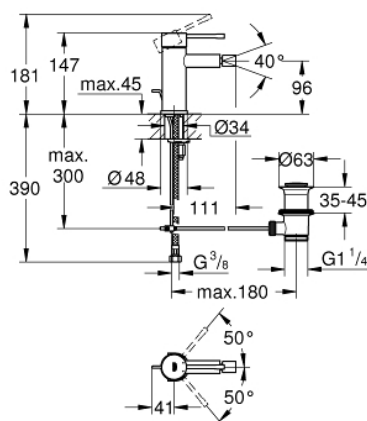

32 935 001 ESSENCE NEW СМЕСИТЕЛЬ ОДНОРЫЧАЖНЫЙ ДЛЯ БИДЕ DN 15 S-SIZE

ОПИСАНИЕ ПРОДУКТА

- монтаж на одно отверстие
- металлический рычаг
- **GROHE SilkMove** керамический картридж **28 мм**
- с ограничителем температуры
- **GROHE StarLight** хромированное покрытие поверхности
- **GROHE FastFixation Plus** Система монтажа
- аэратор с шаровым шарниром
- рычажный донный клапан 1 1/4"
- гибкая подводка
- минимальное давление 1,0 бар

32 935 001 ESSENCE NEW СМЕСИТЕЛЬ ОДНОРЫЧАЖНЫЙ ДЛЯ БИДЕ DN 15
S-SIZE

32 935 001 ESSENCE NEW СМЕСИТЕЛЬ ОДНОРЫЧАЖНЫЙ ДЛЯ БИДЕ DN 15 S-SIZE

ЗАПАСНЫЕ ЧАСТИ

- 1: Рычаг (Order-nr. 46917000)
 - 2: Крепежное кольцо (Order-nr. 46715000)
 - 3: Картридж (Order-nr. 46580000)
 - 4: Тяга (Order-nr. 46739000)
 - 5: Аэратор (Order-nr. 13998000)
 - 6: Обратное резьбовое соединение (Order-nr. 46645000)
 - 7: Сливной гарнитур 1 1/4" (Order-nr. 28910000)
 - 7.1: Пробка (Order-nr. 07182000)
 - 7.2: Эксцентриковая тяга (Order-nr. 07052000)
 - 8: Монтажный ключ (Order-nr. 19017000)*
 - 9: Эксцентриковая тяга (Order-nr. 07341000)*
- * Optional accessories