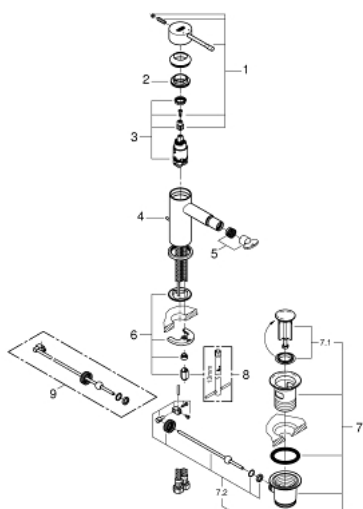

32 935 001 ESSENCE NEW СМЕСИТЕЛЬ ОДНОРЫЧАЖНЫЙ ДЛЯ БИДЕ DN 15 S-SIZE

ОПИСАНИЕ ПРОДУКТА

- монтаж на одно отверстие
- металлический рычаг
- **GROHE SilkMove** керамический картридж **28 мм**
- с ограничителем температуры
- **GROHE StarLight** хромированное покрытие поверхности
- **GROHE FastFixation Plus** Система монтажа
- аэратор с шаровым шарниром
- рычажный донный клапан 1 1/4"
- гибкая подводка
- минимальное давление 1,0 бар

32 935 001 ESSENCE NEW СМЕСИТЕЛЬ ОДНОРЫЧАЖНЫЙ ДЛЯ БИДЕ DN 15
S-SIZE

32 935 001 ESSENCE NEW СМЕСИТЕЛЬ ОДНОРЫЧАЖНЫЙ ДЛЯ БИДЕ DN 15 S-SIZE

ЗАПАСНЫЕ ЧАСТИ

- 1: Рычаг (Order-nr. 46917000)
 - 2: Крепежное кольцо (Order-nr. 46715000)
 - 3: Картридж (Order-nr. 46580000)
 - 4: Тяга (Order-nr. 46739000)
 - 5: Аэратор (Order-nr. 13998000)
 - 6: Обратное резьбовое соединение (Order-nr. 46645000)
 - 7: Сливной гарнитур 1 1/4" (Order-nr. 28910000)
 - 7.1: Пробка (Order-nr. 07182000)
 - 7.2: Эксцентриковая тяга (Order-nr. 07052000)
 - 8: Монтажный ключ (Order-nr. 19017000)*
 - 9: Эксцентриковая тяга (Order-nr. 07341000)*
- * Optional accessories