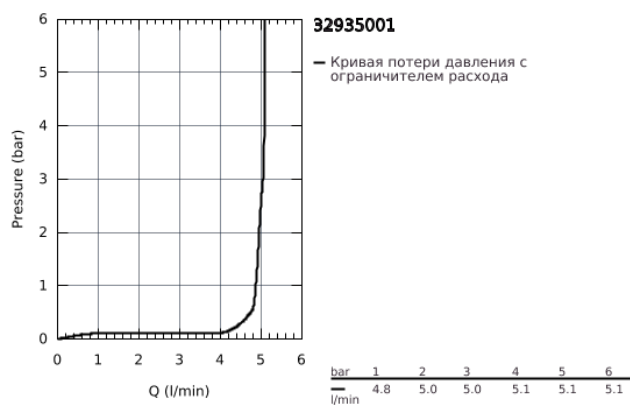

32 935 001 ESSENCE NEW СМЕСИТЕЛЬ ОДНОРЫЧАЖНЫЙ ДЛЯ БИДЕ DN 15 S-SIZE

ОПИСАНИЕ ПРОДУКТА

- монтаж на одно отверстие
- металлический рычаг
- **GROHE SilkMove** керамический картридж **28 мм**
- с ограничителем температуры
- **GROHE StarLight** хромированное покрытие поверхности
- **GROHE FastFixation Plus** Система монтажа
- аэратор с шаровым шарниром
- рычажный донный клапан 1 1/4"
- гибкая подводка
- минимальное давление 1,0 бар

32 935 001 ESSENCE NEW СМЕСИТЕЛЬ ОДНОРЫЧАЖНЫЙ ДЛЯ БИДЕ DN 15
S-SIZE

32 935 001 ESSENCE NEW СМЕСИТЕЛЬ ОДНОРЫЧАЖНЫЙ ДЛЯ БИДЕ DN 15 S-SIZE

ЗАПАСНЫЕ ЧАСТИ

- 1: Рычаг (Order-nr. 46917000)
 - 2: Крепежное кольцо (Order-nr. 46715000)
 - 3: Картридж (Order-nr. 46580000)
 - 4: Тяга (Order-nr. 46739000)
 - 5: Аэратор (Order-nr. 13998000)
 - 6: Обратное резьбовое соединение (Order-nr. 46645000)
 - 7: Сливной гарнитур 1 1/4" (Order-nr. 28910000)
 - 7.1: Пробка (Order-nr. 07182000)
 - 7.2: Эксцентриковая тяга (Order-nr. 07052000)
 - 8: Монтажный ключ (Order-nr. 19017000)*
 - 9: Эксцентриковая тяга (Order-nr. 07341000)*
- * Optional accessories