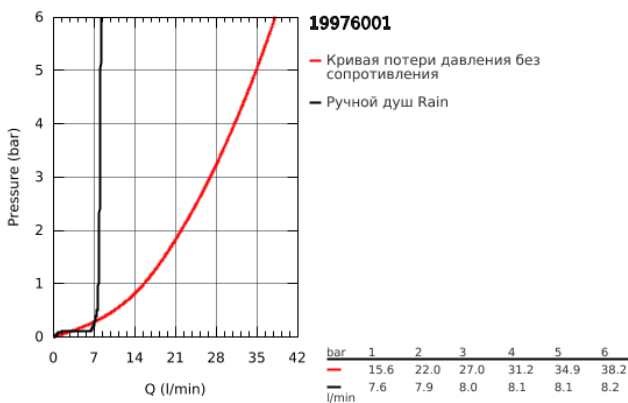

19 976 001 ESSENCE NEW СМЕСИТЕЛЬ ОДНОРЫЧАЖНЫЙ ДЛЯ ВАННЫ НА 3 ОТВЕРСТИЯ

ОПИСАНИЕ ПРОДУКТА

- Монтаж на 3 отверстия
- **GROHE SilkMove** керамический картридж 35 мм
- **GROHE StarLight** хромированное покрытие поверхности
- элемент управления однорычажного смесителя
- переключатель ванна/душ
- ручной душ 27 400 000
- металлический душевой шланг 2000 мм
- гибкая подводка
- подключение для душевого шланга
- с защитой от обратного потока
- может быть использован с 29 037 000
- для комбинации 28 990 / 28 991
- минимальное давление 1,0 бар