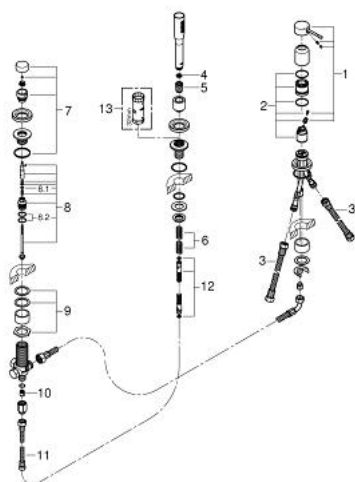

19 976 001 ESSENCE NEW СМЕСИТЕЛЬ ОДНОРЫЧАЖНЫЙ ДЛЯ ВАННЫ НА 3 ОТВЕРСТИЯ

ОПИСАНИЕ ПРОДУКТА

- Монтаж на 3 отверстия
- **GROHE SilkMove** керамический картридж 35 мм
- **GROHE StarLight** хромированное покрытие поверхности
- элемент управления однорычажного смесителя
- переключатель ванна/душ
- ручной душ 27 400 000
- металлический душевой шланг 2000 мм
- гибкая подводка
- подключение для душевого шланга
- с защитой от обратного потока
- может быть использован с 29 037 000
- для комбинации 28 990 / 28 991
- минимальное давление 1,0 бар

19 976 001 ESSENCE NEW СМЕСИТЕЛЬ ОДНОРЫЧАЖНЫЙ ДЛЯ ВАННЫ НА 3 ОТВЕРСТИЯ

ЗАПАСНЫЕ ЧАСТИ

- 1: Рычаг (Order-nr. 46916000)
- 2: Картридж (Order-nr. 46374000)
- 3: Шланг подключения (Order-nr. 07227000)
- 4: Сетка (Order-nr. 0700200M)
- 5: Конусная гайка (Order-nr. 08864000)
- 6: Возвратная пружина (Order-nr. 00869000)
- 7: Кнопка переключателя (Order-nr. 46721000)
- 8: Переключатель (Order-nr. 45443000)
- 8.1: O-кольцо Ø6 x Ø2 (Order-nr. 0128300M)
- 8.2: O-кольцо (Order-nr. 0120500M)
- 9: Стержневое резьбовое соединение (Order-nr. 45444000)
- 10: Обратный клапан (Order-nr. 08565000)
- 11: Шланг подключения (Order-nr. 07300000)
- 12: Душевой шланг металлический, (Order-nr. 28146000)
- 13: Ключ (Order-nr. 19332000)*