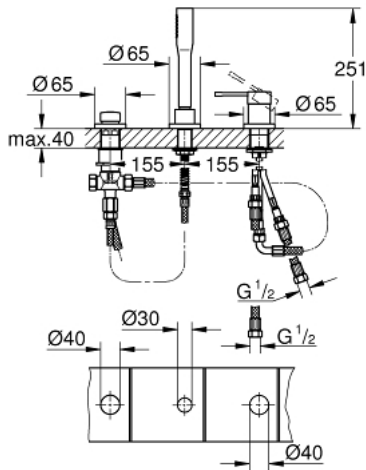

19 976 001 ESSENCE NEW СМЕСИТЕЛЬ ОДНОРЫЧАЖНЫЙ ДЛЯ ВАННЫ НА 3 ОТВЕРСТИЯ

ОПИСАНИЕ ПРОДУКТА

- Монтаж на 3 отверстия
- **GROHE SilkMove** керамический картридж 35 мм
- **GROHE StarLight** хромированное покрытие поверхности
- элемент управления однорычажного смесителя
- переключатель ванна/душ
- ручной душ 27 400 000
- металлический душевой шланг 2000 мм
- гибкая подводка
- подключение для душевого шланга
- с защитой от обратного потока
- может быть использован с 29 037 000
- для комбинации 28 990 / 28 991
- минимальное давление 1,0 бар

19 976 001 ESSENCE NEW СМЕСИТЕЛЬ ОДНОРЫЧАЖНЫЙ ДЛЯ ВАННЫ НА 3 ОТВЕРСТИЯ

ЗАПАСНЫЕ ЧАСТИ

- 1: Рычаг (Order-nr. 46916000)
- 2: Картридж (Order-nr. 46374000)
- 3: Шланг подключения (Order-nr. 07227000)
- 4: Сетка (Order-nr. 0700200M)
- 5: Конусная гайка (Order-nr. 08864000)
- 6: Возвратная пружина (Order-nr. 00869000)
- 7: Кнопка переключателя (Order-nr. 46721000)
- 8: Переключатель (Order-nr. 45443000)
- 8.1: O-кольцо Ø6 x Ø2 (Order-nr. 0128300M)
- 8.2: O-кольцо (Order-nr. 0120500M)
- 9: Стержневое резьбовое соединение (Order-nr. 45444000)
- 10: Обратный клапан (Order-nr. 08565000)
- 11: Шланг подключения (Order-nr. 07300000)
- 12: Душевой шланг металлический, (Order-nr. 28146000)
- 13: Ключ (Order-nr. 19332000)*