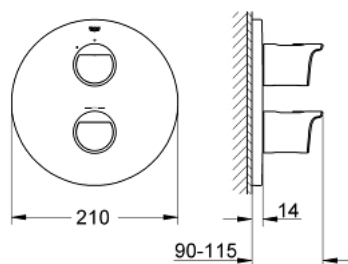

19 354 001 GROHTHERM 2000 NEW ТЕРМОСТАТ ДЛЯ ДУША

ОПИСАНИЕ ПРОДУКТА

- комплект верхней монтажной части для
- GROHE Rapido T 35 500 000
- с настенными розетками **GROHE FastFixation** (скрытые эксцентрики, уплотнение, скрытый монтаж)
- **GROHE StarLight** хромированное покрытие поверхности
- GROHE Aqua Paddle эргономичные рукоятки
- **GROHE SafeStop** стопор безопасности при 38°C
-
- **GROHE SafeStop Plus** опционно ограничитель температуры на 43°C, включен
-
- рукоятка регулировки напора с кнопкой для экономии воды **GROHE EcoButton** и индивидуально устанавливаемым стопором
- Carbodur керамический вентиль 1/2", 180°
- без встраиваемого механизма

19 354 001 GROHTHERM 2000 NEW ТЕРМОСТАТ ДЛЯ ДУША

ЗАПАСНЫЕ ЧАСТИ

- 1: Рычаг (Order-nr. 47920000)
- 1.1: Заглушка (Order-nr. 4791900M)
- 2: Розетка (Order-nr. 47809000)
- 3: Стопор (Order-nr. 10093000)
- 4: Керамический вентиль 1/2" (Order-nr. 45346000)
- 4.1: O-кольцо Ø18,2 x Ø1,7 (Order-nr. 0392400M)
- 5: Переходник (Order-nr. 12702000)
- 6: Набор удлинителей 27,5 мм (Order-nr. 47780000)*