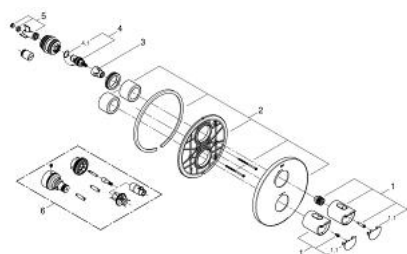

19 354 001 GROHTHERM 2000 NEW ТЕРМОСТАТ ДЛЯ ДУША

ОПИСАНИЕ ПРОДУКТА

- комплект верхней монтажной части для
- GROHE Rapido T 35 500 000
- с настенными розетками **GROHE FastFixation** (скрытые эксцентрики, уплотнение, скрытый монтаж)
- **GROHE StarLight** хромированное покрытие поверхности
- GROHE Aqua Paddle эргономичные рукоятки
- **GROHE SafeStop** стопор безопасности при 38°C
-
- **GROHE SafeStop Plus** опционно ограничитель температуры на 43°C, включен
-
- рукоятка регулировки напора с кнопкой для экономии воды **GROHE EcoButton** и индивидуально устанавливаемым стопором
- Carbodur керамический вентиль 1/2", 180°
- без встраиваемого механизма

19 354 001 GROHTHERM 2000 NEW ТЕРМОСТАТ ДЛЯ ДУША

ЗАПАСНЫЕ ЧАСТИ

- 1: Рычаг (Order-nr. 47920000)
- 1.1: Заглушка (Order-nr. 4791900M)
- 2: Розетка (Order-nr. 47809000)
- 3: Стопор (Order-nr. 10093000)
- 4: Керамический вентиль 1/2" (Order-nr. 45346000)
- 4.1: O-кольцо Ø18,2 x Ø1,7 (Order-nr. 0392400M)
- 5: Переходник (Order-nr. 12702000)
- 6: Набор удлинителей 27,5 мм (Order-nr. 47780000)*