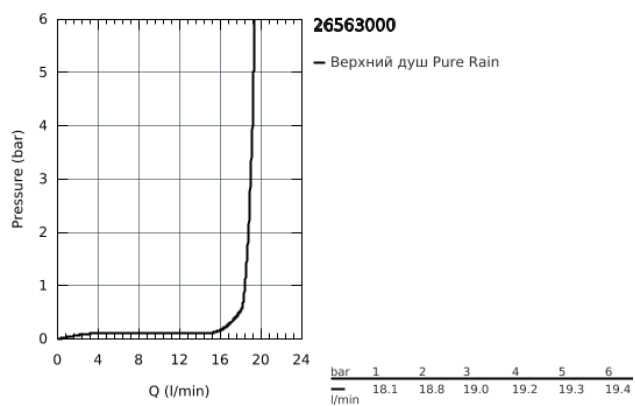

26 563 000 RAINSHOWER 310 MONO HEAD SHOWERS ВЕРХНИЙ ДУШ С ДУШЕВЫМ КРОНШТЕЙНОМ 422 ММ, 1 РЕЖИМ СТРУИ

ОПИСАНИЕ ПРОДУКТА

- включает в себя:
- Rainshower 310 Верхний душ, хромированная душевая поверхность (26 567 67)
- один вид струи:
- GROHE PureRain
- душевой кронштейн Rainshower 422 мм (26 145 000)
- **GROHE DreamSpray** превосходный поток воды
- **GROHE StarLight** хромированное покрытие поверхности
- система **SpeedClean** против известковых отложений
- **внутренний охлаждающий канал** для продолжительного срока службы
- может использоваться с проточным водонагревателем

26 563 000 RAINSHOWER 310 MONO HEAD SHOWERS ВЕРХНИЙ ДУШ С ДУШЕВЫМ
КРОНШТЕЙНОМ 422 ММ, 1 РЕЖИМ СТРУИ

26 563 000 **RAINSHOWER 310 MONO HEAD SHOWERS ВЕРХНИЙ ДУШ С ДУШЕВЫМ КРОНШТЕЙНОМ 422 ММ, 1 РЕЖИМ СТРУИ**

ЗАПАСНЫЕ ЧАСТИ

1: Уплотнение Ø18,5 x Ø12 x 2 (Order-nr. 0138900M)

2: Сетка (Order-nr. 48007000)