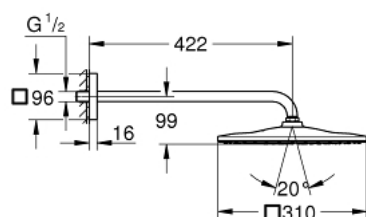

26 563 000 RAINSHOWER 310 MONO HEAD SHOWERS ВЕРХНИЙ ДУШ С ДУШЕВЫМ КРОНШТЕЙНОМ 422 ММ, 1 РЕЖИМ СТРУИ

ОПИСАНИЕ ПРОДУКТА

- включает в себя:
- Rainshower 310 Верхний душ, хромированная душевая поверхность (26 567 67)
- один вид струи:
- GROHE PureRain
- душевой кронштейн Rainshower 422 мм (26 145 000)
- **GROHE DreamSpray** превосходный поток воды
- **GROHE StarLight** хромированное покрытие поверхности
- система **SpeedClean** против известковых отложений
- **внутренний охлаждающий канал** для продолжительного срока службы
- может использоваться с проточным водонагревателем

26 563 000 RAINSHOWER 310 MONO HEAD SHOWERS ВЕРХНИЙ ДУШ С ДУШЕВЫМ
КРОНШТЕЙНОМ 422 ММ, 1 РЕЖИМ СТРУИ

26 563 000 **RAINSHOWER 310 MONO HEAD SHOWERS ВЕРХНИЙ ДУШ С ДУШЕВЫМ КРОНШТЕЙНОМ 422 ММ, 1 РЕЖИМ СТРУИ**

ЗАПАСНЫЕ ЧАСТИ

1: Уплотнение Ø18,5 x Ø12 x 2 (Order-nr. 0138900M)

2: Сетка (Order-nr. 48007000)