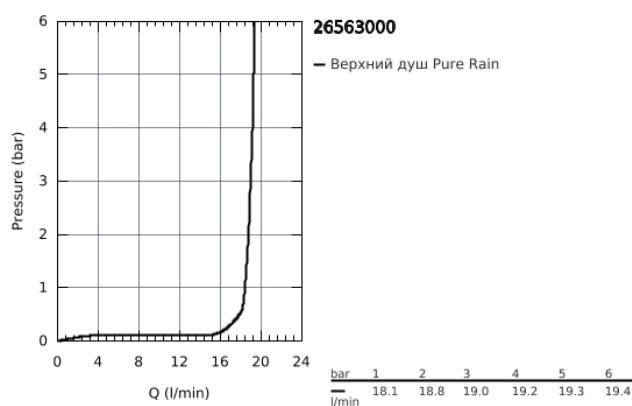

26 563 000 RAINSHOWER 310 MONO HEAD SHOWERS ВЕРХНИЙ ДУШ С ДУШЕВЫМ КРОНШТЕЙНОМ 422 ММ, 1 РЕЖИМ СТРУИ

ОПИСАНИЕ ПРОДУКТА

- включает в себя:
- Rainshower 310 Верхний душ, хромированная душевая поверхность (26 567 67)
- один вид струи:
- GROHE PureRain
- душевой кронштейн Rainshower 422 мм (26 145 000)
- **GROHE DreamSpray** превосходный поток воды
- **GROHE StarLight** хромированное покрытие поверхности
- система **SpeedClean** против известковых отложений
- **внутренний охлаждающий канал** для продолжительного срока службы
- может использоваться с проточным водонагревателем

26 563 000 RAINSHOWER 310 MONO HEAD SHOWERS ВЕРХНИЙ ДУШ С ДУШЕВЫМ
КРОНШТЕЙНОМ 422 ММ, 1 РЕЖИМ СТРУИ

26 563 000 **RAINSHOWER 310 MONO HEAD SHOWERS ВЕРХНИЙ ДУШ С ДУШЕВЫМ КРОНШТЕЙНОМ 422 ММ, 1 РЕЖИМ СТРУИ**

ЗАПАСНЫЕ ЧАСТИ

1: Уплотнение Ø18,5 x Ø12 x 2 (Order-nr. 0138900M)

2: Сетка (Order-nr. 48007000)