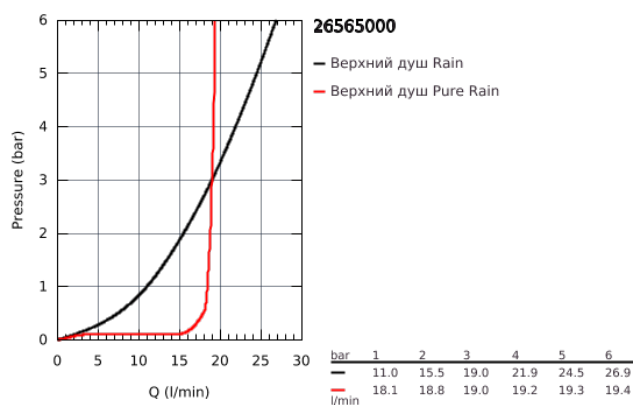

26 565 000 RAINSHOWER 310 MONO HEAD SHOWERS ВЕРХНИЙ ДУШ С ПОТОЛОЧНЫМ ДУШЕВЫМ КРОНШТЕЙНОМ 142 ММ, 1 РЕЖИМ СТРУИ

ОПИСАНИЕ ПРОДУКТА

- включает в себя:
- Rainshower 310 Верхний душ, хромированная душевая поверхность (26 567 000)
- один вид струи:
- GROHE PureRain
- Rainshower Потолочный душевой кронштейн 142 мм (27 485 000)
- **GROHE DreamSpray** превосходный поток воды
- **GROHE StarLight** хромированное покрытие поверхности
- система **SpeedClean** против известковых отложений
- **внутренний охлаждающий канал** для продолжительного срока службы
- может использоваться с проточным водонагревателем

26 565 000 RAINSHOWER 310 MONO HEAD SHOWERS ВЕРХНИЙ ДУШ С ПОТОЛОЧНЫМ ДУШЕВЫМ КРОНШТЕЙНОМ 142 ММ, 1 РЕЖИМ СТРУИ

26 565 000 **RAINSHOWER 310 MONO HEAD SHOWERS ВЕРХНИЙ ДУШ С ПОТОЛОЧНЫМ ДУШЕВЫМ КРОНШТЕЙНОМ 142 ММ, 1 РЕЖИМ СТРУИ**