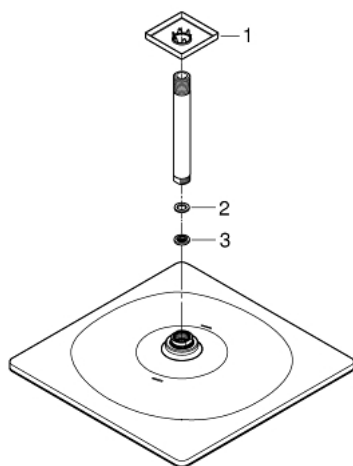

26 565 000 RAINSHOWER 310 MONO HEAD SHOWERS ВЕРХНИЙ ДУШ С ПОТОЛОЧНЫМ ДУШЕВЫМ КРОНШТЕЙНОМ 142 ММ, 1 РЕЖИМ СТРУИ

ОПИСАНИЕ ПРОДУКТА

- включает в себя:
- Rainshower 310 Верхний душ, хромированная душевая поверхность (26 567 000)
- один вид струи:
- GROHE PureRain
- Rainshower Потолочный душевой кронштейн 142 мм (27 485 000)
- **GROHE DreamSpray** превосходный поток воды
- **GROHE StarLight** хромированное покрытие поверхности
- система **SpeedClean** против известковых отложений
- **внутренний охлаждающий канал** для продолжительного срока службы
- может использоваться с проточным водонагревателем

26 565 000 RAINSHOWER 310 MONO HEAD SHOWERS ВЕРХНИЙ ДУШ С ПОТОЛОЧНЫМ ДУШЕВЫМ КРОНШТЕЙНОМ 142 ММ, 1 РЕЖИМ СТРУИ

26 565 000 **RAINSHOWER 310 MONO HEAD SHOWERS ВЕРХНИЙ ДУШ С ПОТОЛОЧНЫМ ДУШЕВЫМ КРОНШТЕЙНОМ 142 ММ, 1 РЕЖИМ СТРУИ**

ЗАПАСНЫЕ ЧАСТИ

- 1: Розетка (Order-nr. 48118000)
- 2: Уплотнение $\varnothing 18,5 \times \varnothing 12 \times 2$ (Order-nr. 0138900M)
- 3: Сетка (Order-nr. 48007000)