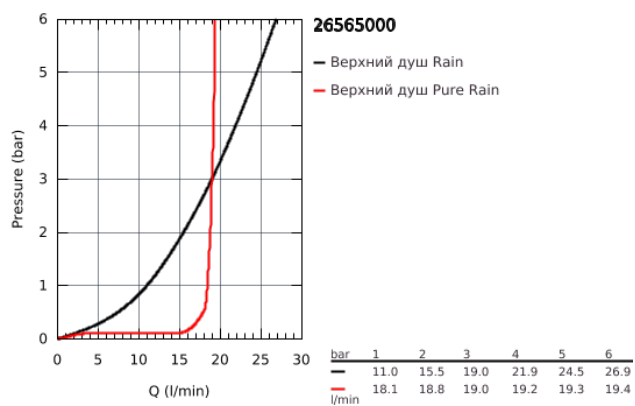

26 565 000 RAINSHOWER 310 MONO HEAD SHOWERS ВЕРХНИЙ ДУШ С ПОТОЛОЧНЫМ ДУШЕВЫМ КРОНШТЕЙНОМ 142 ММ, 1 РЕЖИМ СТРУИ

ОПИСАНИЕ ПРОДУКТА

- включает в себя:
- Rainshower 310 Верхний душ, хромированная душевая поверхность (26 567 000)
- один вид струи:
- GROHE PureRain
- Rainshower Потолочный душевой кронштейн 142 мм (27 485 000)
- **GROHE DreamSpray** превосходный поток воды
- **GROHE StarLight** хромированное покрытие поверхности
- система **SpeedClean** против известковых отложений
- **внутренний охлаждающий канал** для продолжительного срока службы
- может использоваться с проточным водонагревателем

26 565 000 RAINSHOWER 310 MONO HEAD SHOWERS ВЕРХНИЙ ДУШ С ПОТОЛОЧНЫМ ДУШЕВЫМ КРОНШТЕЙНОМ 142 ММ, 1 РЕЖИМ СТРУИ

26 565 000 **RAINSHOWER 310 MONO HEAD SHOWERS ВЕРХНИЙ ДУШ С ПОТОЛОЧНЫМ ДУШЕВЫМ КРОНШТЕЙНОМ 142 ММ, 1 РЕЖИМ СТРУИ**