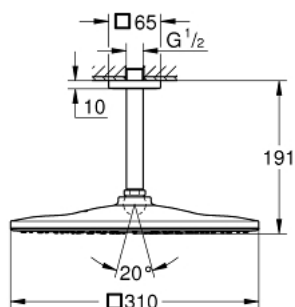

26 565 000 RAINSHOWER 310 MONO HEAD SHOWERS ВЕРХНИЙ ДУШ С ПОТОЛОЧНЫМ ДУШЕВЫМ КРОНШТЕЙНОМ 142 ММ, 1 РЕЖИМ СТРУИ

ОПИСАНИЕ ПРОДУКТА

- включает в себя:
- Rainshower 310 Верхний душ, хромированная душевая поверхность (26 567 000)
- один вид струи:
- GROHE PureRain
- Rainshower Потолочный душевой кронштейн 142 мм (27 485 000)
- **GROHE DreamSpray** превосходный поток воды
- **GROHE StarLight** хромированное покрытие поверхности
- система **SpeedClean** против известковых отложений
- **внутренний охлаждающий канал** для продолжительного срока службы
- может использоваться с проточным водонагревателем

26 565 000 RAINSHOWER 310 MONO HEAD SHOWERS ВЕРХНИЙ ДУШ С ПОТОЛОЧНЫМ ДУШЕВЫМ КРОНШТЕЙНОМ 142 ММ, 1 РЕЖИМ СТРУИ

26 565 000 **RAINSHOWER 310 MONO HEAD SHOWERS ВЕРХНИЙ ДУШ С ПОТОЛОЧНЫМ ДУШЕВЫМ КРОНШТЕЙНОМ 142 ММ, 1 РЕЖИМ СТРУИ**

ЗАПАСНЫЕ ЧАСТИ

- 1: Розетка (Order-nr. 48118000)
- 2: Уплотнение $\varnothing 18,5 \times \varnothing 12 \times 2$ (Order-nr. 0138900M)
- 3: Сетка (Order-nr. 48007000)