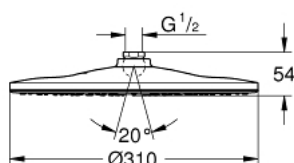

## 26 562 LS0 RAINSHOWER 310 MONO HEAD SHOWERS ВЕРХНИЙ ДУШ С ОДНИМ РЕЖИМОМ

### ОПИСАНИЕ ПРОДУКТА

- GROHE PureRain
- белая душевая поверхность
- шаровый шарнир с углом поворота  $\pm 10^\circ$
- резьбовое соединение 1/2"
- **GROHE EcoJoy** ограничитель расхода воды 9,5 л/мин
- **GROHE DreamSpray** превосходный поток воды
- **GROHE StarLight** покрытие поверхности
- система **SpeedClean** против известковых отложений
- **внутренний охлаждающий канал** для продолжительного срока службы
- может использоваться с проточным водонагревателем
- минимальное давление 1,0 бар

### ЗАПАСНЫЕ ЧАСТИ

1: Уплотнение Ø18,5 x Ø12 x 2 (Order-nr. 0138900M)

2: Сетка (Order-nr. 48007000)