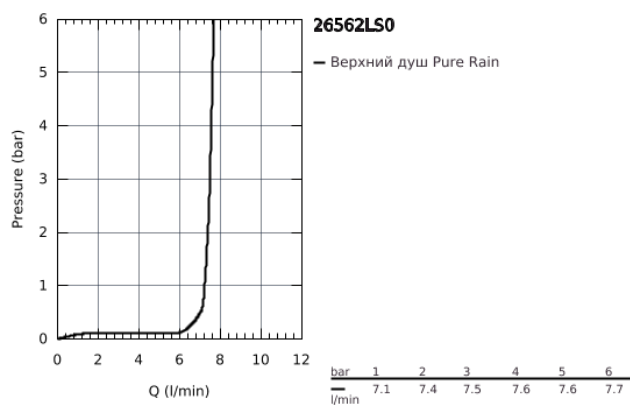

## 26 562 LS0 RAINSHOWER 310 MONO HEAD SHOWERS ВЕРХНИЙ ДУШ С ОДНИМ РЕЖИМОМ

### ОПИСАНИЕ ПРОДУКТА

- GROHE PureRain
- белая душевая поверхность
- шаровый шарнир с углом поворота  $\pm 10^\circ$
- резьбовое соединение 1/2"
- **GROHE EcoJoy** ограничитель расхода воды 9,5 л/мин
- **GROHE DreamSpray** превосходный поток воды
- **GROHE StarLight** покрытие поверхности
- система **SpeedClean** против известковых отложений
- **внутренний охлаждающий канал** для продолжительного срока службы
- может использоваться с проточным водонагревателем
- минимальное давление 1,0 бар