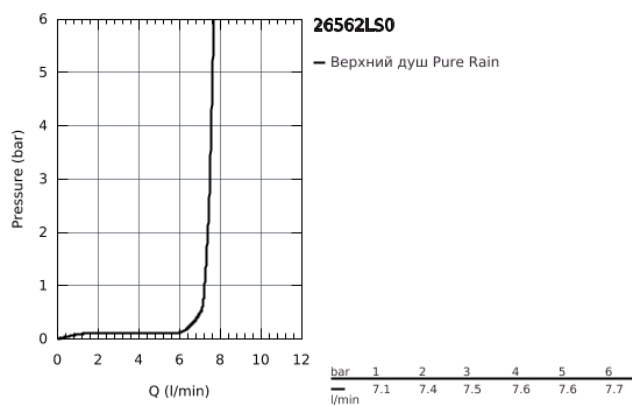

26 562 LS0 RAINSHOWER 310 MONO HEAD SHOWERS ВЕРХНИЙ ДУШ С ОДНИМ РЕЖИМОМ