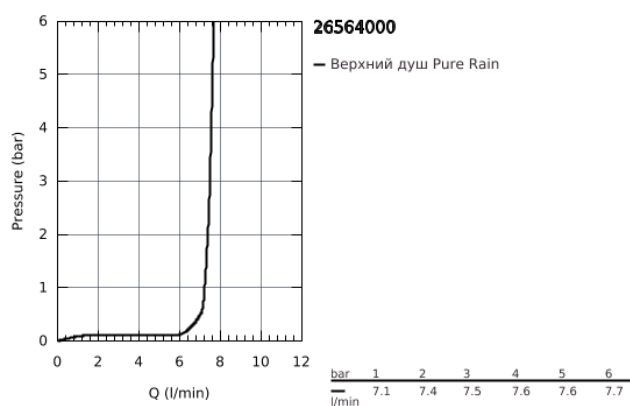

26 564 000 RAINSHOWER 310 MONO HEAD SHOWERS ВЕРХНИЙ ДУШ С ДУШЕВЫМ КРОНШТЕЙНОМ 422 ММ, 1 РЕЖИМ СТРУИ

ОПИСАНИЕ ПРОДУКТА

- включает в себя:
- верхний душ Rainshower 310
- один вид струи:
- GROHE PureRain
- душевой кронштейн Rainshower 422 мм (26 145 000)
- **GROHE EcoJoy** ограничитель расхода воды 9,5 л/мин
- **GROHE DreamSpray** превосходный поток воды
- **GROHE StarLight** хромированное покрытие поверхности
- система **SpeedClean** против известковых отложений
- **внутренний охлаждающий канал** для продолжительного срока службы
- может использоваться с проточным водонагревателем

26 564 000 RAINSHOWER 310 MONO HEAD SHOWERS ВЕРХНИЙ ДУШ С ДУШЕВЫМ
КРОНШТЕЙНОМ 422 ММ, 1 РЕЖИМ СТРУИ

26 564 000 **RAINSHOWER 310 MONO HEAD SHOWERS ВЕРХНИЙ ДУШ С ДУШЕВЫМ КРОНШТЕЙНОМ 422 ММ, 1 РЕЖИМ СТРУИ**

ЗАПАСНЫЕ ЧАСТИ

1: Уплотнение Ø18,5 x Ø12 x 2 (Order-nr. 0138900M)

2: Сетка (Order-nr. 48007000)