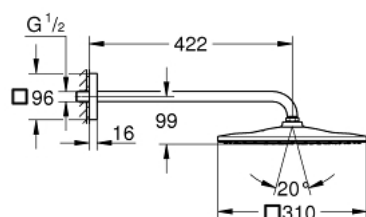

26 564 000 RAINSHOWER 310 MONO HEAD SHOWERS ВЕРХНИЙ ДУШ С ДУШЕВЫМ КРОНШТЕЙНОМ 422 ММ, 1 РЕЖИМ СТРУИ

ОПИСАНИЕ ПРОДУКТА

- включает в себя:
- верхний душ Rainshower 310
- один вид струи:
- GROHE PureRain
- душевой кронштейн Rainshower 422 мм (26 145 000)
- **GROHE EcoJoy** ограничитель расхода воды 9,5 л/мин
- **GROHE DreamSpray** превосходный поток воды
- **GROHE StarLight** хромированное покрытие поверхности
- система **SpeedClean** против известковых отложений
- **внутренний охлаждающий канал** для продолжительного срока службы
- может использоваться с проточным водонагревателем

26 564 000 RAINSHOWER 310 MONO HEAD SHOWERS ВЕРХНИЙ ДУШ С ДУШЕВЫМ
КРОНШТЕЙНОМ 422 ММ, 1 РЕЖИМ СТРУИ

26 564 000 **RAINSHOWER 310 MONO HEAD SHOWERS ВЕРХНИЙ ДУШ С ДУШЕВЫМ КРОНШТЕЙНОМ 422 ММ, 1 РЕЖИМ СТРУИ**

ЗАПАСНЫЕ ЧАСТИ

1: Уплотнение Ø18,5 x Ø12 x 2 (Order-nr. 0138900M)

2: Сетка (Order-nr. 48007000)