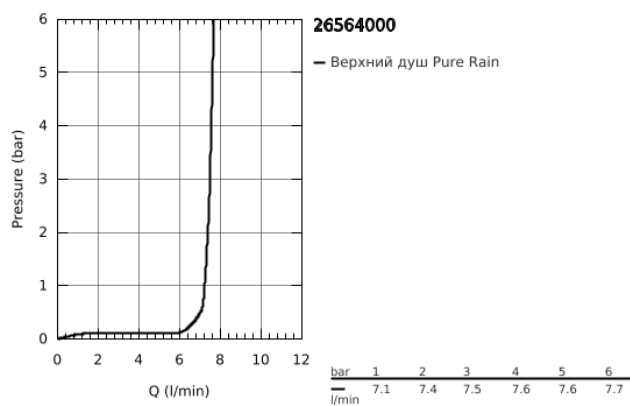

26 564 000 RAINSHOWER 310 MONO HEAD SHOWERS ВЕРХНИЙ ДУШ С ДУШЕВЫМ КРОНШТЕЙНОМ 422 ММ, 1 РЕЖИМ СТРУИ

ОПИСАНИЕ ПРОДУКТА

- включает в себя:
- верхний душ Rainshower 310
- один вид струи:
- GROHE PureRain
- душевой кронштейн Rainshower 422 мм (26 145 000)
- **GROHE EcoJoy** ограничитель расхода воды 9,5 л/мин
- **GROHE DreamSpray** превосходный поток воды
- **GROHE StarLight** хромированное покрытие поверхности
- система **SpeedClean** против известковых отложений
- **внутренний охлаждающий канал** для продолжительного срока службы
- может использоваться с проточным водонагревателем

26 564 000 RAINSHOWER 310 MONO HEAD SHOWERS ВЕРХНИЙ ДУШ С ДУШЕВЫМ
КРОНШТЕЙНОМ 422 ММ, 1 РЕЖИМ СТРУИ

26 564 000 **RAINSHOWER 310 MONO HEAD SHOWERS ВЕРХНИЙ ДУШ С ДУШЕВЫМ КРОНШТЕЙНОМ 422 ММ, 1 РЕЖИМ СТРУИ**

ЗАПАСНЫЕ ЧАСТИ

1: Уплотнение Ø18,5 x Ø12 x 2 (Order-nr. 0138900M)

2: Сетка (Order-nr. 48007000)