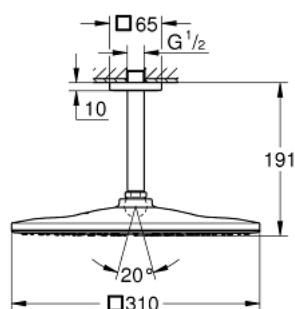

## 26 566 000 RAINSHOWER 310 MONO HEAD SHOWERS ВЕРХНИЙ ДУШ С ПОТОЛОЧНЫМ ДУШЕВЫМ КРОНШТЕЙНОМ 142 ММ, 1 РЕЖИМ СТРУИ

### ОПИСАНИЕ ПРОДУКТА

- включает в себя:
- верхний душ Rainshower 310
- один вид струи:
- GROHE PureRain
- Rainshower Потолочный душевой кронштейн 142 мм (27 485 000)
- **GROHE EcoJoy** ограничитель расхода воды 9,5 л/мин
- **GROHE DreamSpray** превосходный поток воды
- **GROHE StarLight** хромированное покрытие поверхности
- система **SpeedClean** против известковых отложений
- **внутренний охлаждающий канал** для продолжительного срока службы
- может использоваться с проточным водонагревателем

26 566 000 RAINSHOWER 310 MONO HEAD SHOWERS ВЕРХНИЙ ДУШ С ПОТОЛОЧНЫМ ДУШЕВЫМ КРОНШТЕЙНОМ 142 ММ, 1 РЕЖИМ СТРУИ

26 566 000 **RAINSHOWER 310 MONO HEAD SHOWERS** ВЕРХНИЙ ДУШ С ПОТОЛОЧНЫМ  
ДУШЕВЫМ КРОНШТЕЙНОМ 142 ММ, 1 РЕЖИМ СТРУИ

**ЗАПАСНЫЕ ЧАСТИ**

- 1: Розетка (Order-nr. 48118000)
- 2: Уплотнение Ø18,5 x Ø12 x 2 (Order-nr. 0138900M)
- 3: Сетка (Order-nr. 48007000)