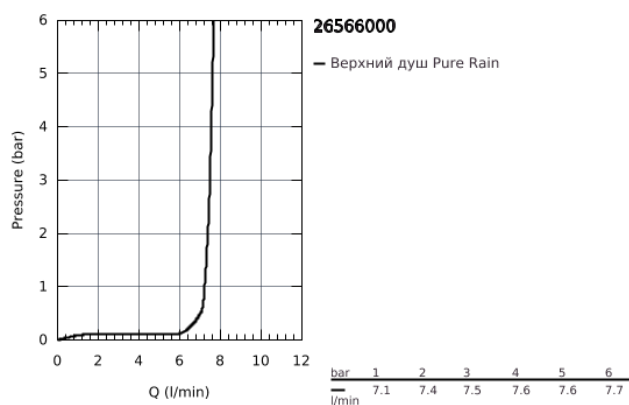

## 26 566 000 RAINSHOWER 310 MONO HEAD SHOWERS ВЕРХНИЙ ДУШ С ПОТОЛОЧНЫМ ДУШЕВЫМ КРОНШТЕЙНОМ 142 ММ, 1 РЕЖИМ СТРУИ

### ОПИСАНИЕ ПРОДУКТА

- включает в себя:
- верхний душ Rainshower 310
- один вид струи:
- GROHE PureRain
- Rainshower Потолочный душевой кронштейн 142 мм (27 485 000)
- **GROHE EcoJoy** ограничитель расхода воды 9,5 л/мин
- **GROHE DreamSpray** превосходный поток воды
- **GROHE StarLight** хромированное покрытие поверхности
- система **SpeedClean** против известковых отложений
- **внутренний охлаждающий канал** для продолжительного срока службы
- может использоваться с проточным водонагревателем