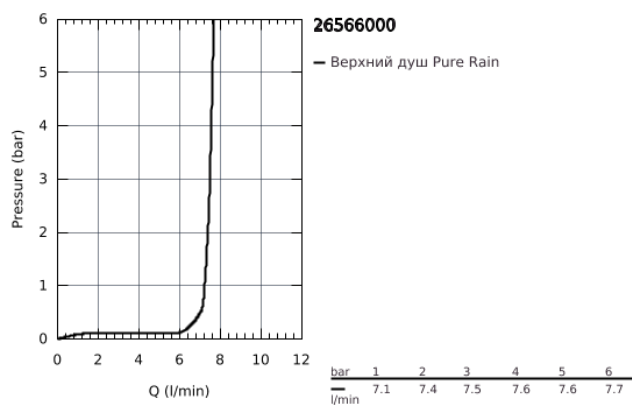

## 26 566 000 RAINSHOWER 310 MONO HEAD SHOWERS ВЕРХНИЙ ДУШ С ПОТОЛОЧНЫМ ДУШЕВЫМ КРОНШТЕЙНОМ 142 ММ, 1 РЕЖИМ СТРУИ

### ОПИСАНИЕ ПРОДУКТА

- включает в себя:
- верхний душ Rainshower 310
- один вид струи:
- GROHE PureRain
- Rainshower Потолочный душевой кронштейн 142 мм (27 485 000)
- **GROHE EcoJoy** ограничитель расхода воды 9,5 л/мин
- **GROHE DreamSpray** превосходный поток воды
- **GROHE StarLight** хромированное покрытие поверхности
- система **SpeedClean** против известковых отложений
- **внутренний охлаждающий канал** для продолжительного срока службы
- может использоваться с проточным водонагревателем

26 566 000 RAINSHOWER 310 MONO HEAD SHOWERS ВЕРХНИЙ ДУШ С ПОТОЛОЧНЫМ ДУШЕВЫМ КРОНШТЕЙНОМ 142 ММ, 1 РЕЖИМ СТРУИ

26 566 000 **RAINSHOWER 310 MONO HEAD SHOWERS** ВЕРХНИЙ ДУШ С ПОТОЛОЧНЫМ  
ДУШЕВЫМ КРОНШТЕЙНОМ 142 ММ, 1 РЕЖИМ СТРУИ