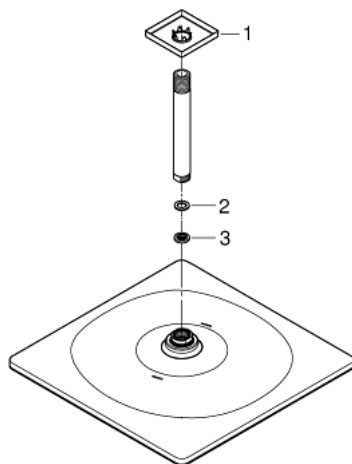

## 26 566 000 RAINSHOWER 310 MONO HEAD SHOWERS ВЕРХНИЙ ДУШ С ПОТОЛОЧНЫМ ДУШЕВЫМ КРОНШТЕЙНОМ 142 ММ, 1 РЕЖИМ СТРУИ

### ОПИСАНИЕ ПРОДУКТА

- включает в себя:
- верхний душ Rainshower 310
- один вид струи:
- GROHE PureRain
- Rainshower Потолочный душевой кронштейн 142 мм (27 485 000)
- **GROHE EcoJoy** ограничитель расхода воды 9,5 л/мин
- **GROHE DreamSpray** превосходный поток воды
- **GROHE StarLight** хромированное покрытие поверхности
- система **SpeedClean** против известковых отложений
- **внутренний охлаждающий канал** для продолжительного срока службы
- может использоваться с проточным водонагревателем

26 566 000 RAINSHOWER 310 MONO HEAD SHOWERS ВЕРХНИЙ ДУШ С ПОТОЛОЧНЫМ ДУШЕВЫМ КРОНШТЕЙНОМ 142 ММ, 1 РЕЖИМ СТРУИ

26 566 000 **RAINSHOWER 310 MONO HEAD SHOWERS** ВЕРХНИЙ ДУШ С ПОТОЛОЧНЫМ  
ДУШЕВЫМ КРОНШТЕЙНОМ 142 ММ, 1 РЕЖИМ СТРУИ

**ЗАПАСНЫЕ ЧАСТИ**

- 1: Розетка (Order-nr. 48118000)
- 2: Уплотнение Ø18,5 x Ø12 x 2 (Order-nr. 0138900M)
- 3: Сетка (Order-nr. 48007000)