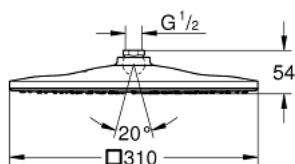

26 567 000 RAINSHOWER 310 MONO HEAD SHOWERS ВЕРХНИЙ ДУШ С ОДНИМ РЕЖИМОМ

ОПИСАНИЕ ПРОДУКТА

- GROHE PureRain
- хромированная душевая поверхность
- шаровый шарнир с углом поворота $\pm 10^\circ$
- резьбовое соединение 1/2"
- **GROHE DreamSpray** превосходный поток воды
- **GROHE StarLight** хромированное покрытие поверхности
- система **SpeedClean** против известковых отложений
- **внутренний охлаждающий канал** для продолжительного срока службы
- может использоваться с проточным водонагревателем

Pure Freude
an Wasser

26 567 000 RAINSHOWER 310 MONO HEAD SHOWERS ВЕРХНИЙ ДУШ С ОДНИМ РЕЖИМОМ

26 567 000 **RAINSHOWER 310 MONO HEAD SHOWERS ВЕРХНИЙ ДУШ С ОДНИМ РЕЖИМОМ**

ЗАПАСНЫЕ ЧАСТИ

1: Уплотнение Ø18,5 x Ø12 x 2 (Order-nr. 0138900M)