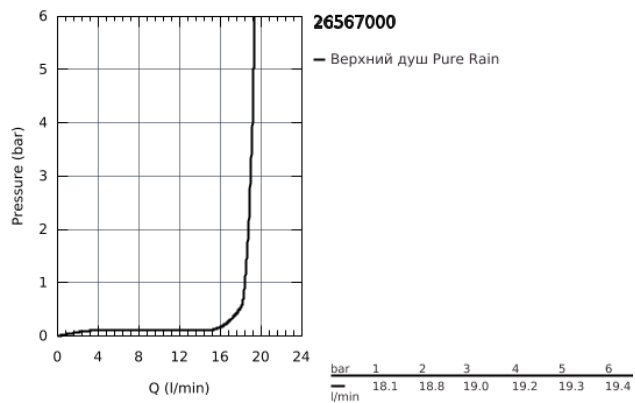

26 567 000 RAINSHOWER 310 MONO HEAD SHOWERS ВЕРХНИЙ ДУШ С ОДНИМ РЕЖИМОМ

ОПИСАНИЕ ПРОДУКТА

- GROHE PureRain
- хромированная душевая поверхность
- шаровый шарнир с углом поворота $\pm 10^\circ$
- резьбовое соединение 1/2"
- **GROHE DreamSpray** превосходный поток воды
- **GROHE StarLight** хромированное покрытие поверхности
- система **SpeedClean** против известковых отложений
- **внутренний охлаждающий канал** для продолжительного срока службы
- может использоваться с проточным водонагревателем

Pure Freude
an Wasser

26 567 000 RAINSHOWER 310 MONO HEAD SHOWERS ВЕРХНИЙ ДУШ С ОДНИМ РЕЖИМОМ

26 567 000 **RAINSHOWER 310 MONO HEAD SHOWERS ВЕРХНИЙ ДУШ С ОДНИМ РЕЖИМОМ**

ЗАПАСНЫЕ ЧАСТИ

1: Уплотнение Ø18,5 x Ø12 x 2 (Order-nr. 0138900M)

2: Сетка (Order-nr. 48007000)