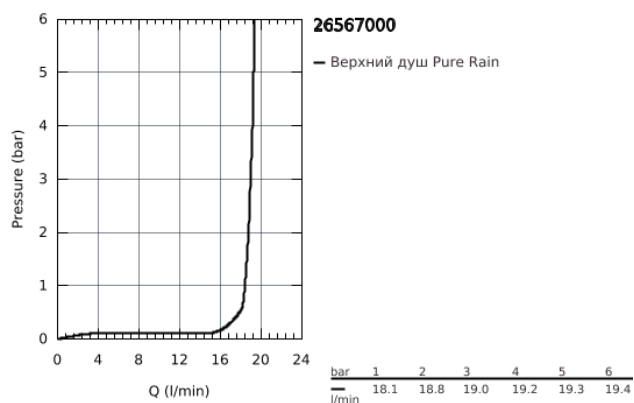

26 567 000 RAINSHOWER 310 MONO HEAD SHOWERS ВЕРХНИЙ ДУШ С ОДНИМ РЕЖИМОМ

ОПИСАНИЕ ПРОДУКТА

- GROHE PureRain
- хромированная душевая поверхность
- шаровый шарнир с углом поворота $\pm 10^\circ$
- резьбовое соединение 1/2"
- **GROHE DreamSpray** превосходный поток воды
- **GROHE StarLight** хромированное покрытие поверхности
- система **SpeedClean** против известковых отложений
- **внутренний охлаждающий канал** для продолжительного срока службы
- может использоваться с проточным водонагревателем

Pure Freude
an Wasser

26 567 000 RAINSHOWER 310 MONO HEAD SHOWERS ВЕРХНИЙ ДУШ С ОДНИМ РЕЖИМОМ

26 567 000 **RAINSHOWER 310 MONO HEAD SHOWERS ВЕРХНИЙ ДУШ С ОДНИМ РЕЖИМОМ**

ЗАПАСНЫЕ ЧАСТИ

1: Уплотнение Ø18,5 x Ø12 x 2 (Order-nr. 0138900M)

2: Сетка (Order-nr. 48007000)