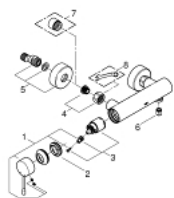

33 636 001 ESSENCE NEW СМЕСИТЕЛЬ ОДНОРЫЧАЖНЫЙ ДЛЯ ДУША, DN 15

ОПИСАНИЕ ПРОДУКТА

- настенный монтаж
- металлический рычаг
- **GROHE SilkMove** керамический картридж 35 мм
- с ограничителем температуры
- **GROHE StarLight** хромированное покрытие поверхности
- отвод для душа 1/2"
- встроенный обратный клапан
- скрытые S-образные эксцентрики
- с защитой от обратного потока
- минимальное давление 1,0 бар

33 636 001 ESSENCE NEW СМЕСИТЕЛЬ ОДНОРЫЧАЖНЫЙ ДЛЯ ДУША, DN 15

ЗАПАСНЫЕ ЧАСТИ

- 1: Рычаг (Order-nr. 46916000)
- 2: Винтовая стяжка (Order-nr. 46460000)
- 3: Картридж (Order-nr. 46374000)
- 4: Резьбовое соединение
подключения 1/2" (Order-nr. 45044000)
- 5: S-образный эксцентрик (Order-nr. 12662000)
- 6: Обратный клапан (Order-nr. 47886000)
- 7: Удлинение 3/4", 20 мм (Order-nr. 0713000M)*
- 8: Ключ (Order-nr. 19377000)*