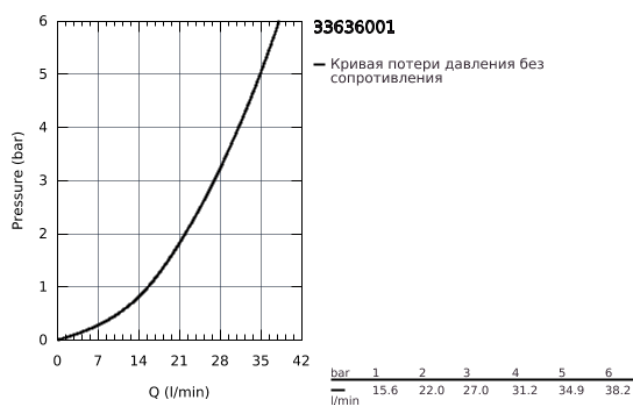

33 636 001 ESSENCE NEW СМЕСИТЕЛЬ ОДНОРЫЧАЖНЫЙ ДЛЯ ДУША, DN 15

ОПИСАНИЕ ПРОДУКТА

- настенный монтаж
- металлический рычаг
- **GROHE SilkMove** керамический картридж 35 мм
- с ограничителем температуры
- **GROHE StarLight** хромированное покрытие поверхности
- отвод для душа 1/2"
- встроенный обратный клапан
- скрытые S-образные эксцентрики
- с защитой от обратного потока
- минимальное давление 1,0 бар