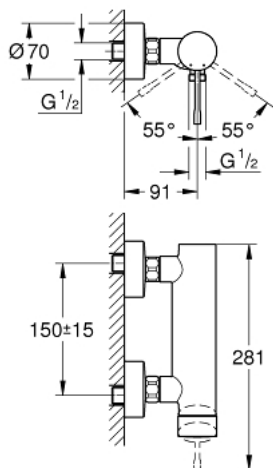

33 636 001 ESSENCE NEW СМЕСИТЕЛЬ ОДНОРЫЧАЖНЫЙ ДЛЯ ДУША, DN 15

ОПИСАНИЕ ПРОДУКТА

- настенный монтаж
- металлический рычаг
- **GROHE SilkMove** керамический картридж 35 мм
- с ограничителем температуры
- **GROHE StarLight** хромированное покрытие поверхности
- отвод для душа 1/2"
- встроенный обратный клапан
- скрытые S-образные эксцентрики
- с защитой от обратного потока
- минимальное давление 1,0 бар

33 636 001 ESSENCE NEW СМЕСИТЕЛЬ ОДНОРЫЧАЖНЫЙ ДЛЯ ДУША, DN 15

ЗАПАСНЫЕ ЧАСТИ

- 1: Рычаг (Order-nr. 46916000)
- 2: Винтовая стяжка (Order-nr. 46460000)
- 3: Картридж (Order-nr. 46374000)
- 4: Резьбовое соединение
подключения 1/2" (Order-nr. 45044000)
- 5: S-образный эксцентрик (Order-nr. 12662000)
- 6: Обратный клапан (Order-nr. 47886000)
- 7: Удлинение 3/4", 20 мм (Order-nr. 0713000M)*
- 8: Ключ (Order-nr. 19377000)*