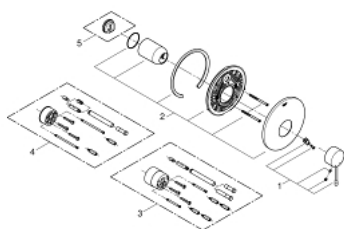

## 19 286 001 ESSENCE NEW СМЕСИТЕЛЬ ОДНОРЫЧАЖНЫЙ ДЛЯ ДУША

### ОПИСАНИЕ ПРОДУКТА

- комплект верхней монтажной части для
- без встраиваемого механизма
- металлический рычаг
- **GROHE StarLight** хромированное покрытие поверхности
- уплотнитель розетки и рычага
- скрытое крепление
- минимальное давление 1,0 бар

19 286 001 **ESSENCE NEW СМЕСИТЕЛЬ ОДНОРЫЧАЖНЫЙ ДЛЯ ДУША**

**ЗАПАСНЫЕ ЧАСТИ**

- 1: Рычаг (Order-nr. 46915000)
  - 2: Розетка (Order-nr. 46904000)
  - 3: Удлинение (Order-nr. 46343000)\*
  - 4: Удлинение (Order-nr. 46191000)\*
  - 5: Ограничитель температуры (Order-nr. 46308000)\*
- \* Optional accessories