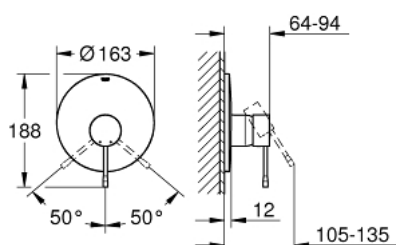

## 19 286 001 ESSENCE NEW СМЕСИТЕЛЬ ОДНОРЫЧАЖНЫЙ ДЛЯ ДУША

### ОПИСАНИЕ ПРОДУКТА

- комплект верхней монтажной части для
- без встраиваемого механизма
- металлический рычаг
- **GROHE StarLight** хромированное покрытие поверхности
- уплотнитель розетки и рычага
- скрытое крепление
- минимальное давление 1,0 бар

19 286 001 **ESSENCE NEW СМЕСИТЕЛЬ ОДНОРЫЧАЖНЫЙ ДЛЯ ДУША**

**ЗАПАСНЫЕ ЧАСТИ**

- 1: Рычаг (Order-nr. 46915000)
  - 2: Розетка (Order-nr. 46904000)
  - 3: Удлинение (Order-nr. 46343000)\*
  - 4: Удлинение (Order-nr. 46191000)\*
  - 5: Ограничитель температуры (Order-nr. 46308000)\*
- \* Optional accessories