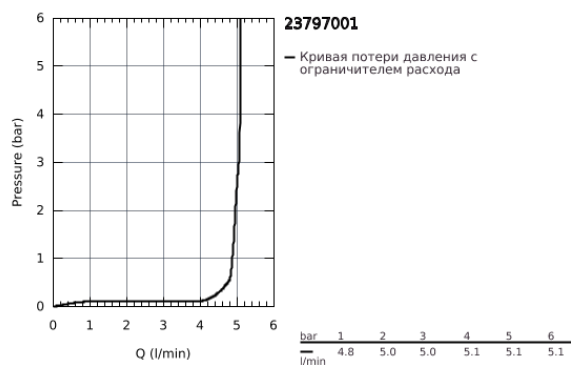

23 797 001 ESSENCE NEW СМЕСИТЕЛЬ ОДНОРЫЧАЖНЫЙ ДЛЯ РАКОВИНЫ DN 15 S-SIZE

ОПИСАНИЕ ПРОДУКТА

- монтаж на одно отверстие
- металлический рычаг
- **GROHE SilkMove ES** Керамический картридж 28 мм с энергосберегающей функцией (поддержание температуры холодной воды при центральном положении рычага)
- с ограничителем температуры
- **GROHE StarLight** хромированное покрытие поверхности
- **GROHE EcoJoy** - 5,7 л/мин
- **GROHE FastFixation Plus** Система монтажа
- без донного клапана
- нажимной донный клапан
- гибкая подводка

23 797 001 **ESSENCE NEW СМЕСИТЕЛЬ ОДНОРЫЧАЖНЫЙ ДЛЯ РАКОВИНЫ DN 15
S-SIZE**

ЗАПАСНЫЕ ЧАСТИ

- 1: Рычаг (Order-nr. 46918000)
 - 2: Крепежное кольцо (Order-nr. 46715000)
 - 3: Картридж (Order-nr. 46580000)
 - 4: Аэратор (Order-nr. 48270000)
 - 5: Обратное резьбовое соединение (Order-nr. 46645000)
 - 6: Сливной нажимной гарнитур (Order-nr. 65807000)
 - 7: Монтажный ключ (Order-nr. 19017000)*
- * Optional accessories