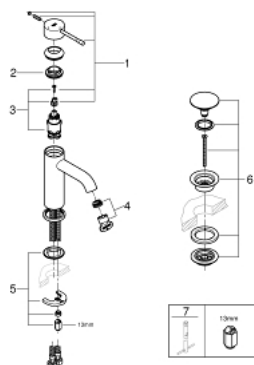

23 797 001 ESSENCE NEW СМЕСИТЕЛЬ ОДНОРЫЧАЖНЫЙ ДЛЯ РАКОВИНЫ DN 15 S-SIZE

ОПИСАНИЕ ПРОДУКТА

- монтаж на одно отверстие
- металлический рычаг
- **GROHE SilkMove ES** Керамический картридж 28 мм с энергосберегающей функцией (поддержание температуры холодной воды при центральном положении рычага)
- с ограничителем температуры
- **GROHE StarLight** хромированное покрытие поверхности
- **GROHE EcoJoy** - 5,7 л/мин
- **GROHE FastFixation Plus** Система монтажа
- без донного клапана
- нажимной донный клапан
- гибкая подводка

23 797 001 **ESSENCE NEW СМЕСИТЕЛЬ ОДНОРЫЧАЖНЫЙ ДЛЯ РАКОВИНЫ DN 15
S-SIZE**

ЗАПАСНЫЕ ЧАСТИ

- 1: Рычаг (Order-nr. 46918000)
 - 2: Крепежное кольцо (Order-nr. 46715000)
 - 3: Картридж (Order-nr. 46580000)
 - 4: Аэратор (Order-nr. 48270000)
 - 5: Обратное резьбовое соединение (Order-nr. 46645000)
 - 6: Сливной нажимной гарнитур (Order-nr. 65807000)
 - 7: Монтажный ключ (Order-nr. 19017000)*
- * Optional accessories