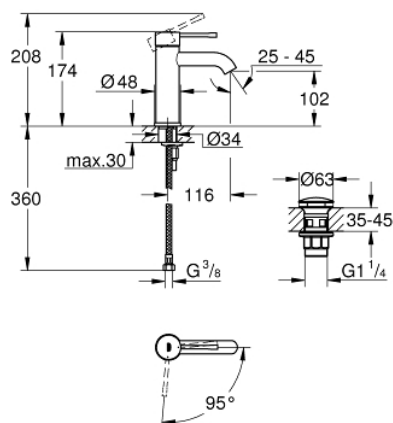

23 797 001 ESSENCE NEW СМЕСИТЕЛЬ ОДНОРЫЧАЖНЫЙ ДЛЯ РАКОВИНЫ DN 15 S-SIZE

ОПИСАНИЕ ПРОДУКТА

- монтаж на одно отверстие
- металлический рычаг
- **GROHE SilkMove ES** Керамический картридж 28 мм с энергосберегающей функцией (поддержание температуры холодной воды при центральном положении рычага)
- с ограничителем температуры
- **GROHE StarLight** хромированное покрытие поверхности
- **GROHE EcoJoy** - 5,7 л/мин
- **GROHE FastFixation Plus** Система монтажа
- без донного клапана
- нажимной донный клапан
- гибкая подводка

23 797 001 **ESSENCE NEW СМЕСИТЕЛЬ ОДНОРЫЧАЖНЫЙ ДЛЯ РАКОВИНЫ DN 15
S-SIZE**

ЗАПАСНЫЕ ЧАСТИ

- 1: Рычаг (Order-nr. 46918000)
 - 2: Крепежное кольцо (Order-nr. 46715000)
 - 3: Картридж (Order-nr. 46580000)
 - 4: Аэратор (Order-nr. 48270000)
 - 5: Обратное резьбовое соединение (Order-nr. 46645000)
 - 6: Сливной нажимной гарнитур (Order-nr. 65807000)
 - 7: Монтажный ключ (Order-nr. 19017000)*
- * Optional accessories