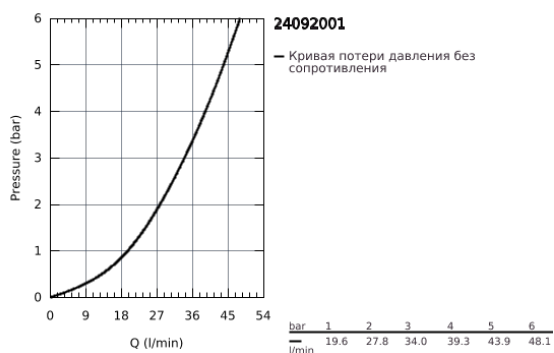

24 092 001 ESSENCE NEW СМЕСИТЕЛЬ ОДНОРЫЧАЖНЫЙ С ПЕРЕКЛЮЧАТЕЛЕМ НА 3 ПОЛОЖЕНИЯ

ОПИСАНИЕ ПРОДУКТА

- комплект верхней монтажной части для
- GROHE Rapido SmartBox 35 600/35 604 (универсальная встраиваемая часть)
- **GROHE SilkMove** керамический картридж Ø 46 мм
- **GROHE StarLight** хромированное покрытие поверхности
- с настенными розетками **GROHE FastFixation** (скрытые эксцентрики, уплотнение, скрытый монтаж)
- металлическая накладная панель, регулируемая на 6°
- металлический рычаг
- **переключатель на 3 положения**
- распределение расхода:
 - выход А = 27 л/мин
 - выход В = 27 л/мин
 - выход С = 27 л/мин
- без встраиваемой части