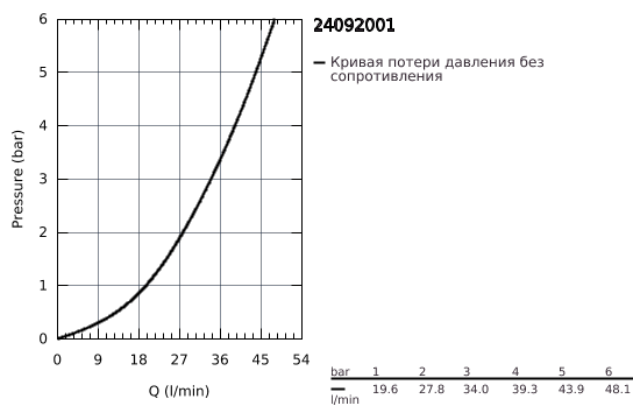

24 092 001 ESSENCE NEW СМЕСИТЕЛЬ ОДНОРЫЧАЖНЫЙ С ПЕРЕКЛЮЧАТЕЛЕМ НА 3 ПОЛОЖЕНИЯ