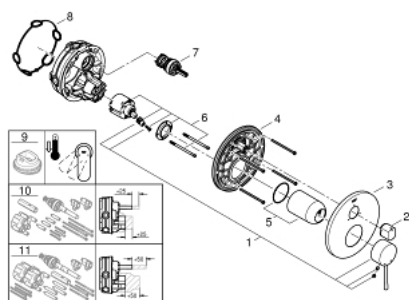

24 092 001 ESSENCE NEW СМЕСИТЕЛЬ ОДНОРЫЧАЖНЫЙ С ПЕРЕКЛЮЧАТЕЛЕМ НА 3 ПОЛОЖЕНИЯ

ОПИСАНИЕ ПРОДУКТА

- комплект верхней монтажной части для
- GROHE Rapido SmartBox 35 600/35 604 (универсальная встраиваемая часть)
- **GROHE SilkMove** керамический картридж Ø 46 мм
- **GROHE StarLight** хромированное покрытие поверхности
- с настенными розетками **GROHE FastFixation** (скрытые эксцентрики, уплотнение, скрытый монтаж)
- металлическая накладная панель, регулируемая на 6°
- металлический рычаг
- **переключатель на 3 положения**
- распределение расхода:
 - выход А = 27 л/мин
 - выход В = 27 л/мин
 - выход С = 27 л/мин
- без встраиваемой части

24 092 001 ESSENCE NEW СМЕСИТЕЛЬ ОДНОРЫЧАЖНЫЙ С ПЕРЕКЛЮЧАТЕЛЕМ НА 3 ПОЛОЖЕНИЯ

24 092 001 ESSENCE NEW СМЕСИТЕЛЬ ОДНОРЫЧАЖНЫЙ С ПЕРЕКЛЮЧАТЕЛЕМ НА 3 ПОЛОЖЕНИЯ

ЗАПАСНЫЕ ЧАСТИ

- 1: Рычаг (Order-nr. 46915000)
 - 2: Кнопка переключателя (Order-nr. 48447000)
 - 3: Розетка (Order-nr. 49108000)
 - 4: Монтажная плата (Order-nr. 49094000)
 - 5: Колпак (Order-nr. 02693000)
 - 6: Картридж (Order-nr. 46048000)
 - 7: Переключатель (Order-nr. 48448000)
 - 8: Уплотнение (Order-nr. 48360000)
 - 9: Ограничитель температуры (Order-nr. 46308000)*
 - 10: Универсальный набор удлинителей для смесителей с 2-мя рукояткам и, 25 мм (Order-nr. 14056000)*
 - 11: Универсальный набор удлинителей для смесителей с 2-мя рукояткам и, 50 мм (Order-nr. 14057000)*
- * Optional accessories