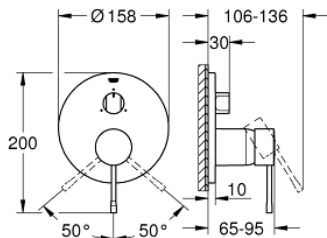

24 092 001 ESSENCE NEW СМЕСИТЕЛЬ ОДНОРЫЧАЖНЫЙ С ПЕРЕКЛЮЧАТЕЛЕМ НА 3 ПОЛОЖЕНИЯ

ОПИСАНИЕ ПРОДУКТА

- комплект верхней монтажной части для
- GROHE Rapido SmartBox 35 600/35 604 (универсальная встраиваемая часть)
- **GROHE SilkMove** керамический картридж Ø 46 мм
- **GROHE StarLight** хромированное покрытие поверхности
- с настенными розетками **GROHE FastFixation** (скрытые эксцентрики, уплотнение, скрытый монтаж)
- металлическая накладная панель, регулируемая на 6°
- металлический рычаг
- **переключатель на 3 положения**
- распределение расхода:
 - выход А = 27 л/мин
 - выход В = 27 л/мин
 - выход С = 27 л/мин
- без встраиваемой части

24 092 001 ESSENCE NEW СМЕСИТЕЛЬ ОДНОРЫЧАЖНЫЙ С ПЕРЕКЛЮЧАТЕЛЕМ НА 3 ПОЛОЖЕНИЯ

24 092 001 ESSENCE NEW СМЕСИТЕЛЬ ОДНОРЫЧАЖНЫЙ С ПЕРЕКЛЮЧАТЕЛЕМ НА 3 ПОЛОЖЕНИЯ

ЗАПАСНЫЕ ЧАСТИ

- 1: Рычаг (Order-nr. 46915000)
 - 2: Кнопка переключателя (Order-nr. 48447000)
 - 3: Розетка (Order-nr. 49108000)
 - 4: Монтажная плата (Order-nr. 49094000)
 - 5: Колпак (Order-nr. 02693000)
 - 6: Картридж (Order-nr. 46048000)
 - 7: Переключатель (Order-nr. 48448000)
 - 8: Уплотнение (Order-nr. 48360000)
 - 9: Ограничитель температуры (Order-nr. 46308000)*
 - 10: Универсальный набор удлинителей для смесителей с 2-мя рукояткам и, 25 мм (Order-nr. 14056000)*
 - 11: Универсальный набор удлинителей для смесителей с 2-мя рукояткам и, 50 мм (Order-nr. 14057000)*
- * Optional accessories