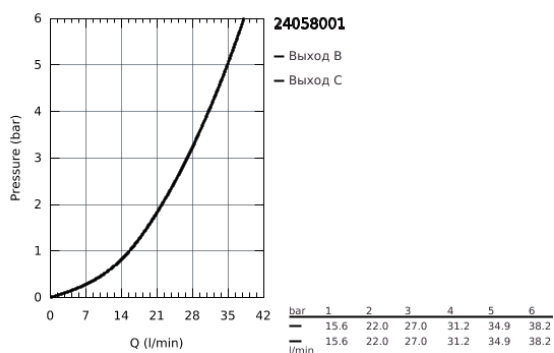

24 058 001 ESSENCE NEW СМЕСИТЕЛЬ ОДНОРЫЧАЖНЫЙ С ПЕРЕКЛЮЧАТЕЛЕМ НА 2 ПОЛОЖЕНИЯ

ОПИСАНИЕ ПРОДУКТА

- комплект верхней монтажной части для
- GROHE Rapido SmartBox 35 600/35 604 (универсальная встраиваемая часть)
- **GROHE SilkMove** керамический картридж Ø 46 мм
- **GROHE StarLight** хромированное покрытие поверхности
- с настенными розетками **GROHE FastFixation** (скрытые эксцентрики, уплотнение, скрытый монтаж)
- металлическая накладная панель, регулируемая на 6°
- металлический рычаг
- автоматический переключатель на 2 положения
- распределение расхода:
 - выход В = 27 л/мин,
 - выход С = 27 л/мин
- без встраиваемой части

24 058 001 ESSENCE NEW СМЕСИТЕЛЬ ОДНОРЫЧАЖНЫЙ С ПЕРЕКЛЮЧАТЕЛЕМ НА 2 ПОЛОЖЕНИЯ

ЗАПАСНЫЕ ЧАСТИ

- 1: Рычаг (Order-nr. 46915000)
 - 2: Розетка (Order-nr. 48429000)
 - 3: Монтажная плата (Order-nr. 48440000)
 - 4: Колпак (Order-nr. 02693000)
 - 5: Переключатель (Order-nr. 48442000)
 - 6: Картридж (Order-nr. 46048000)
 - 7: Обратный клапан (Order-nr. 49085000)
 - 8: Уплотнение (Order-nr. 48360000)
 - 9: Ограничитель температуры (Order-nr. 46308000)*
 - 10: Набор защиты от обратного потока (DIN-EN1717) (Order-nr. 14055000)*
 - 11: Универсальный набор удлинителей для смесителей с 2-мя рукояткам и, 25 мм (Order-nr. 14056000)*
 - 12: Переключатель (Order-nr. 48444000)*
 - 13: Универсальный набор удлинителей для смесителей с 2-мя рукояткам и, 50 мм (Order-nr. 14057000)*
 - 14: Переключатель (Order-nr. 48445000)*
- * Optional accessories