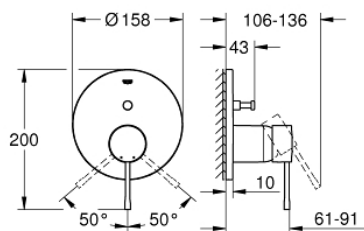

24 058 001 ESSENCE NEW СМЕСИТЕЛЬ ОДНОРЫЧАЖНЫЙ С ПЕРЕКЛЮЧАТЕЛЕМ НА 2 ПОЛОЖЕНИЯ

ОПИСАНИЕ ПРОДУКТА

- комплект верхней монтажной части для
- GROHE Rapido SmartBox 35 600/35 604 (универсальная встраиваемая часть)
- **GROHE SilkMove** керамический картридж Ø 46 мм
- **GROHE StarLight** хромированное покрытие поверхности
- с настенными розетками **GROHE FastFixation** (скрытые эксцентрики, уплотнение, скрытый монтаж)
- металлическая накладная панель, регулируемая на 6°
- металлический рычаг
- автоматический переключатель на 2 положения
- распределение расхода:
 - выход В = 27 л/мин,
 - выход С = 27 л/мин
- без встраиваемой части

24 058 001 ESSENCE NEW СМЕСИТЕЛЬ ОДНОРЫЧАЖНЫЙ С ПЕРЕКЛЮЧАТЕЛЕМ НА 2 ПОЛОЖЕНИЯ

ЗАПАСНЫЕ ЧАСТИ

- 1: Рычаг (Order-nr. 46915000)
 - 2: Розетка (Order-nr. 48429000)
 - 3: Монтажная плата (Order-nr. 48440000)
 - 4: Колпак (Order-nr. 02693000)
 - 5: Переключатель (Order-nr. 48442000)
 - 6: Картридж (Order-nr. 46048000)
 - 7: Обратный клапан (Order-nr. 49085000)
 - 8: Уплотнение (Order-nr. 48360000)
 - 9: Ограничитель температуры (Order-nr. 46308000)*
 - 10: Набор защиты от обратного потока (DIN-EN1717) (Order-nr. 14055000)*
 - 11: Универсальный набор удлинителей для смесителей с 2-мя рукояткам и, 25 мм (Order-nr. 14056000)*
 - 12: Переключатель (Order-nr. 48444000)*
 - 13: Универсальный набор удлинителей для смесителей с 2-мя рукояткам и, 50 мм (Order-nr. 14057000)*
 - 14: Переключатель (Order-nr. 48445000)*
- * Optional accessories