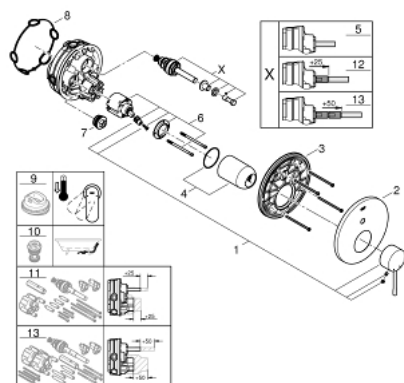

24 058 001 ESSENCE NEW СМЕСИТЕЛЬ ОДНОРЫЧАЖНЫЙ С ПЕРЕКЛЮЧАТЕЛЕМ НА 2 ПОЛОЖЕНИЯ

ОПИСАНИЕ ПРОДУКТА

- комплект верхней монтажной части для
- GROHE Rapido SmartBox 35 600/35 604 (универсальная встраиваемая часть)
- **GROHE SilkMove** керамический картридж Ø 46 мм
- **GROHE StarLight** хромированное покрытие поверхности
- с настенными розетками **GROHE FastFixation** (скрытые эксцентрики, уплотнение, скрытый монтаж)
- металлическая накладная панель, регулируемая на 6°
- металлический рычаг
- автоматический переключатель на 2 положения
- распределение расхода:
 - выход В = 27 л/мин,
 - выход С = 27 л/мин
- без встраиваемой части

24 058 001 ESSENCE NEW СМЕСИТЕЛЬ ОДНОРЫЧАЖНЫЙ С ПЕРЕКЛЮЧАТЕЛЕМ НА 2 ПОЛОЖЕНИЯ

ЗАПАСНЫЕ ЧАСТИ

- 1: Рычаг (Order-nr. 46915000)
 - 2: Розетка (Order-nr. 48429000)
 - 3: Монтажная плата (Order-nr. 48440000)
 - 4: Колпак (Order-nr. 02693000)
 - 5: Переключатель (Order-nr. 48442000)
 - 6: Картридж (Order-nr. 46048000)
 - 7: Обратный клапан (Order-nr. 49085000)
 - 8: Уплотнение (Order-nr. 48360000)
 - 9: Ограничитель температуры (Order-nr. 46308000)*
 - 10: Набор защиты от обратного потока (DIN-EN1717) (Order-nr. 14055000)*
 - 11: Универсальный набор удлинителей для смесителей с 2-мя рукояткам и, 25 мм (Order-nr. 14056000)*
 - 12: Переключатель (Order-nr. 48444000)*
 - 13: Универсальный набор удлинителей для смесителей с 2-мя рукояткам и, 50 мм (Order-nr. 14057000)*
 - 14: Переключатель (Order-nr. 48445000)*
- * Optional accessories