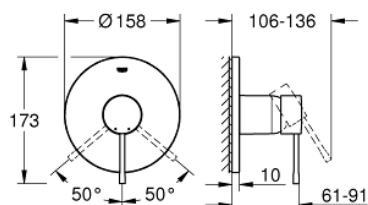

24 057 001 ESSENCE NEW СМЕСИТЕЛЬ ОДНОРЫЧАЖНЫЙ ДЛЯ ДУША

ОПИСАНИЕ ПРОДУКТА

- комплект верхней монтажной части для
- GROHE Rapido SmartBox 35 600/35 604 (универсальная встраиваемая часть)
- **GROHE SilkMove** керамический картридж Ø 46 мм
- **GROHE StarLight** хромированное покрытие поверхности
- с настенными розетками **GROHE FastFixation** (скрытые эксцентрики, уплотнение, скрытый монтаж)
- металлическая накладная панель, регулируемая на 6°
- металлический рычаг
- распределение расхода:
выход В или С = 30 л/мин
- без встраиваемой части

24 057 001 ESSENCE NEW СМЕСИТЕЛЬ ОДНОРЫЧАЖНЫЙ ДЛЯ ДУША

ЗАПАСНЫЕ ЧАСТИ

- 1: Рычаг (Order-nr. 46915000)
 - 2: Розетка (Order-nr. 48428000)
 - 3: Монтажная плата (Order-nr. 48439000)
 - 4: Колпак (Order-nr. 02693000)
 - 5: Картридж (Order-nr. 46048000)
 - 6: Уплотнение (Order-nr. 48360000)
 - 7: Ограничитель температуры (Order-nr. 46308000)*
 - 8: Универсальный набор удлинителей для смесителей с 2-мя рукоятками, 25 мм (Order-nr. 14056000)*
 - 9: Универсальный набор удлинителей для смесителей с 2-мя рукоятками, 50 мм (Order-nr. 14057000)*
- * Optional accessories