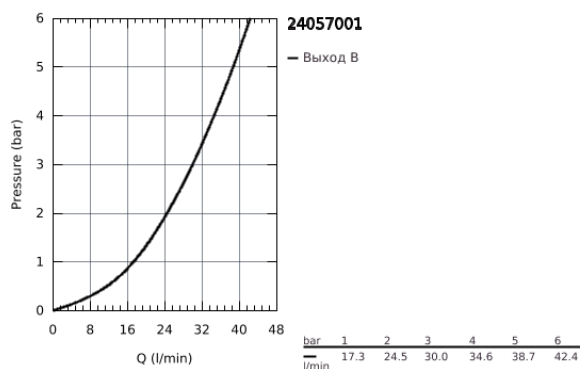

24 057 001 ESSENCE NEW СМЕСИТЕЛЬ ОДНОРЫЧАЖНЫЙ ДЛЯ ДУША

ОПИСАНИЕ ПРОДУКТА

- комплект верхней монтажной части для
- GROHE Rapido SmartBox 35 600/35 604 (универсальная встраиваемая часть)
- **GROHE SilkMove** керамический картридж Ø 46 мм
- **GROHE StarLight** хромированное покрытие поверхности
- с настенными розетками **GROHE FastFixation** (скрытые эксцентрики, уплотнение, скрытый монтаж)
- металлическая накладная панель, регулируемая на 6°
- металлический рычаг
- распределение расхода:
выход В или С = 30 л/мин
- без встраиваемой части