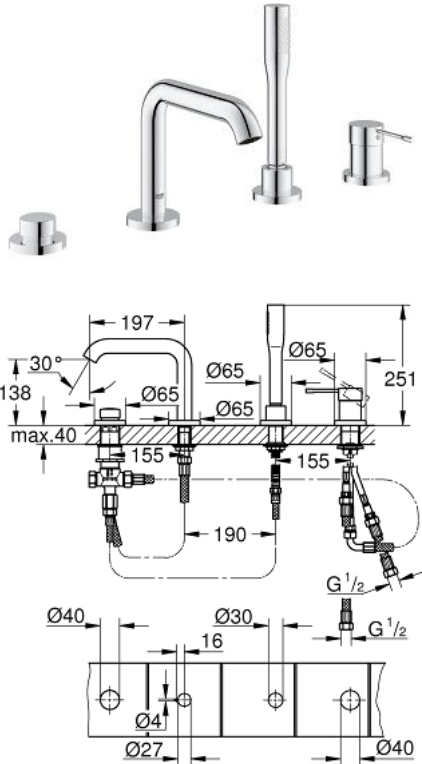

## 19 578 001 ESSENCE NEW СМЕСИТЕЛЬ ОДНОРЫЧАЖНЫЙ ДЛЯ ВАННЫ НА 4 ОТВЕРСТИЯ

### ОПИСАНИЕ ПРОДУКТА

- GROHE SilkMove керамический картридж 35 мм
- с ограничителем температуры
- GROHE StarLight хромированное покрытие поверхности
- фиксатор для излива(смонтированный)
- элемент управления однорычажного смесителя
- металлический рычаг
- излив для ванны с аэратором
- переключатель ванна/душ
- в цвете хром: ручной душ 27 806, для других цветов: ручной душ 26 465
- металлический душевой шланг 2000 мм
- гибкая подводка
- подключение для душевого шланга
- с защитой от обратного потока
- может быть использован с 29 037 000
- минимальное давление 1,0 бар

### ЗАПАСНЫЕ ЧАСТИ

- 1: Рычаг (Order-nr. 46916000)
- 2: Картридж (Order-nr. 46374000)
- 3: Шланг подключения (Order-nr. 07227000)
- 4: Сетка (Order-nr. 0700200M)
- 5: Конусная гайка (Order-nr. 08864000)
- 6: Возвратная пружина (Order-nr. 00869000)
- 7: Кнопка переключателя (Order-nr. 46721000)
- 8: Переключатель (Order-nr. 45443000)
- 8.1: O-кольцо Ø6 x Ø2 (Order-nr. 0128300M)
- 8.2: O-кольцо (Order-nr. 0120500M)
- 9: Стержневое резьбовое соединение (Order-nr. 45444000)
- 10: Обратный клапан (Order-nr. 08565000)
- 11: Шланг подключения (Order-nr. 07300000)
- 12: Шланг подключения (Order-nr. 48018000)
- 13: Аэратор (Order-nr. 13926000)
- 14: Душевой шланг металлический, (Order-nr. 28146000)
- 15: Ключ (Order-nr. 19332000)\*