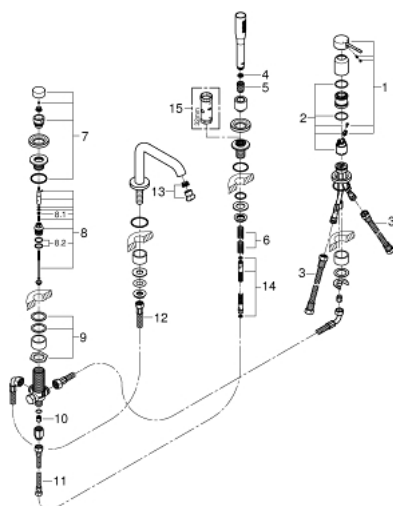

## 19 578 001 ESSENCE NEW СМЕСИТЕЛЬ ОДНОРЫЧАЖНЫЙ ДЛЯ ВАННЫ НА 4 ОТВЕРСТИЯ

### ОПИСАНИЕ ПРОДУКТА

- GROHE SilkMove керамический картридж 35 мм
- с ограничителем температуры
- GROHE StarLight хромированное покрытие поверхности
- фиксатор для излива(смонтированный)
- элемент управления однорычажного смесителя
- металлический рычаг
- излив для ванны с аэратором
- переключатель ванна/душ
- в цвете хром: ручной душ 27 806, для других цветов: ручной душ 26 465
- металлический душевой шланг 2000 мм
- гибкая подводка
- подключение для душевого шланга
- с защитой от обратного потока
- может быть использован с 29 037 000
- минимальное давление 1,0 бар

### ЗАПАСНЫЕ ЧАСТИ

- 1: Рычаг (Order-nr. 46916000)
- 2: Картридж (Order-nr. 46374000)
- 3: Шланг подключения (Order-nr. 07227000)
- 4: Сетка (Order-nr. 0700200M)
- 5: Конусная гайка (Order-nr. 08864000)
- 6: Возвратная пружина (Order-nr. 00869000)
- 7: Кнопка переключателя (Order-nr. 46721000)
- 8: Переключатель (Order-nr. 45443000)
- 8.1: O-кольцо Ø6 x Ø2 (Order-nr. 0128300M)
- 8.2: O-кольцо (Order-nr. 0120500M)
- 9: Стержневое резьбовое соединение (Order-nr. 45444000)
- 10: Обратный клапан (Order-nr. 08565000)
- 11: Шланг подключения (Order-nr. 07300000)
- 12: Шланг подключения (Order-nr. 48018000)
- 13: Аэратор (Order-nr. 13926000)
- 14: Душевой шланг металлический, (Order-nr. 28146000)
- 15: Ключ (Order-nr. 19332000)\*