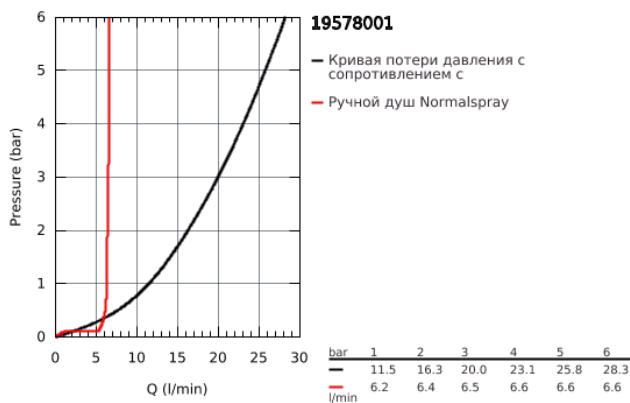

### ОПИСАНИЕ ПРОДУКТА

- GROHE SilkMove керамический картридж 35 мм
- с ограничителем температуры
- GROHE StarLight хромированное покрытие поверхности
- фиксатор для излива(смонтированный)
- элемент управления однорычажного смесителя
- металлический рычаг
- излив для ванны с аэратором
- переключатель ванна/душ
- в цвете хром: ручной душ 27 806, для других цветов: ручной душ 26 465
- металлический душевой шланг 2000 мм
- гибкая подводка
- подключение для душевого шланга
- с защитой от обратного потока
- может быть использован с 29 037 000
- минимальное давление 1,0 бар