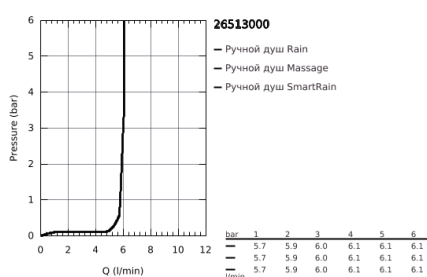

## 26 513 000 EUPHORIA 110 РУЧНОЙ ДУШ, 3 ВИДА СТРУЙ

### ОПИСАНИЕ ПРОДУКТА

- душевая поверхность Ø 110 мм
- Rain / Massage / SmartRain
- **GROHE EcoJoy** 6.6 л/мин
- **GROHE DreamSpray** превосходный поток воды
- **GROHE SprayDimmer**
- **GROHE StarLight** хромированное покрытие поверхности
- белая душевая поверхность
- система **SpeedClean** против известковых отложений
- **внутренний охлаждающий канал** для продолжительного срока службы
- универсальное крепление, подходящее к любому стандартному шлангу
- может использоваться с проточным водонагревателем
- минимальное давление 1,0 бар