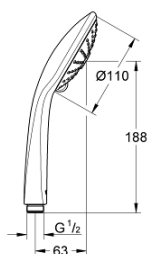

### ОПИСАНИЕ ПРОДУКТА

- душевая поверхность Ø 110 мм
- Rain / Massage / SmartRain
- **GROHE EcoJoy** 6.6 л/мин
- **GROHE DreamSpray** превосходный поток воды
- **GROHE SprayDimmer**
- **GROHE StarLight** хромированное покрытие поверхности
- белая душевая поверхность
- система **SpeedClean** против известковых отложений
- **внутренний охлаждающий канал** для продолжительного срока службы
- универсальное крепление, подходящее к любому стандартному шлангу
- может использоваться с проточным водонагревателем
- минимальное давление 1,0 бар

## 26 513 000 EUPHORIA 110 РУЧНОЙ ДУШ, 3 ВИДА СТРУЙ

26 513 000 **EUPHORIA 110 РУЧНОЙ ДУШ, 3 ВИДА СТРУЙ**

**ЗАПАСНЫЕ ЧАСТИ**

1: Сетка (Order-nr. 0700200M)