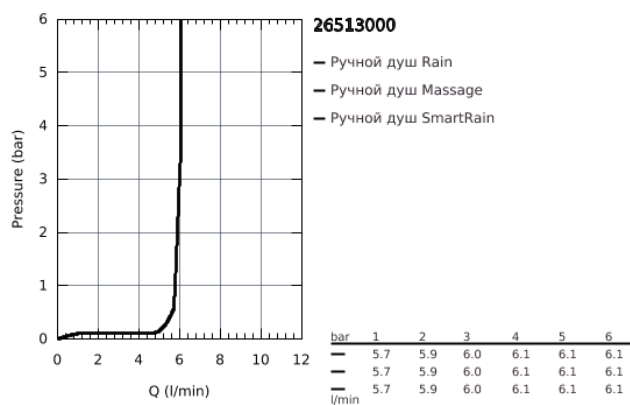

26 513 000 EUPHORIA 110 РУЧНОЙ ДУШ, 3 ВИДА СТРУЙ