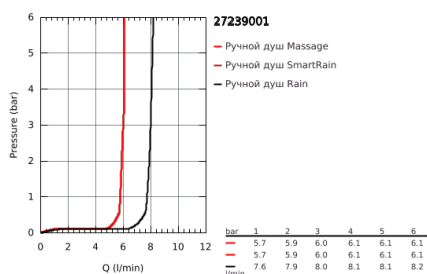

27 239 001 EUPHORIA 110 РУЧНОЙ ДУШ, 3 ВИДА СТРУЙ

ОПИСАНИЕ ПРОДУКТА

- душевая поверхность Ø 110 мм
- Rain / Massage / SmartRain
- **GROHE EcoJoy** ограничитель расхода воды 9,5 л/мин
- **GROHE DreamSpray** превосходный поток воды
- **GROHE SprayDimmer**
- **GROHE StarLight** хромированное покрытие поверхности
- белая душевая поверхность
- система **SpeedClean** против известковых отложений
- **внутренний охлаждающий канал** для продолжительного срока службы
- универсальное крепление, подходящее к любому стандартному шлангу
- может использоваться с проточным водонагревателем
- минимальное давление 1,0 бар

27 239 001 EUPHORIA 110 РУЧНОЙ ДУШ, 3 ВИДА СТРУЙ

27 239 001 EUPHORIA 110 РУЧНОЙ ДУШ, 3 ВИДА СТРУЙ

ЗАПАСНЫЕ ЧАСТИ

1: Сетка (Order-nr. 0700200M)