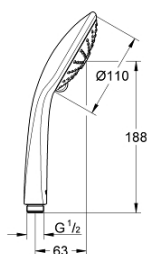

27 239 001 EUPHORIA 110 РУЧНОЙ ДУШ, 3 ВИДА СТРУЙ

ОПИСАНИЕ ПРОДУКТА

- душевая поверхность Ø 110 мм
- Rain / Massage / SmartRain
- **GROHE EcoJoy** ограничитель расхода воды 9,5 л/мин
- **GROHE DreamSpray** превосходный поток воды
- **GROHE SprayDimmer**
- **GROHE StarLight** хромированное покрытие поверхности
- белая душевая поверхность
- система **SpeedClean** против известковых отложений
- **внутренний охлаждающий канал** для продолжительного срока службы
- универсальное крепление, подходящее к любому стандартному шлангу
- может использоваться с проточным водонагревателем
- минимальное давление 1,0 бар

27 239 001 EUPHORIA 110 РУЧНОЙ ДУШ, 3 ВИДА СТРУЙ

27 239 001 EUPHORIA 110 РУЧНОЙ ДУШ, 3 ВИДА СТРУЙ

ЗАПАСНЫЕ ЧАСТИ

1: Сетка (Order-nr. 0700200M)