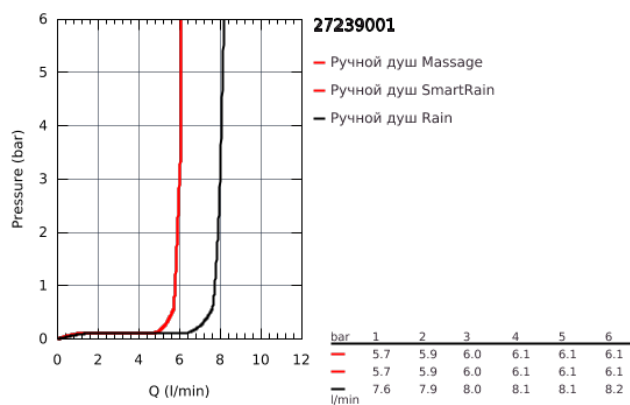

27 239 001 EUPHORIA 110 РУЧНОЙ ДУШ, 3 ВИДА СТРУЙ

ОПИСАНИЕ ПРОДУКТА

- душевая поверхность Ø 110 мм
- Rain / Massage / SmartRain
- **GROHE EcoJoy** ограничитель расхода воды 9,5 л/мин
- **GROHE DreamSpray** превосходный поток воды
- **GROHE SprayDimmer**
- **GROHE StarLight** хромированное покрытие поверхности
- белая душевая поверхность
- система **SpeedClean** против известковых отложений
- **внутренний охлаждающий канал** для продолжительного срока службы
- универсальное крепление, подходящее к любому стандартному шлангу
- может использоваться с проточным водонагревателем
- минимальное давление 1,0 бар

27 239 001 EUPHORIA 110 РУЧНОЙ ДУШ, 3 ВИДА СТРУЙ

27 239 001 EUPHORIA 110 РУЧНОЙ ДУШ, 3 ВИДА СТРУЙ

ЗАПАСНЫЕ ЧАСТИ

1: Сетка (Order-nr. 0700200M)