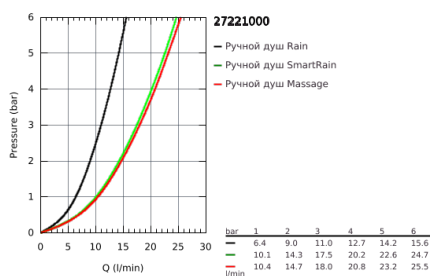

27 221 000 EUPHORIA 110 РУЧНОЙ ДУШ, 3 ВИДА СТРУЙ

ОПИСАНИЕ ПРОДУКТА

- Rain / Massage / SmartRain
- **GROHE DreamSpray** превосходный поток воды
- **GROHE SprayDimmer**
- **GROHE StarLight** хромированное покрытие поверхности
- система **SpeedClean** против известковых отложений
- **внутренний охлаждающий канал** для продолжительного срока службы
- универсальное крепление, подходящее к любому стандартному шлангу
- может использоваться с проточным водонагревателем