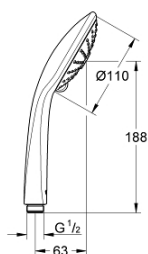

## 27 221 000 EUPHORIA 110 РУЧНОЙ ДУШ, 3 ВИДА СТРУЙ

27 221 000 **EUPHORIA 110 РУЧНОЙ ДУШ, 3 ВИДА СТРУЙ**

**ЗАПАСНЫЕ ЧАСТИ**

1: Сетка (Order-nr. 0700200M)