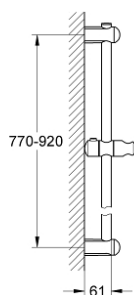

### ОПИСАНИЕ ПРОДУКТА

- с держателем, скользящим элементом и поворотным держателем
- **GROHE FastFixation** (регулируемое расстояние между настенными креплениями штанги позволяет использовать для монтажа уже имеющиеся отверстия в стене)
- **GROHE StarLight** хромированное покрытие поверхности

### ЗАПАСНЫЕ ЧАСТИ

- 1: Держатель душевой штанги (Order-nr. 48098000)
- 2: Скользящий элемент (Order-nr. 48099000)
- 3: Держатель душевой штанги (Order-nr. 48100000)