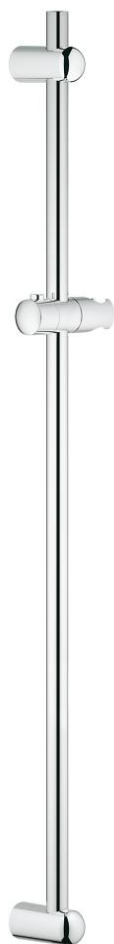

## 27 500 000 EUPHORIA ДУШЕВАЯ ШТАНГА, 900 ММ

### ОПИСАНИЕ ПРОДУКТА

- с держателем, скользящим элементом и поворотным держателем
- **GROHE FastFixation** (регулируемое расстояние между настенными креплениями штанги позволяет использовать для монтажа уже имеющиеся отверстия в стене)
- **GROHE StarLight** хромированное покрытие поверхности

### ЗАПАСНЫЕ ЧАСТИ

- 1: Держатель душевой штанги (Order-nr. 48098000)
- 2: Скользящий элемент (Order-nr. 48099000)
- 3: Держатель душевой штанги (Order-nr. 48100000)