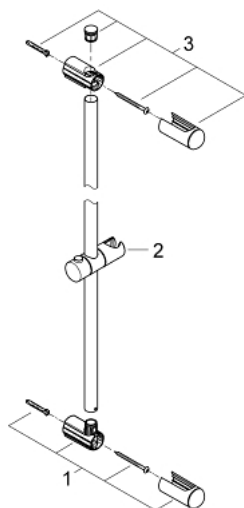

### ОПИСАНИЕ ПРОДУКТА

- с держателем, скользящим элементом и поворотным держателем
- **GROHE FastFixation** (регулируемое расстояние между настенными креплениями штанги позволяет использовать для монтажа уже имеющиеся отверстия в стене)
- **GROHE StarLight** хромированное покрытие поверхности

### ЗАПАСНЫЕ ЧАСТИ

- 1: Держатель душевой штанги (Order-nr. 48098000)
- 2: Скользящий элемент (Order-nr. 48099000)
- 3: Держатель душевой штанги (Order-nr. 48100000)