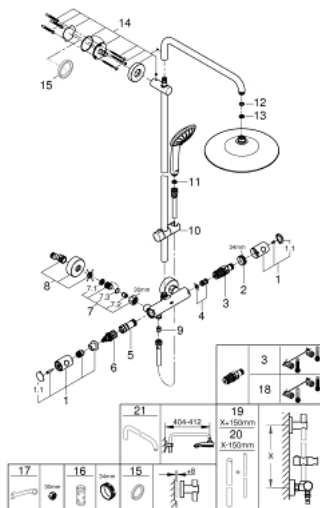

27 296 002 ДУШЕВЫЕ СИСТЕМЫ EUPHORIA ДУШЕВАЯ СИСТЕМА С ТЕРМОСТАТОМ ДЛЯ НАСТЕННОГО МОНТАЖА

ЗАПАСНЫЕ ЧАСТИ

1. 1: Costa-рукоятка металлическая 1/2" (Order-nr. 47984000)
   - 1.1: Заглушка (Order-nr. 6458500M)
   - 2: Крепежное кольцо (Order-nr. 47743000)
   - 3: Компактный термостатический картридж 1/2" (Order-nr. 47439000)
   - 4: Шумоглушитель (Order-nr. 47398000)
   - 5: Водоводная трубка (Order-nr. 47751000)
   - 6: Aquadimmer (Order-nr. 12433000)
   - 7: Обратный клапан (Order-nr. 47189000)
   - 7.1: Грязеулавливающий фильтр (Order-nr. 0726400M)
   - 7.2: Обратный клапан (Order-nr. 08565000)
   - 7.3: O-кольцо Ø17 x Ø2 (Order-nr. 0305500M)
   - 8: S-образный эксцентрик (Order-nr. 12662000)
   - 9: Обратный клапан (Order-nr. 08565000)
   - 10: Скользящий элемент (Order-nr. 12140000)
   - 11: Сетка (Order-nr. 0700200M)
   - 12: Уплотнение Ø18,5 x Ø12 x 2 (Order-nr. 0138900M)
   - 13: Сетка (Order-nr. 48007000)
   - 14: Держатель душевой штанги (Order-nr. 48279000)
   - 15: Шайба выравнивания (Order-nr. 27180000)*
   - 16: Ключ (Order-nr. 19332000)*
   - 17: Ключ (Order-nr. 19377000)*
   - 18: GROHE TurboStat картридж 1/2" (Order-nr. 47175000)*
   - 19: Душевая штанга для переоснащения (Order-nr. 48053000)*
   - 20: Душевая штанга для переоснащения (Order-nr. 48054000)*
   - 21: Душевой кронштейн для душевой системы (Order-nr. 14047000)*
2. Optional accessories