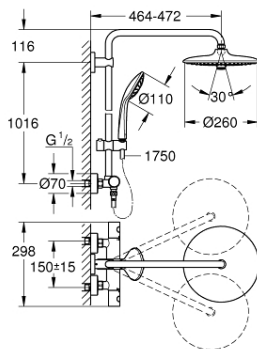

### ОПИСАНИЕ ПРОДУКТА

- включает в себя:
- горизонтальный поворотный душевой кронштейн 450 мм
- настенный термостат с аквадиммером
- выбор между:
- Euphoria 260 Верхний душ (26 455)
- 3 вида струй:
- Rain, SmartRain, Jet
- с шаровым шарниром
- угол поворота  $\pm 15^\circ$
- ручной душ Euphoria 110 Massage (27 221 000)
- 3 вида струй:
- Rain, SmartRain, Massage
- регулируется по высоте с помощью скользящего элемента
- душевой шланг 1750 мм (28 388 000)
- **GROHE TurboStat** встроенный термоэлемент
- **GROHE SafeStop** стопор безопасности при 38°C
- **GROHE SafeStop Plus** опционно ограничитель температуры на 43°C, включен
- **GROHE DreamSpray** превосходный поток воды
- **GROHE StarLight** хромированное покрытие поверхности
- **GROHE SprayDimmer**
- система **SpeedClean** против известковых отложений
- **внутренний охлаждающий канал** для продолжительного срока службы
- **Twistfree** против перекручивания шланга
- совместим с проточным водонагревателем **только** выше 18 кВт/ч, а также с накопительную информацию)
- минимальный расход воды 7л/мин
- дополнительная опция: полочка GROHE EasyReach (26 362)