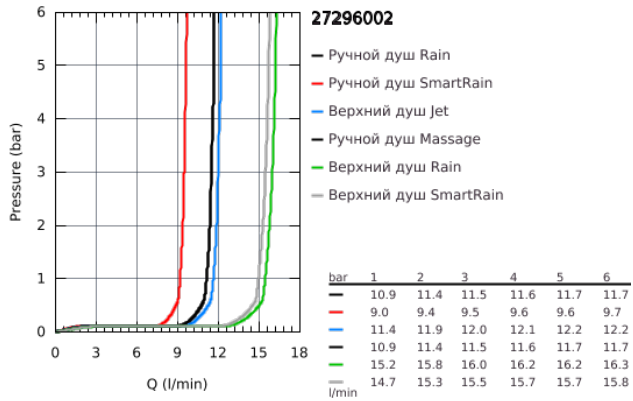

27 296 002 ДУШЕВЫЕ СИСТЕМЫ EUPHORIA ДУШЕВАЯ СИСТЕМА С ТЕРМОСТАТОМ ДЛЯ НАСТЕННОГО МОНТАЖА