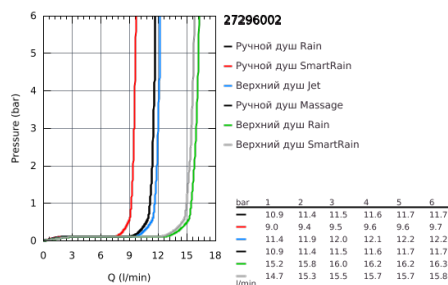

### ОПИСАНИЕ ПРОДУКТА

- включает в себя:
- горизонтальный поворотный душевой кронштейн 450 мм
- настенный термостат с аквадиммером
- выбор между:
- Euphoria 260 Верхний душ (26 455)
- 3 вида струй:
- Rain, SmartRain, Jet
- с шаровым шарниром
- угол поворота  $\pm 15^\circ$
- ручной душ Euphoria 110 Massage (27 221 000)
- 3 вида струй:
- Rain, SmartRain, Massage
- регулируется по высоте с помощью скользящего элемента
- душевой шланг 1750 мм (28 388 000)
- **GROHE TurboStat** встроенный термоэлемент
- **GROHE SafeStop** стопор безопасности при 38°C
- **GROHE SafeStop Plus** опционно ограничитель температуры на 43°C, включен
- **GROHE DreamSpray** превосходный поток воды
- **GROHE StarLight** хромированное покрытие поверхности
- **GROHE SprayDimmer**
- система **SpeedClean** против известковых отложений
- **внутренний охлаждающий канал** для продолжительного срока службы
- **Twistfree** против перекручивания шланга
- совместим с проточным водонагревателем **только** выше 18 кВт/ч, а также с накопительную информацию)
- минимальный расход воды 7л/мин
- дополнительная опция: полочка GROHE EasyReach (26 362)