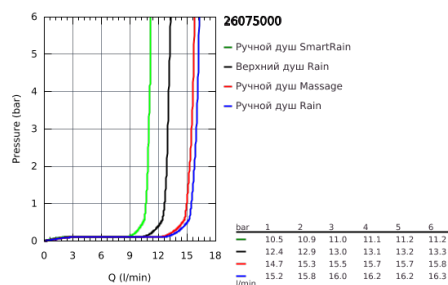

26 075 000 ДУШЕВЫЕ СИСТЕМЫ EUPHORIA ДУШЕВАЯ СИСТЕМА С ТЕРМОСТАТОМ ДЛЯ НАСТЕННОГО МОНТАЖА

ОПИСАНИЕ ПРОДУКТА

- включает в себя:
- горизонтальный поворотный душевой кронштейн 450 мм
- настенный термостат с аквадиммером
- выбор между:
 - Rainshower Cosmopolitan Верхний душ 310 (27 477 000)
 - душевая струя Rain
 - с шаровым шарниром
 - угол поворота $\pm 15^\circ$
 - ручной душ Euphoria 110 Massage (27 221 000)
 - регулируется по высоте с помощью скользящего элемента
 - душевой шланг 1750 мм (28 388 000)
 - **GROHE TurboStat** встроенный термозащитный элемент
 - **GROHE SafeStop** стопор безопасности при 38°C
 - **GROHE SafeStop Plus** опционно ограничитель температуры на 43°C , включен
 - **GROHE DreamSpray** превосходный поток воды
 - **GROHE StarLight** хромированное покрытие поверхности
 - **внутренний охлаждающий канал** для продолжительного срока службы
 - система **SpeedClean** против известковых отложений
 - **Twistfree** против перекручивания шланга
 - **GROHE MetalGrip** эргономичная металлическая рукоятка
 - совместим с проточным водонагревателем **только** выше 18 кВт/ч, а также с накопительную информацию)
 - минимальный расход воды 7л/мин
 - дополнительная опция: полочка GROHE EasyReach (26 362)