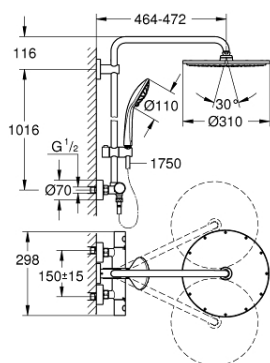

26 075 000 ДУШЕВЫЕ СИСТЕМЫ EUPHORIA ДУШЕВАЯ СИСТЕМА С ТЕРМОСТАТОМ ДЛЯ НАСТЕННОГО МОНТАЖА

ОПИСАНИЕ ПРОДУКТА

- включает в себя:
- горизонтальный поворотный душевой кронштейн 450 мм
- настенный термостат с аквадиммером
- выбор между:
 - Rainshower Cosmopolitan Верхний душ 310 (27 477 000)
 - душевая струя Rain
 - с шаровым шарниром
 - угол поворота $\pm 15^\circ$
 - ручной душ Euphoria 110 Massage (27 221 000)
 - регулируется по высоте с помощью скользящего элемента
 - душевой шланг 1750 мм (28 388 000)
 - **GROHE TurboStat** встроенный термозащитный элемент
 - **GROHE SafeStop** стопор безопасности при 38°C
 - **GROHE SafeStop Plus** опционно ограничитель температуры на 43°C , включен
 - **GROHE DreamSpray** превосходный поток воды
 - **GROHE StarLight** хромированное покрытие поверхности
 - **внутренний охлаждающий канал** для продолжительного срока службы
 - система **SpeedClean** против известковых отложений
 - **Twistfree** против перекручивания шланга
 - **GROHE MetalGrip** эргономичная металлическая рукоятка
 - совместим с проточным водонагревателем **только** выше 18 кВт/ч, а также с накопительную информацию)
 - минимальный расход воды 7л/мин
 - дополнительная опция: полочка GROHE EasyReach (26 362)