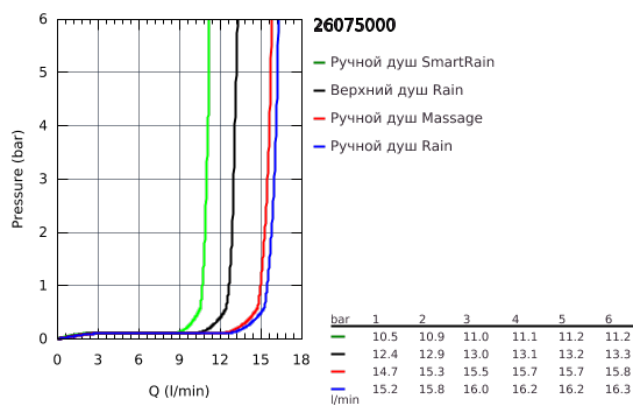

26 075 000 ДУШЕВЫЕ СИСТЕМЫ EUPHORIA ДУШЕВАЯ СИСТЕМА С ТЕРМОСТАТОМ ДЛЯ НАСТЕННОГО МОНТАЖА