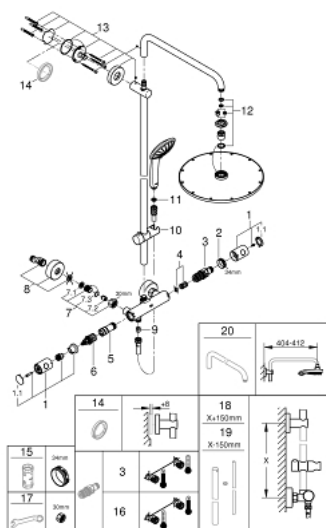

26 075 000 ДУШЕВЫЕ СИСТЕМЫ EUPHORIA ДУШЕВАЯ СИСТЕМА С ТЕРМОСТАТОМ ДЛЯ НАСТЕННОГО МОНТАЖА

ЗАПАСНЫЕ ЧАСТИ

1. 1: Costa-рукоятка металлическая 1/2" (Order-nr. 47984000)
   - 1.1: Заглушка (Order-nr. 6458500M)
   - 2: Крепежное кольцо (Order-nr. 47743000)
   - 3: Компактный термостатический картридж 1/2" (Order-nr. 47439000)
   - 4: Шумоглушитель (Order-nr. 47398000)
   - 5: Водоводная трубка (Order-nr. 47751000)
   - 6: Aquadimmer (Order-nr. 12433000)
   - 7: Обратный клапан (Order-nr. 47189000)
   - 7.1: Грязеулавливающий фильтр (Order-nr. 0726400M)
   - 7.2: Обратный клапан (Order-nr. 08565000)
   - 7.3: O-кольцо Ø17 x Ø2 (Order-nr. 0305500M)
   - 8: S-образный эксцентрик (Order-nr. 12662000)
   - 9: Обратный клапан (Order-nr. 08565000)
   - 10: Скользящий элемент (Order-nr. 12140000)
   - 11: Сетка (Order-nr. 0700200M)
   - 12: Комплект запчастей (Order-nr. 45933000)
   - 13: Держатель душевой штанги (Order-nr. 48279000)
   - 14: Шайба выравнивания (Order-nr. 27180000)*
   - 15: Ключ (Order-nr. 19332000)*
   - 16: GROHE TurboStat картридж 1/2" (Order-nr. 47175000)*
   - 17: Ключ (Order-nr. 19377000)*
   - 18: Душевая штанга для переоснащения (Order-nr. 48053000)*
   - 19: Душевая штанга для переоснащения (Order-nr. 48054000)*
   - 20: Душевой кронштейн для душевой системы (Order-nr. 14047000)*
2. Optional accessories