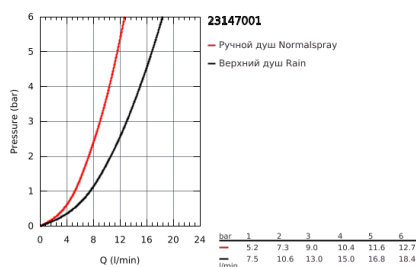

23 147 001 EUPHORIA XXL SYSTEM ДУШЕВАЯ СИСТЕМА С ОДНОРЫЧАЖНЫМ СМЕСИТЕЛЕМ НАСТЕННОГО МОНТАЖА

ОПИСАНИЕ ПРОДУКТА

- включает в себя:
- душевой кронштейн
- вынос 400 мм
- однорычажный смеситель для душа с переключателем
- выбор между:
- Rainshower Allure Верхний душ 230 (27 479)
- душевая струя Rain
- с шаровым шарниром
- угол поворота $\pm 15^\circ$
- ручной душ Euphoria Cube Stick (27 698 000)
- душевая струя Rain
- регулируется по высоте с помощью скользящего элемента
- душевой шланг 1750 мм (28 388 000)
- **GROHE SilkMove** керамический картридж 35 мм
- **GROHE DreamSpray** превосходный поток воды
- **GROHE StarLight** хромированное покрытие поверхности
- система **SpeedClean** против известковых отложений
- **внутренний охлаждающий канал** для продолжительного срока службы
- **Twistfree** против перекручивания шланга
- совместим с проточным водонагревателем **только** выше 18 кВт/ч, а также с накопительную информацию)
- минимальный расход воды 7л/мин