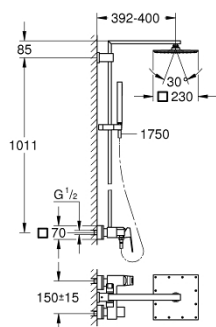

23 147 001 EUPHORIA XXL SYSTEM ДУШЕВАЯ СИСТЕМА С ОДНОРЫЧАЖНЫМ СМЕСИТЕЛЕМ НАСТЕННОГО МОНТАЖА

ОПИСАНИЕ ПРОДУКТА

- включает в себя:
- душевой кронштейн
- вынос 400 мм
- однорычажный смеситель для душа с переключателем
- выбор между:
- Rainshower Allure Верхний душ 230 (27 479)
- душевая струя Rain
- с шаровым шарниром
- угол поворота $\pm 15^\circ$
- ручной душ Euphoria Cube Stick (27 698 000)
- душевая струя Rain
- регулируется по высоте с помощью скользящего элемента
- душевой шланг 1750 мм (28 388 000)
- **GROHE SilkMove** керамический картридж 35 мм
- **GROHE DreamSpray** превосходный поток воды
- **GROHE StarLight** хромированное покрытие поверхности
- система **SpeedClean** против известковых отложений
- **внутренний охлаждающий канал** для продолжительного срока службы
- **Twistfree** против перекручивания шланга
- совместим с проточным водонагревателем **только** выше 18 кВт/ч, а также с накопительную информацию)
- минимальный расход воды 7л/мин

23 147 001 EUPHORIA XXL SYSTEM ДУШЕВАЯ СИСТЕМА С ОДНОРЫЧАЖНЫМ СМЕСИТЕЛЕМ НАСТЕННОГО МОНТАЖА

ЗАПАСНЫЕ ЧАСТИ

- 1: Рычаг (Order-nr. 46782000)
 - 2: Винтовая стяжка (Order-nr. 46460000)
 - 3: Картридж (Order-nr. 46374000)
 - 4: Кнопка переключателя (Order-nr. 48128000)
 - 5: Переключатель (Order-nr. 48178000)
 - 6: Обратный клапан (Order-nr. 08565000)
 - 7: Резьбовое соединение подключения 1/2" (Order-nr. 45044000)
 - 8: S-образный эксцентрик (Order-nr. 47824000)
 - 9: Скользящий элемент (Order-nr. 48180000)
 - 10: Сетка (Order-nr. 0700200M)
 - 11: Комплект запчастей (Order-nr. 48471000)
 - 12: Шайба выравнивания (Order-nr. 27933000)*
 - 13: Ключ (Order-nr. 19377000)*
 - 14: Ограничитель температуры (Order-nr. 46375000)*
- * Optional accessories