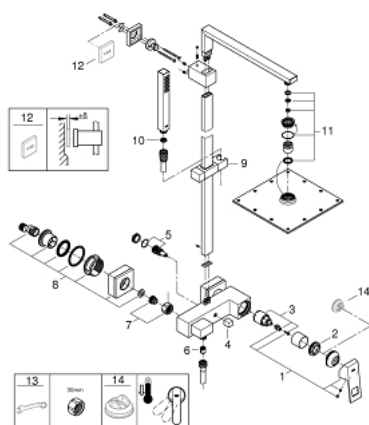

23 147 001 EUPHORIA XXL SYSTEM ДУШЕВАЯ СИСТЕМА С ОДНОРЫЧАЖНЫМ СМЕСИТЕЛЕМ НАСТЕННОГО МОНТАЖА

ОПИСАНИЕ ПРОДУКТА

- включает в себя:
- душевой кронштейн
- вынос 400 мм
- однорычажный смеситель для душа с переключателем
- выбор между:
- Rainshower Allure Верхний душ 230 (27 479)
- душевая струя Rain
- с шаровым шарниром
- угол поворота $\pm 15^\circ$
- ручной душ Euphoria Cube Stick (27 698 000)
- душевая струя Rain
- регулируется по высоте с помощью скользящего элемента
- душевой шланг 1750 мм (28 388 000)
- **GROHE SilkMove** керамический картридж 35 мм
- **GROHE DreamSpray** превосходный поток воды
- **GROHE StarLight** хромированное покрытие поверхности
- система **SpeedClean** против известковых отложений
- **внутренний охлаждающий канал** для продолжительного срока службы
- **Twistfree** против перекручивания шланга
- совместим с проточным водонагревателем **только** выше 18 кВт/ч, а также с накопительную информацию)
- минимальный расход воды 7л/мин

23 147 001 EUPHORIA XXL SYSTEM ДУШЕВАЯ СИСТЕМА С ОДНОРЫЧАЖНЫМ СМЕСИТЕЛЕМ НАСТЕННОГО МОНТАЖА

ЗАПАСНЫЕ ЧАСТИ

- 1: Рычаг (Order-nr. 46782000)
 - 2: Винтовая стяжка (Order-nr. 46460000)
 - 3: Картридж (Order-nr. 46374000)
 - 4: Кнопка переключателя (Order-nr. 48128000)
 - 5: Переключатель (Order-nr. 48178000)
 - 6: Обратный клапан (Order-nr. 08565000)
 - 7: Резьбовое соединение подключения 1/2" (Order-nr. 45044000)
 - 8: S-образный эксцентрик (Order-nr. 47824000)
 - 9: Скользящий элемент (Order-nr. 48180000)
 - 10: Сетка (Order-nr. 0700200M)
 - 11: Комплект запчастей (Order-nr. 48471000)
 - 12: Шайба выравнивания (Order-nr. 27933000)*
 - 13: Ключ (Order-nr. 19377000)*
 - 14: Ограничитель температуры (Order-nr. 46375000)*
- * Optional accessories